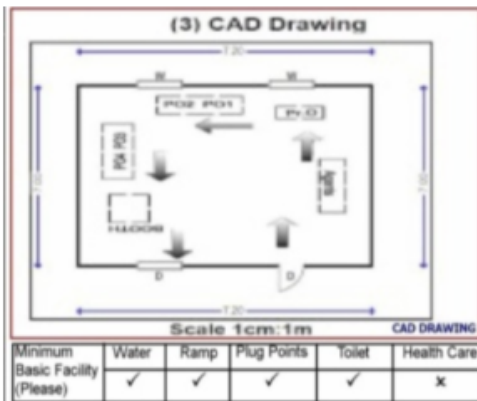

Google Map View

Polling Station Building Front View

Polling Station Front View

Cad View

Key MAP View

சட்டமன்றத் தொகுதியின் எண் மற்றும் பெயர் : 150-ஜெயங்கொண்டம்
பிரிவு எண் மற்றும் பெயர் 1-ஜெயங்கொண்டம் (வ கி) மற்றும் (ந), தேவாங்க புதுத்தெரு