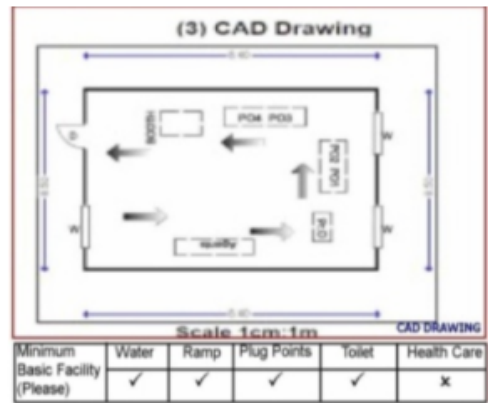

Google Map View

Polling Station Building Front View

Polling Station Front View

Cad View

Key MAP View

1 பெயர் : பூர்வாண தந்தை பெயர் : கண்ணையன் வீட்டு எண் : 1 வயது : 71 பாலினம் : ஆண் Photo is available	IBC1640648	2 பெயர் : சாந்தி கணவர் பெயர் : திருராமன் வீட்டு எண் : 1 வயது : 63 பாலினம் : பெண் Photo is available	IBC1640655	3 பெயர் : அண்ணாதுரை தந்தை பெயர் : வீராபெருமாள் வீட்டு எண் : 1 வயது : 56 பாலினம் : ஆண் Photo is available	IBC0755470
4 பெயர் : அரவிந்தன் தந்தை பெயர் : அண்ணாதுரை வீட்டு எண் : 1 வயது : 29 பாலினம் : ஆண் Photo is available	IBC0866632	5 பெயர் : ஆதிலெட்சுமி தந்தை பெயர் : அண்ணாதுரை வீட்டு எண் : 1 வயது : 20 பாலினம் : பெண் Photo is available	IBC2541332	6 பெயர் : சுரேஷ்கண்ணன் தந்தை பெயர் : பூர்வாண வீட்டு எண் : 1A வயது : 40 பாலினம் : ஆண் Photo is available	IBC0121285
7 பெயர் : ரமயா கணவர் பெயர் : சமன் வீட்டு எண் : 2 வயது : 28 பாலினம் : பெண் Photo is available	IBC2273746	8 பெயர் : கிருத்திகா தந்தை பெயர் : ராஜ்குமார் வீட்டு எண் : 2 வயது : 24 பாலினம் : பெண் Photo is available	IBC2292803	9 பெயர் : சகன்யா கணவர் பெயர் : அய்யாசாமி வீட்டு எண் : 2/78 வயது : 27 பாலினம் : பெண் Photo is available	IBC2260446
10 பெயர் : வெற்றிச்செல்வன் தந்தை பெயர் : குமணன் வீட்டு எண் : 3 வயது : 40 பாலினம் : ஆண் Photo is available	IBC0052472	11 பெயர் : சுதிரவன் தந்தை பெயர் : குமணன் வீட்டு எண் : 3 வயது : 31 பாலினம் : ஆண் Photo is available	IBC0755447	12 பெயர் : கார்த்திகா தந்தை பெயர் : ராஜகோபால் வீட்டு எண் : 3 வயது : 23 பாலினம் : பெண் Photo is available	IBC2260495
13 பெயர் : தவமணி கணவர் பெயர் : ராஜேந்திரன் வீட்டு எண் : 3-1A3 வயது : 57 பாலினம் : பெண் Photo is available	IBC0121194	14 பெயர் : ஆனந்தபாபு தந்தை பெயர் : ராஜேந்திரன் வீட்டு எண் : 3-1A3 வயது : 39 பாலினம் : ஆண் Photo is available	IBC0121236	#2 15 பெயர் : அனுஷா கணவர் பெயர் : மணிமொழி வீட்டு எண் : 4/101 வயது : 38 பாலினம் : பெண் Photo is available	IBC0121210
16 பெயர் : மாணிக்கராஜா தந்தை பெயர் : தெய்வீகன் வீட்டு எண் : 3-17 வயது : 34 பாலினம் : ஆண் Photo is available	IBC0574434	17 பெயர் : வினோத் தந்தை பெயர் : சேகர் வீட்டு எண் : 3/150ஏ1 வயது : 24 பாலினம் : ஆண் Photo is available	IBC2310845	18 பெயர் : செல்வராஜ் தந்தை பெயர் : மாணிக்கம்பிள்ளை வீட்டு எண் : 4 வயது : 66 பாலினம் : ஆண் Photo is available	IBC1640671
19 பெயர் : இராஜசேகரன் தந்தை பெயர் : இராமையன் வீட்டு எண் : 4 வயது : 65 பாலினம் : ஆண் Photo is available	IBC0051672	20 பெயர் : ராகினி கணவர் பெயர் : செல்வராஜ் வீட்டு எண் : 4 வயது : 60 பாலினம் : பெண் Photo is available	IBC1640689	21 பெயர் : பூங்கோதை கணவர் பெயர் : இராஜசேகரன் வீட்டு எண் : 4 வயது : 57 பாலினம் : பெண் Photo is available	IBC0051680
22 பெயர் : இராஜேஷ் தந்தை பெயர் : இராஜசேகரன் வீட்டு எண் : 4 வயது : 36 பாலினம் : ஆண் Photo is available	IBC0052423	23 பெயர் : சுரேஷ் தந்தை பெயர் : செல்வராஜ் வீட்டு எண் : 4-1A வயது : 42 பாலினம் : ஆண் Photo is available	IBC0574541	24 பெயர் : பாணுமதி கணவர் பெயர் : தர்மலிங்கம் வீட்டு எண் : 4-3 வயது : 63 பாலினம் : பெண் Photo is available	KGB2393072
25 பெயர் : அகல்யா கணவர் பெயர் : தர்மலிங்கம் வீட்டு எண் : 4-3 வயது : 47 பாலினம் : பெண் Photo is available	KGB2396182	26 பெயர் : அருண் குமார் தந்தை பெயர் : தர்மலிங்கம் வீட்டு எண் : 4-3 வயது : 40 பாலினம் : ஆண் Photo is available	KGB2393064	27 பெயர் : சிவரஞ்சனி தந்தை பெயர் : வைத்தியநாதன் வீட்டு எண் : 4-11 வயது : 27 பாலினம் : பெண் Photo is available	IBC1048487
28 பெயர் : சித்ரா கணவர் பெயர் : அன்னாதுரை வீட்டு எண் : 5 வயது : 51 பாலினம் : பெண் Photo is available	IBC1640697	29 பெயர் : சரவணன் தந்தை பெயர் : சம்மந்தம் வீட்டு எண் : 6 வயது : 47 பாலினம் : ஆண் Photo is available	KGB2322493	30 பெயர் : குணசுந்தரி கணவர் பெயர் : நாகராஜன் வீட்டு எண் : 7 வயது : 74 பாலினம் : பெண் Photo is available	KGB1336940