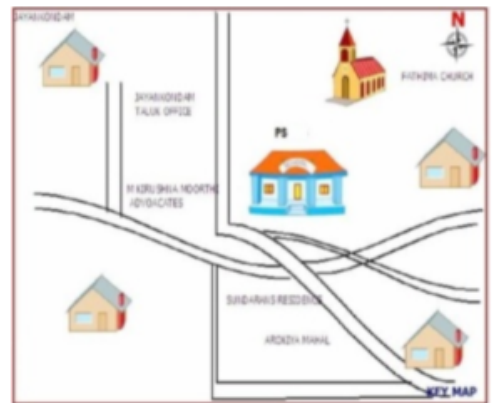

Google Map View

Polling Station Building Front View

Polling Station Front View

Cad View

Key MAP View

1 பெயர் : பூர்வாண தந்தை பெயர் : கண்ணையன் வீட்டு எண் : 1 வயது : 71 பாலினம் : ஆண் Photo is available	IBC1640648	2 பெயர் : சாந்தி கணவர் பெயர் : திருராமன் வீட்டு எண் : 1 வயது : 63 பாலினம் : பெண் Photo is available	IBC1640655	3 பெயர் : அண்ணாதுரை தந்தை பெயர் : வீராபெருமாள் வீட்டு எண் : 1 வயது : 56 பாலினம் : ஆண் Photo is available	IBC0755470
4 பெயர் : அரவிந்தன் தந்தை பெயர் : அண்ணாதுரை வீட்டு எண் : 1 வயது : 29 பாலினம் : ஆண் Photo is available	IBC0866632	5 பெயர் : ஆதிலெட்சுமி தந்தை பெயர் : அண்ணாதுரை வீட்டு எண் : 1 வயது : 20 பாலினம் : பெண் Photo is available	IBC2541332	6 பெயர் : சுரேஷ்கண்ணன் தந்தை பெயர் : பூர்வாண வீட்டு எண் : 1A வயது : 40 பாலினம் : ஆண் Photo is available	IBC0121285
7 பெயர் : ரமயா கணவர் பெயர் : சமன் வீட்டு எண் : 2 வயது : 28 பாலினம் : பெண் Photo is available	IBC2273746	8 பெயர் : கிருத்திகா தந்தை பெயர் : ராஜ்குமார் வீட்டு எண் : 2 வயது : 24 பாலினம் : பெண் Photo is available	IBC2292803	9 பெயர் : சகன்யா கணவர் பெயர் : அய்யாசாமி வீட்டு எண் : 2/78 வயது : 27 பாலினம் : பெண் Photo is available	IBC2260446
10 பெயர் : வெற்றிச்செல்வன் தந்தை பெயர் : குமணன் வீட்டு எண் : 3 வயது : 40 பாலினம் : ஆண் Photo is available	IBC0052472	11 பெயர் : சுதிரவன் தந்தை பெயர் : குமணன் வீட்டு எண் : 3 வயது : 31 பாலினம் : ஆண் Photo is available	IBC0755447	12 பெயர் : கார்த்திகா தந்தை பெயர் : ராஜகோபால் வீட்டு எண் : 3 வயது : 23 பாலினம் : பெண் Photo is available	IBC2260495
13 பெயர் : தவமணி கணவர் பெயர் : ராஜேந்திரன் வீட்டு எண் : 3-1A3 வயது : 57 பாலினம் : பெண் Photo is available	IBC0121194	14 பெயர் : ஆனந்தபாபு தந்தை பெயர் : ராஜேந்திரன் வீட்டு எண் : 3-1A3 வயது : 39 பாலினம் : ஆண் Photo is available	IBC0121236	#2 15 பெயர் : அனுஷா கணவர் பெயர் : மணிமொழி வீட்டு எண் : 4/101 வயது : 38 பாலினம் : பெண் Photo is available	IBC0121210
16 பெயர் : மாணிக்கராஜா தந்தை பெயர் : தெய்வீகன் வீட்டு எண் : 3-17 வயது : 34 பாலினம் : ஆண் Photo is available	IBC0574434	17 பெயர் : வினோத் தந்தை பெயர் : சேகர் வீட்டு எண் : 3/150ஏ1 வயது : 24 பாலினம் : ஆண் Photo is available	IBC2310845	18 பெயர் : செல்வராஜ் தந்தை பெயர் : மாணிக்கம்பிள்ளை வீட்டு எண் : 4 வயது : 66 பாலினம் : ஆண் Photo is available	IBC1640671
19 பெயர் : இராஜசேகரன் தந்தை பெயர் : இராமையன் வீட்டு எண் : 4 வயது : 65 பாலினம் : ஆண் Photo is available	IBC0051672	20 பெயர் : ராகினி கணவர் பெயர் : செல்வராஜ் வீட்டு எண் : 4 வயது : 60 பாலினம் : பெண் Photo is available	IBC1640689	21 பெயர் : பூங்கோதை கணவர் பெயர் : இராஜசேகரன் வீட்டு எண் : 4 வயது : 57 பாலினம் : பெண் Photo is available	IBC0051680
22 பெயர் : இராஜேஷ் தந்தை பெயர் : இராஜசேகரன் வீட்டு எண் : 4 வயது : 36 பாலினம் : ஆண் Photo is available	IBC0052423	23 பெயர் : சுரேஷ் தந்தை பெயர் : செல்வராஜ் வீட்டு எண் : 4-1A வயது : 42 பாலினம் : ஆண் Photo is available	IBC0574541	24 பெயர் : பாணுமதி கணவர் பெயர் : தர்மலிங்கம் வீட்டு எண் : 4-3 வயது : 63 பாலினம் : பெண் Photo is available	KGB2393072
25 பெயர் : அகல்யா கணவர் பெயர் : தர்மலிங்கம் வீட்டு எண் : 4-3 வயது : 47 பாலினம் : பெண் Photo is available	KGB2396182	26 பெயர் : அருண் குமார் தந்தை பெயர் : தர்மலிங்கம் வீட்டு எண் : 4-3 வயது : 40 பாலினம் : ஆண் Photo is available	KGB2393064	27 பெயர் : சிவரஞ்சனி தந்தை பெயர் : வைத்தியநாதன் வீட்டு எண் : 4-11 வயது : 27 பாலினம் : பெண் Photo is available	IBC1048487
28 பெயர் : சித்ரா கணவர் பெயர் : அன்னாதுரை வீட்டு எண் : 5 வயது : 51 பாலினம் : பெண் Photo is available	IBC1640697	29 பெயர் : சரவணன் தந்தை பெயர் : சம்மந்தம் வீட்டு எண் : 6 வயது : 47 பாலினம் : ஆண் Photo is available	KGB2322493	30 பெயர் : குணசுந்தரி கணவர் பெயர் : நாகராஜன் வீட்டு எண் : 7 வயது : 74 பாலினம் : பெண் Photo is available	KGB1336940