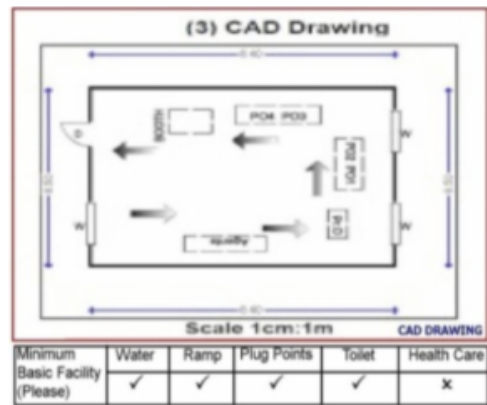

**Google Map View**

**Polling Station Building Front View**

**Polling Station Front View**

**Cad View**

**Key MAP View**

1	IBC2476133	பெயர் : சகோ ஸ்டெல்லா ராணி டே தந்தை பெயர்: டேவிட் வீட்டு எண் : 0 வயது : 45 பாலினம் : பெண்	Photo is available	2	IBC2543015	பெயர் : தெரசியம்மா தந்தை பெயர்: வரிது வரிது வீட்டு எண் : 1 வயது : 78 பாலினம் : பெண்	Photo is available	3	KGB2393775	பெயர் : பர்னபாஸ் தந்தை பெயர்: ஆரோக்கியசாமி வீட்டு எண் : 1 வயது : 66 பாலினம் : ஆண்	Photo is available
4	KGB2393767	பெயர் : சகாயமேரி கணவர் பெயர்: பர்னபாஸ் வீட்டு எண் : 1 வயது : 60 பாலினம் : பெண்	Photo is available	5	SSL0631796	பெயர் : பிரின்சி ஆரோக்கியசாமி கணவர் பெயர்: பாசில் வீட்டு எண் : 1 வயது : 32 பாலினம் : பெண்	Photo is available	6	IBC0676973	பெயர் : இந்திரா பிரியதர்ஷினி தந்தை பெயர்: நமச்சிவாயம் வீட்டு எண் : 1 வயது : 31 பாலினம் : பெண்	Photo is available
7	IBC0966689	பெயர் : வின்சென்ட் தந்தை பெயர்: இருதயராஜ் வீட்டு எண் : 1 வயது : 29 பாலினம் : ஆண்	Photo is available	8	IBC1156926	பெயர் : ஜாஸ்மின் இலக்கியா தந்தை பெயர்: பர்னபாஸ் வீட்டு எண் : 1 வயது : 26 பாலினம் : பெண்	Photo is available	9	IBC2351138	பெயர் : செரினா ஜாய்சி தந்தை பெயர்: ராயர் சாமி வீட்டு எண் : 1 வயது : 22 பாலினம் : பெண்	Photo is available
10	IBC2383362	பெயர் : நந்திஸ்வரி தந்தை பெயர்: கந்தவேல் வீட்டு எண் : 1 வயது : 21 பாலினம் : பெண்	Photo is available	11	IBC0483479	பெயர் : வெங்கடாசலபதி தந்தை பெயர்: கேசவராமானுஜம் வீட்டு எண் : 1-2 வயது : 61 பாலினம் : ஆண்	Photo is available	12	IBC0483487	பெயர் : கலாவதி கணவர் பெயர்: வெங்கடாசலபதி வீட்டு எண் : 1-2 வயது : 53 பாலினம் : பெண்	Photo is available
13	IBC0483461	பெயர் : சரண்யா தந்தை பெயர்: வெங்கடாசலபதி வீட்டு எண் : 1-2 வயது : 34 பாலினம் : பெண்	Photo is available	14	IBC0574913	பெயர் : காயத்ரி கணவர் பெயர்: தீபகன் வீட்டு எண் : 1/76 வயது : 34 பாலினம் : பெண்	Photo is available	15	IBC0326744	பெயர் : தமிழ்செல்வி கணவர் பெயர்: பாலசுப்ரமணியன் வீட்டு எண் : 1-107J வயது : 41 பாலினம் : பெண்	Photo is available
16	IBC0121517	பெயர் : பரமேஸ்வரி தாயின் பெயர்: மதர்சுப்பிரியர் வீட்டு எண் : 1-110 வயது : 46 பாலினம் : பெண்	Photo is available	17	IBC0866764	பெயர் : தனப்பிரகாசம் தந்தை பெயர்: இன்னாசி வீட்டு எண் : 1A வயது : 72 பாலினம் : ஆண்	Photo is available	18	IBC0866848	பெயர் : கில்லா மேரி கணவர் பெயர்: சின்னப்பன் வீட்டு எண் : 1A வயது : 60 பாலினம் : பெண்	Photo is available
19	IBC0399329	பெயர் : ரவிக்குமார் தந்தை பெயர்: சிவசுப்ரமணியன் வீட்டு எண் : 1A வயது : 45 பாலினம் : ஆண்	Photo is available	20	IBC0866749	பெயர் : ஸ்டீன்லி ஆரோக்கியராஜ் தந்தை பெயர்: தனப்பிரகாசம் வீட்டு எண் : 1A வயது : 39 பாலினம் : ஆண்	Photo is available	21	IBC0621672	பெயர் : அமல செல்வராணி கணவர் பெயர்: வியோ வீட்டு எண் : 1A வயது : 36 பாலினம் : பெண்	Photo is available
22	IBC0866756	பெயர் : ஆன்ரோஸ் தந்தை பெயர்: தனப்பிரகாசம் வீட்டு எண் : 1A வயது : 34 பாலினம் : ஆண்	Photo is available	23	IBC2475945	பெயர் : மணிமுத்துராமன் தந்தை பெயர்: சுந்தரவடிவேல் வீட்டு எண் : 1எ வயது : 24 பாலினம் : ஆண்	Photo is available	24	IBC1101740	பெயர் : தனசீனி கணவர் பெயர்: ஆரோக்கியசாமி வீட்டு எண் : 1பி1 வயது : 64 பாலினம் : பெண்	Photo is available
25	IBC0327031	பெயர் : இராஜேஸ்வரி கணவர் பெயர்: ஆறுமுகம் வீட்டு எண் : 1E வயது : 47 பாலினம் : பெண்	Photo is available	26	IBC1151190	பெயர் : வசந்தகுமார் தந்தை பெயர்: ஆறுமுகம் வீட்டு எண் : 1இ வயது : 27 பாலினம் : ஆண்	Photo is available	#2 27	IBC1151877	பெயர் : செல்வகுமார் ஆறுமுகம் தந்தை பெயர்: ஆறுமுகம் வீட்டு எண் : 1இ வயது : 25 பாலினம் : ஆண்	Photo is available
28	IBC1654185	பெயர் : இராமலிங்கம் தந்தை பெயர்: கருப்பன் வீட்டு எண் : 2 வயது : 73 பாலினம் : ஆண்	Photo is available	29	KGB2306603	பெயர் : சாந்தகுமாரி கணவர் பெயர்: இராமலிங்கம் வீட்டு எண் : 2 வயது : 68 பாலினம் : பெண்	Photo is available	30	IBC1654193	பெயர் : மணியொழி கணவர் பெயர்: கலியமூர்த்தி வீட்டு எண் : 2 வயது : 63 பாலினம் : பெண்	Photo is available