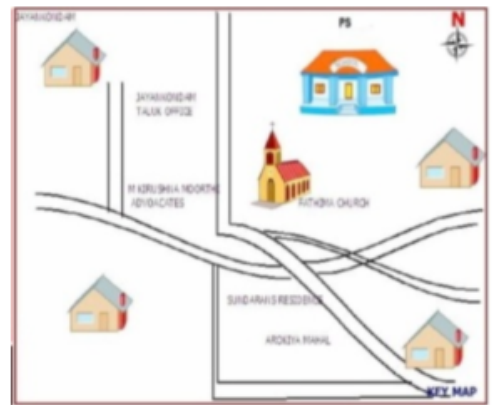

**Google Map View**

**Polling Station Building Front View**

**Polling Station Front View**

**Cad View**

**Key MAP View**

1	IBC2476133	பெயர் : சகோ ஸ்டெல்லா ராணி டே தந்தை பெயர்: டேவிட் வீட்டு எண் : 0 வயது : 45 பாலினம் : பெண்	Photo is available	2	IBC2543015	பெயர் : தெரசியம்மா தந்தை பெயர்: வரிது வரிது வீட்டு எண் : 1 வயது : 78 பாலினம் : பெண்	Photo is available	3	KGB2393775	பெயர் : பர்னபாஸ் தந்தை பெயர்: ஆரோக்கியசாமி வீட்டு எண் : 1 வயது : 66 பாலினம் : ஆண்	Photo is available
4	KGB2393767	பெயர் : சகாயமேரி கணவர் பெயர்: பர்னபாஸ் வீட்டு எண் : 1 வயது : 60 பாலினம் : பெண்	Photo is available	5	SSL0631796	பெயர் : பிரின்சி ஆரோக்கியசாமி கணவர் பெயர்: பாசில் வீட்டு எண் : 1 வயது : 32 பாலினம் : பெண்	Photo is available	6	IBC0676973	பெயர் : இந்திரா பிரியதர்ஷினி தந்தை பெயர்: நமச்சிவாயம் வீட்டு எண் : 1 வயது : 31 பாலினம் : பெண்	Photo is available
7	IBC0966689	பெயர் : வின்சென்ட் தந்தை பெயர்: இருதயராஜ் வீட்டு எண் : 1 வயது : 29 பாலினம் : ஆண்	Photo is available	8	IBC1156926	பெயர் : ஜாஸ்மின் இலக்கியா தந்தை பெயர்: பர்னபாஸ் வீட்டு எண் : 1 வயது : 26 பாலினம் : பெண்	Photo is available	9	IBC2351138	பெயர் : செரினா ஜாய்சி தந்தை பெயர்: ராயர் சாமி வீட்டு எண் : 1 வயது : 22 பாலினம் : பெண்	Photo is available
10	IBC2383362	பெயர் : நந்திஸ்வரி தந்தை பெயர்: கந்தவேல் வீட்டு எண் : 1 வயது : 21 பாலினம் : பெண்	Photo is available	11	IBC0483479	பெயர் : வெங்கடாசலபதி தந்தை பெயர்: கேசவராமானுஜம் வீட்டு எண் : 1-2 வயது : 61 பாலினம் : ஆண்	Photo is available	12	IBC0483487	பெயர் : கலாவதி கணவர் பெயர்: வெங்கடாசலபதி வீட்டு எண் : 1-2 வயது : 53 பாலினம் : பெண்	Photo is available
13	IBC0483461	பெயர் : சரண்யா தந்தை பெயர்: வெங்கடாசலபதி வீட்டு எண் : 1-2 வயது : 34 பாலினம் : பெண்	Photo is available	14	IBC0574913	பெயர் : காயத்ரி கணவர் பெயர்: தீபகன் வீட்டு எண் : 1/76 வயது : 34 பாலினம் : பெண்	Photo is available	15	IBC0326744	பெயர் : தமிழ்செல்வி கணவர் பெயர்: பாலசுப்ரமணியன் வீட்டு எண் : 1-107J வயது : 41 பாலினம் : பெண்	Photo is available
16	IBC0121517	பெயர் : பரமேஸ்வரி தாயின் பெயர்: மதர்சுப்பிரியர் வீட்டு எண் : 1-110 வயது : 46 பாலினம் : பெண்	Photo is available	17	IBC0866764	பெயர் : தனப்பிரகாசம் தந்தை பெயர்: இன்னாசி வீட்டு எண் : 1A வயது : 72 பாலினம் : ஆண்	Photo is available	18	IBC0866848	பெயர் : கில்லா மேரி கணவர் பெயர்: சின்னப்பன் வீட்டு எண் : 1A வயது : 60 பாலினம் : பெண்	Photo is available
19	IBC0399329	பெயர் : ரவிக்குமார் தந்தை பெயர்: சிவசுப்ரமணியன் வீட்டு எண் : 1A வயது : 45 பாலினம் : ஆண்	Photo is available	20	IBC0866749	பெயர் : ஸ்டீன்லி ஆரோக்கியராஜ் தந்தை பெயர்: தனப்பிரகாசம் வீட்டு எண் : 1A வயது : 39 பாலினம் : ஆண்	Photo is available	21	IBC0621672	பெயர் : அமல செல்வராணி கணவர் பெயர்: வியோ வீட்டு எண் : 1A வயது : 36 பாலினம் : பெண்	Photo is available
22	IBC0866756	பெயர் : ஆன்ரோஸ் தந்தை பெயர்: தனப்பிரகாசம் வீட்டு எண் : 1A வயது : 34 பாலினம் : ஆண்	Photo is available	23	IBC2475945	பெயர் : மணிமுத்துராமன் தந்தை பெயர்: சுந்தரவடிவேல் வீட்டு எண் : 1எ வயது : 24 பாலினம் : ஆண்	Photo is available	24	IBC1101740	பெயர் : தனசீனி கணவர் பெயர்: ஆரோக்கியசாமி வீட்டு எண் : 1பி1 வயது : 64 பாலினம் : பெண்	Photo is available
25	IBC0327031	பெயர் : இராஜேஸ்வரி கணவர் பெயர்: ஆறுமுகம் வீட்டு எண் : 1E வயது : 47 பாலினம் : பெண்	Photo is available	26	IBC1151190	பெயர் : வசந்தகுமார் தந்தை பெயர்: ஆறுமுகம் வீட்டு எண் : 1இ வயது : 27 பாலினம் : ஆண்	Photo is available	#2 27	IBC1151877	பெயர் : செல்வகுமார் ஆறுமுகம் தந்தை பெயர்: ஆறுமுகம் வீட்டு எண் : 1இ வயது : 25 பாலினம் : ஆண்	Photo is available
28	IBC1654185	பெயர் : இராமலிங்கம் தந்தை பெயர்: கருப்பன் வீட்டு எண் : 2 வயது : 73 பாலினம் : ஆண்	Photo is available	29	KGB2306603	பெயர் : சாந்தகுமாரி கணவர் பெயர்: இராமலிங்கம் வீட்டு எண் : 2 வயது : 68 பாலினம் : பெண்	Photo is available	30	IBC1654193	பெயர் : மணியொழி கணவர் பெயர்: கலியமூர்த்தி வீட்டு எண் : 2 வயது : 63 பாலினம் : பெண்	Photo is available