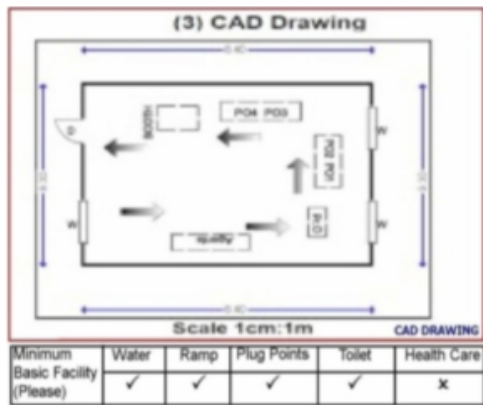

Google Map View

Polling Station Building Front View

Polling Station Front View

Cad View

Key MAP View

1 பெயர் : பாசில் தந்தை பெயர்: பர்னபால் வீட்டு எண் : 1 வயது : 35 பாலினம் : ஆண்	IBC0054007 Photo is available	2 பெயர் : கார்த்திக் தந்தை பெயர்: சாமிதுரை வீட்டு எண் : 1 வயது : 30 பாலினம் : ஆண்	IBC0756304 Photo is available	3 பெயர் : நிவின்ஷா ஆ தந்தை பெயர்: ஆரோக்கியராஜ் வீட்டு எண் : 1/1 5 கிராஸ் வயது : 20 பாலினம் : பெண்	IBC2500742 Photo is available
4 பெயர் : முருகன் தந்தை பெயர்: மணி வீட்டு எண் : 1E வயது : 48 பாலினம் : ஆண்	IBC0327049 Photo is available	5 பெயர் : சாமிதுரை தந்தை பெயர்: கோவிந்தசாமி வீட்டு எண் : 2 வயது : 73 பாலினம் : ஆண்	IBC0756452 Photo is available	6 பெயர் : மகேஸ்வரி கணவர் பெயர்: செந்தில் வீட்டு எண் : 2/5 வயது : 30 பாலினம் : பெண்	IBC2212728 Photo is available
7 பெயர் : டேனியல் தந்தை பெயர்: ராஜ்குமார் வீட்டு எண் : 3 வயது : 23 பாலினம் : ஆண்	IBC2337392 Photo is available	8 பெயர் : மதிவாணன் தந்தை பெயர்: தனவேல் வீட்டு எண் : 3C வயது : 66 பாலினம் : ஆண்	IBC0054890 Photo is available	9 பெயர் : கலைமதி கணவர் பெயர்: மதிவாணன் வீட்டு எண் : 3C வயது : 63 பாலினம் : பெண்	IBC0054841 Photo is available
10 பெயர் : ரோஜாபாரதி தந்தை பெயர்: மதிவாணன் வீட்டு எண் : 3C வயது : 35 பாலினம் : பெண்	IBC0224238 Photo is available	11 பெயர் : செல்வராஜ் தந்தை பெயர்: வைத்திலிங்கம் வீட்டு எண் : 3c3 வயது : 65 பாலினம் : ஆண்	IBC1673706 Photo is available	12 பெயர் : லெட்சுமி கணவர் பெயர்: செல்வராஜ் வீட்டு எண் : 3c3 வயது : 62 பாலினம் : பெண்	IBC1673714 Photo is available
13 பெயர் : யாழினி தந்தை பெயர்: செல்வராஜ் வீட்டு எண் : 3C3 வயது : 33 பாலினம் : பெண்	IBC0575480 Photo is available	14 பெயர் : அய்யாசாமி தந்தை பெயர்: மாசிலாமணி வீட்டு எண் : 4 வயது : 42 பாலினம் : ஆண்	IBC0053744 Photo is available	15 பெயர் : ஜெனிஸ்புஷ்பா தந்தை பெயர்: ஜான்ஞானபிரகாசம் வீட்டு எண் : 4ஏ3 வயது : 22 பாலினம் : பெண்	IBC2367795 Photo is available
16 பெயர் : ரஜினிகாந்த் பழனிவேல் தந்தை பெயர்: பழனிவேல் வீட்டு எண் : 4/ஏ9 வயது : 47 பாலினம் : ஆண்	IBC2579183 Photo is available	17 பெயர் : அருண் தந்தை பெயர்: செளந்தரராஜன் வீட்டு எண் : 5B2 வயது : 39 பாலினம் : ஆண்	KGB1996784 Photo is available	18 பெயர் : சாந்தி கணவர் பெயர்: சந்திரகாசன் வீட்டு எண் : 7-21A வயது : 55 பாலினம் : பெண்	IBC0053710 Photo is available
19 பெயர் : ஜேம்ஸ் ஜான் பிரிட்டோ தந்தை பெயர்: அந்தோனி சாமி வீட்டு எண் : 7/ஏ7 வயது : 52 பாலினம் : ஆண்	IBC2169506 Photo is available	20 பெயர் : செல்வி கணவர் பெயர்: பரமசிவம் வீட்டு எண் : 11/1 வயது : 61 பாலினம் : பெண்	IBC0327817 Photo is available	21 பெயர் : செல்லதுரை தந்தை பெயர்: சுப்பிரமணியன் வீட்டு எண் : 11/84 வயது : 64 பாலினம் : ஆண்	KGB1389311 Photo is available
22 பெயர் : வாசுகி கணவர் பெயர்: செல்லதுரை வீட்டு எண் : 11/84 வயது : 52 பாலினம் : பெண்	KGB2393718 Photo is available	23 பெயர் : அன்புசெல்வி தாயின் பெயர்: இராஜ்குமார் வீட்டு எண் : 12 ஏ பிள்ளையார் கோயில் வயது : 51 பாலினம் : பெண்	IBC1674126 Photo is available	24 பெயர் : அஸ்வினி தந்தை பெயர்: செல்வராசு வீட்டு எண் : 13/3 வயது : 27 பாலினம் : பெண்	IBC2169530 Photo is available
25 பெயர் : அலமேது கணவர் பெயர்: செல்வராஜன் வீட்டு எண் : 14 வயது : 59 பாலினம் : பெண்	KGB2393692 Photo is available	26 பெயர் : கருணாகரன் தந்தை பெயர்: கண்ணன் வீட்டு எண் : 15 வயது : 30 பாலினம் : ஆண்	IBC0677765 Photo is available	27 பெயர் : தமிழ்ச்செல்வி கணவர் பெயர்: சுதாகர் வீட்டு எண் : 16 வயது : 39 பாலினம் : பெண்	IBC0867226 Photo is available
28 பெயர் : எழில்சுபரி கணவர் பெயர்: செல்வராஜ் வீட்டு எண் : 16 வயது : 37 பாலினம் : பெண்	IBC0575563 Photo is available	29 பெயர் : நிவேதா மகாதேவன் தந்தை பெயர்: மகாதேவன் மாணிக்கம் வீட்டு எண் : 16, வயது : 22 பாலினம் : பெண்	IBC2487254 Photo is available	30 பெயர் : பூவேந்தன் தந்தை பெயர்: பழனிவேல் வீட்டு எண் : 17 வயது : 36 பாலினம் : ஆண்	IBC0053991 Photo is available