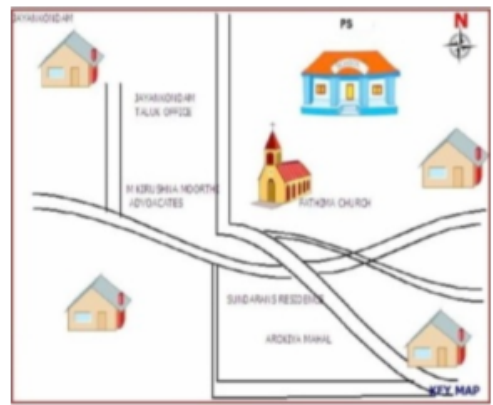

Key MAP View