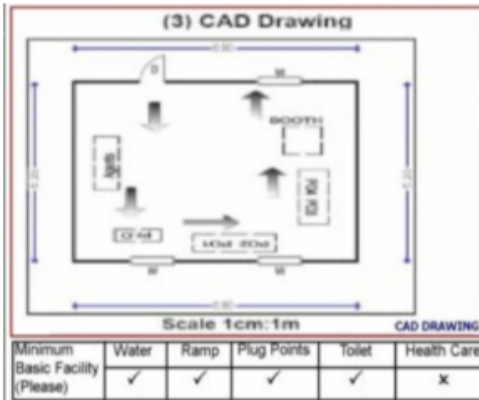

Google Map View

Polling Station Building Front View

Polling Station Front View

Cad View

Key MAP View

1	IBC1258045	பெயர் : கலியமூர்த்தி தந்தை பெயர்: அரசன் வீட்டு எண் : 1 வயது : 54 பாலினம் : ஆண்	Photo is available	2	IBC1166446	பெயர் : விவேக் தந்தை பெயர்: கணேசன் வீட்டு எண் : 1 வயது : 25 பாலினம் : ஆண்	Photo is available	3	IBC2488419	பெயர் : அழகுமயில் தந்தை பெயர்: கலியமூர்த்தி வீட்டு எண் : 1 வயது : 20 பாலினம் : பெண்	Photo is available
4	KLP2192029	பெயர் : சத்தியா கணவர் பெயர்: கலியமூர்த்தி வீட்டு எண் : 1-1 வயது : 39 பாலினம் : பெண்	Photo is available	5	IBC1101377	பெயர் : குணசுந்தரி கணவர் பெயர்: வீரவேல் வீட்டு எண் : 1/2 வயது : 26 பாலினம் : பெண்	Photo is available	6	IBC0099473	பெயர் : தசரதா கணவர் பெயர்: சிவானந்தம் வீட்டு எண் : 1-7 வயது : 42 பாலினம் : பெண்	Photo is available
7	IBC0530378	பெயர் : செல்வம் தந்தை பெயர்: அருணகிரி வீட்டு எண் : 1-7 வயது : 39 பாலினம் : ஆண்	Photo is available	8	IBC1165620	பெயர் : அனிதா கணவர் பெயர்: கலியபெருமாள் வீட்டு எண் : 1/9 வயது : 26 பாலினம் : பெண்	Photo is available	9	IBC0962183	பெயர் : ரத்தினகுமார் தந்தை பெயர்: வேணுகோபால் வீட்டு எண் : 1-16 வயது : 29 பாலினம் : ஆண்	Photo is available
10	IBC2092112	பெயர் : ரஞ்சித்குமார் தந்தை பெயர்: மணிகண்டன் வீட்டு எண் : 1/22 வயது : 25 பாலினம் : ஆண்	Photo is available	11	IBC0099531	பெயர் : சிவமணி கணவர் பெயர்: இராஜேந்திரன் வீட்டு எண் : 1-27 வயது : 45 பாலினம் : பெண்	Photo is available	12	IBC1005974	பெயர் : பார்த்தீபன் தந்தை பெயர்: பரமசிவம் வீட்டு எண் : 1-28 வயது : 27 பாலினம் : ஆண்	Photo is available
13	IBC0004754	பெயர் : சிவலிங்கம் தந்தை பெயர்: அருணகிரி வீட்டு எண் : 1-30 வயது : 37 பாலினம் : ஆண்	Photo is available	14	IBC2498780	பெயர் : தனலெட்சுமி பா கணவர் பெயர்: பாஸ்கர் வீட்டு எண் : 1/33 வயது : 38 பாலினம் : பெண்	Photo is available	15	IBC0391169	பெயர் : தனலெட்சுமி கணவர் பெயர்: அஞ்சாபுலி வீட்டு எண் : 1-38 வயது : 59 பாலினம் : பெண்	Photo is available
16	IBC1101369	பெயர் : சுனிதா கணவர் பெயர்: ராஜாதுரை வீட்டு எண் : 1/44 வயது : 27 பாலினம் : பெண்	Photo is available	17	IBC0004473	பெயர் : மணிகண்டன் தந்தை பெயர்: வீராசாமி வீட்டு எண் : 1-45 வயது : 37 பாலினம் : ஆண்	Photo is available	18	IBC0099499	பெயர் : ராதா கணவர் பெயர்: ஆசைத்தம்பி வீட்டு எண் : 1-46 வயது : 41 பாலினம் : பெண்	Photo is available
19	IBC1006063	பெயர் : ஜெயவேல் தந்தை பெயர்: இராமநாதன் வீட்டு எண் : 1-46A வயது : 27 பாலினம் : ஆண்	Photo is available	20	IBC0004523	பெயர் : அருள் தந்தை பெயர்: சக்கரவர்த்தி வீட்டு எண் : 1-48 வயது : 42 பாலினம் : ஆண்	Photo is available	21	IBC0362863	பெயர் : சுந்தரி கணவர் பெயர்: அருள் வீட்டு எண் : 1-48 வயது : 38 பாலினம் : பெண்	Photo is available
22	IBC0004531	பெயர் : பாக்கியராஜ் தந்தை பெயர்: சக்கரவர்த்தி வீட்டு எண் : 1-48 வயது : 37 பாலினம் : ஆண்	Photo is available	23	IBC0004507	பெயர் : ராஜசேகர் தந்தை பெயர்: கலியபெருமாள் வீட்டு எண் : 1-66 வயது : 36 பாலினம் : ஆண்	Photo is available	24	KLP2297950	பெயர் : விஜயலெட்சுமி கணவர் பெயர்: விஜயகாந்த் வீட்டு எண் : 1-71A வயது : 39 பாலினம் : பெண்	Photo is available
25	IBC1258052	பெயர் : ராணி கணவர் பெயர்: காசிநாதன் வீட்டு எண் : 1-82B வயது : 56 பாலினம் : பெண்	Photo is available	26	IBC0099440	பெயர் : பாலுசாமி தந்தை பெயர்: ராதாகிருஷ்ணன் வீட்டு எண் : 1-93 வயது : 35 பாலினம் : ஆண்	Photo is available	27	IBC0099515	பெயர் : ராஜலெட்சுமி கணவர் பெயர்: தங்கசாமி வீட்டு எண் : 1-101 வயது : 37 பாலினம் : பெண்	Photo is available
28	IBC0004762	பெயர் : சீமா தந்தை பெயர்: கணேசன் வீட்டு எண் : 1-135 வயது : 39 பாலினம் : பெண்	Photo is available	29	IBC0099465	பெயர் : செந்தில் தந்தை பெயர்: கலியபெருமாள் வீட்டு எண் : 1-141 வயது : 39 பாலினம் : ஆண்	Photo is available	30	IBC0099507	பெயர் : வீரம்மாள் கணவர் பெயர்: வேல்முருகன் வீட்டு எண் : 1-141 வயது : 39 பாலினம் : பெண்	Photo is available