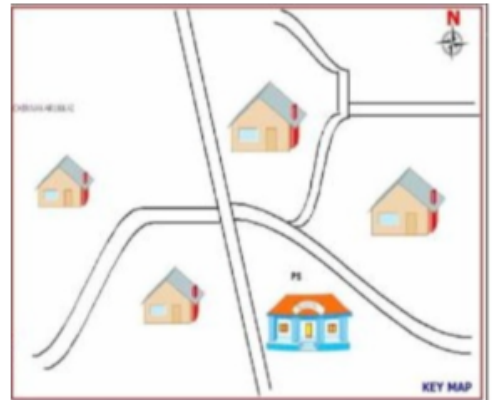

Google Map View

Polling Station Building Front View

Polling Station Front View

Cad View

Key MAP View

1	IBC1258045	பெயர் : கலியமூர்த்தி தந்தை பெயர்: அரசன் வீட்டு எண் : 1 வயது : 54 பாலினம் : ஆண்	Photo is available	2	IBC1166446	பெயர் : விவேக் தந்தை பெயர்: கணேசன் வீட்டு எண் : 1 வயது : 25 பாலினம் : ஆண்	Photo is available	3	IBC2488419	பெயர் : அழகுமயில் தந்தை பெயர்: கலியமூர்த்தி வீட்டு எண் : 1 வயது : 20 பாலினம் : பெண்	Photo is available
4	KLP2192029	பெயர் : சத்தியா கணவர் பெயர்: கலியமூர்த்தி வீட்டு எண் : 1-1 வயது : 39 பாலினம் : பெண்	Photo is available	5	IBC1101377	பெயர் : குணசுந்தரி கணவர் பெயர்: வீரவேல் வீட்டு எண் : 1/2 வயது : 26 பாலினம் : பெண்	Photo is available	6	IBC0099473	பெயர் : தசரதா கணவர் பெயர்: சிவானந்தம் வீட்டு எண் : 1-7 வயது : 42 பாலினம் : பெண்	Photo is available
7	IBC0530378	பெயர் : செல்வம் தந்தை பெயர்: அருணகிரி வீட்டு எண் : 1-7 வயது : 39 பாலினம் : ஆண்	Photo is available	8	IBC1165620	பெயர் : அனிதா கணவர் பெயர்: கலியபெருமாள் வீட்டு எண் : 1/9 வயது : 26 பாலினம் : பெண்	Photo is available	9	IBC0962183	பெயர் : ரத்தினகுமார் தந்தை பெயர்: வேணுகோபால் வீட்டு எண் : 1-16 வயது : 29 பாலினம் : ஆண்	Photo is available
10	IBC2092112	பெயர் : ரஞ்சித்குமார் தந்தை பெயர்: மணிகண்டன் வீட்டு எண் : 1/22 வயது : 25 பாலினம் : ஆண்	Photo is available	11	IBC0099531	பெயர் : சிவமணி கணவர் பெயர்: இராஜேந்திரன் வீட்டு எண் : 1-27 வயது : 45 பாலினம் : பெண்	Photo is available	12	IBC1005974	பெயர் : பார்த்தீபன் தந்தை பெயர்: பரமசிவம் வீட்டு எண் : 1-28 வயது : 27 பாலினம் : ஆண்	Photo is available
13	IBC0004754	பெயர் : சிவலிங்கம் தந்தை பெயர்: அருணகிரி வீட்டு எண் : 1-30 வயது : 37 பாலினம் : ஆண்	Photo is available	14	IBC2498780	பெயர் : தனலெட்சுமி பா கணவர் பெயர்: பாஸ்கர் வீட்டு எண் : 1/33 வயது : 38 பாலினம் : பெண்	Photo is available	15	IBC0391169	பெயர் : தனலெட்சுமி கணவர் பெயர்: அஞ்சாபுலி வீட்டு எண் : 1-38 வயது : 59 பாலினம் : பெண்	Photo is available
16	IBC1101369	பெயர் : சுனிதா கணவர் பெயர்: ராஜாதுரை வீட்டு எண் : 1/44 வயது : 27 பாலினம் : பெண்	Photo is available	17	IBC0004473	பெயர் : மணிகண்டன் தந்தை பெயர்: வீராசாமி வீட்டு எண் : 1-45 வயது : 37 பாலினம் : ஆண்	Photo is available	18	IBC0099499	பெயர் : ராதா கணவர் பெயர்: ஆசைத்தம்பி வீட்டு எண் : 1-46 வயது : 41 பாலினம் : பெண்	Photo is available
19	IBC1006063	பெயர் : ஜெயவேல் தந்தை பெயர்: இராமநாதன் வீட்டு எண் : 1-46A வயது : 27 பாலினம் : ஆண்	Photo is available	20	IBC0004523	பெயர் : அருள் தந்தை பெயர்: சக்கரவர்த்தி வீட்டு எண் : 1-48 வயது : 42 பாலினம் : ஆண்	Photo is available	21	IBC0362863	பெயர் : சுந்தரி கணவர் பெயர்: அருள் வீட்டு எண் : 1-48 வயது : 38 பாலினம் : பெண்	Photo is available
22	IBC0004531	பெயர் : பாக்கியராஜ் தந்தை பெயர்: சக்கரவர்த்தி வீட்டு எண் : 1-48 வயது : 37 பாலினம் : ஆண்	Photo is available	23	IBC0004507	பெயர் : ராஜசேகர் தந்தை பெயர்: கலியபெருமாள் வீட்டு எண் : 1-66 வயது : 36 பாலினம் : ஆண்	Photo is available	24	KLP2297950	பெயர் : விஜயலெட்சுமி கணவர் பெயர்: விஜயகாந்த் வீட்டு எண் : 1-71A வயது : 39 பாலினம் : பெண்	Photo is available
25	IBC1258052	பெயர் : ராணி கணவர் பெயர்: காசிநாதன் வீட்டு எண் : 1-82B வயது : 56 பாலினம் : பெண்	Photo is available	26	IBC0099440	பெயர் : பாலுசாமி தந்தை பெயர்: ராதாகிருஷ்ணன் வீட்டு எண் : 1-93 வயது : 35 பாலினம் : ஆண்	Photo is available	27	IBC0099515	பெயர் : ராஜலெட்சுமி கணவர் பெயர்: தங்கசாமி வீட்டு எண் : 1-101 வயது : 37 பாலினம் : பெண்	Photo is available
28	IBC0004762	பெயர் : சீமா தந்தை பெயர்: கணேசன் வீட்டு எண் : 1-135 வயது : 39 பாலினம் : பெண்	Photo is available	29	IBC0099465	பெயர் : செந்தில் தந்தை பெயர்: கலியபெருமாள் வீட்டு எண் : 1-141 வயது : 39 பாலினம் : ஆண்	Photo is available	30	IBC0099507	பெயர் : வீரம்மாள் கணவர் பெயர்: வேல்முருகன் வீட்டு எண் : 1-141 வயது : 39 பாலினம் : பெண்	Photo is available