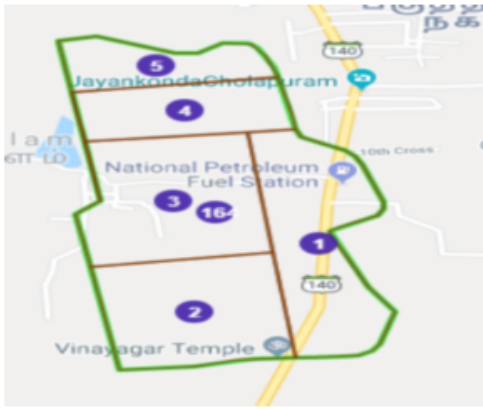

Nazri Naksha