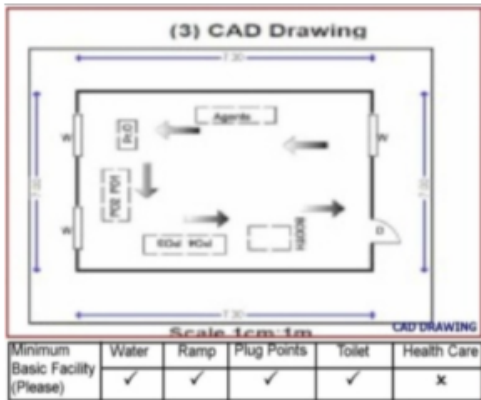

**Google Map View**

**Polling Station Building Front View**

**Polling Station Front View**

**Cad View**

**Key MAP View**

1 பெயர் : முத்துக்குமரன் தந்தை பெயர்: வீராசாமி வீட்டு எண் : 1 வயது : 66 பாலினம் : ஆண் Photo is available	IBC1661461	2 பெயர் : ராஜேஸ்வரி கணவர் பெயர்: முத்துக்குமரன் வீட்டு எண் : 1-1 வயது : 50 பாலினம் : பெண் Photo is available	KGB2008829	3 பெயர் : சிவரஞ்சனி தந்தை பெயர்: முத்துக்குமரன் வீட்டு எண் : 1/1ஏ வயது : 21 பாலினம் : பெண் Photo is available	IBC2459386
4 பெயர் : சதீஷ்குமார் தந்தை பெயர்: அசோகன் வீட்டு எண் : 1ஏ வயது : 23 பாலினம் : ஆண் Photo is available	IBC2224871	5 பெயர் : அய்யப்பன் தந்தை பெயர்: மதியழகன் வீட்டு எண் : 2 வயது : 24 பாலினம் : ஆண் Photo is available	IBC2198034	6 பெயர் : கயல்விழி தந்தை பெயர்: கருணாநிதி வீட்டு எண் : 2-1 வயது : 23 பாலினம் : பெண் Photo is available	IBC2260891
S 7 பெயர் : புவனேஸ்வரி கணவர் பெயர்: ராமன் வீட்டு எண் : 2/35 வயது : 33 பாலினம் : பெண் Photo is available	IBC0400267	8 பெயர் : வளர்மதி தந்தை பெயர்: மாரிமுத்து வீட்டு எண் : 2A வயது : 44 பாலினம் : பெண் Photo is available	KGB1607878	9 பெயர் : வெண்ணிலா கணவர் பெயர்: கண்ணன் வீட்டு எண் : 3 வயது : 44 பாலினம் : பெண் Photo is available	IBC2224764
10 பெயர் : வைதேகி கணவர் பெயர்: சஞ்சாய் வீட்டு எண் : 3 வயது : 35 பாலினம் : பெண் Photo is available	IBC0228478	11 பெயர் : ஆனந்த் தந்தை பெயர்: துரை வீட்டு எண் : 3/12 வயது : 25 பாலினம் : ஆண் Photo is available	IBC2224988	12 பெயர் : சுந்தரதேவன் தந்தை பெயர்: இராசேந்திரன்சோழன் வீட்டு எண் : 3A1 வயது : 29 பாலினம் : ஆண் Photo is available	IBC0816603
13 பெயர் : சந்திரதேவன் தந்தை பெயர்: இராஜேந்திரசோழன் வீட்டு எண் : 3A1 வயது : 29 பாலினம் : ஆண் Photo is available	IBC0816595	14 பெயர் : நாராயணசாமி தந்தை பெயர்: பொன்னுசாமி வீட்டு எண் : 5 வயது : 71 பாலினம் : ஆண் Photo is available	IBC0757823	15 பெயர் : மலர்க்கொடி கணவர் பெயர்: நாராயணசாமி வீட்டு எண் : 5 வயது : 68 பாலினம் : பெண் Photo is available	IBC1661479
16 பெயர் : ஜெயகுரியா தந்தை பெயர்: கண்ணதாசன் வீட்டு எண் : 5ஏ வயது : 25 பாலினம் : ஆண் Photo is available	IBC2224996	17 பெயர் : ராசாமணி கணவர் பெயர்: சந்திரகாசன் வீட்டு எண் : 5B வயது : 81 பாலினம் : பெண் Photo is available	IBC1661487	18 பெயர் : ராஜேந்திரசோழன் தந்தை பெயர்: சந்திரகாசன் வீட்டு எண் : 5B வயது : 64 பாலினம் : ஆண் Photo is available	IBC1661495
19 பெயர் : இளவரசன் தந்தை பெயர்: சாமிநாதன் வீட்டு எண் : 5B வயது : 64 பாலினம் : ஆண் Photo is available	IBC1661503	20 பெயர் : பண்டியன் தந்தை பெயர்: சந்திரகாசன் வீட்டு எண் : 5B வயது : 59 பாலினம் : ஆண் Photo is available	IBC1661511	21 பெயர் : பானுமதி கணவர் பெயர்: ராஜேந்திரசோழன் வீட்டு எண் : 5B வயது : 53 பாலினம் : பெண் Photo is available	IBC1661529
22 பெயர் : சொர்நாம்பிகை தந்தை பெயர்: அன்பழகன் வீட்டு எண் : 6 வயது : 25 பாலினம் : பெண் Photo is available	IBC1147693	23 பெயர் : செல்வபதி கணவர் பெயர்: ரெத்தினசாமி வீட்டு எண் : 7 வயது : 72 பாலினம் : பெண் Photo is available	IBC1661537	24 பெயர் : பூபதி கணவர் பெயர்: ராமையன் வீட்டு எண் : 7 வயது : 61 பாலினம் : பெண் Photo is available	IBC1661545
25 பெயர் : சம்பக்குமார் தந்தை பெயர்: ரெத்தினசாமி வீட்டு எண் : 7 வயது : 56 பாலினம் : ஆண் Photo is available	IBC1661552	26 பெயர் : சரஸ்வதி கணவர் பெயர்: சம்பக்குமார் வீட்டு எண் : 7 வயது : 52 பாலினம் : பெண் Photo is available	KGB1607936	27 பெயர் : சரவணன் தந்தை பெயர்: ரெத்தினசாமி வீட்டு எண் : 7 வயது : 46 பாலினம் : ஆண் Photo is available	KGB1607753
28 பெயர் : சஞ்சய்காந்தி தந்தை பெயர்: ராமையன் வீட்டு எண் : 7 வயது : 45 பாலினம் : ஆண் Photo is available	KGB2331155	29 பெயர் : சுதாகர் தந்தை பெயர்: ராமையன் வீட்டு எண் : 7 வயது : 45 பாலினம் : ஆண் Photo is available	KGB2331163	30 பெயர் : தானுதேவி தந்தை பெயர்: அன்பழகன் வீட்டு எண் : 7 வயது : 28 பாலினம் : பெண் Photo is available	IBC0931261