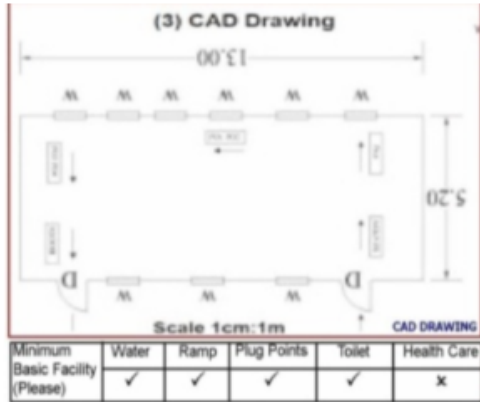

Google Map View

Polling Station Building Front View

Polling Station Front View

Cad View

Key MAP View

சட்டமன்றத் தொகுதியின் எண் மற்றும் பெயர் : 150-ஜெயங்கொண்டம்
பிரிவு எண் மற்றும் பெயர் 1-ஜெயங்கொண்டம் (வ கி) மற்றும் (ந), சன்னதித்தெரு