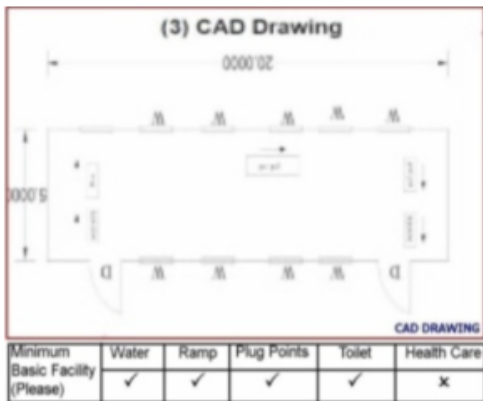

Google Map View

Polling Station Building Front View

Polling Station Front View

Cad View

Key MAP View

1 பெயர் : ஜெயராமன் தந்தை பெயர்: கந்தசாமி வீட்டு எண் : 1 வயது : 66 பாலினம் : ஆண்	IBC1699917 Photo is available	2 பெயர் : சரஸ்வதி கணவர் பெயர்: முருகேசன் வீட்டு எண் : 1 வயது : 66 பாலினம் : பெண்	IBC1699925 Photo is available	3 பெயர் : செல்வபதி தந்தை பெயர்: ரத்தினசாமி வீட்டு எண் : 1 வயது : 61 பாலினம் : ஆண்	IBC1699933 Photo is available
4 பெயர் : ரெங்கநாயகி கணவர் பெயர்: காசிநாதன் வீட்டு எண் : 1 வயது : 59 பாலினம் : பெண்	IBC1699941 Photo is available	5 பெயர் : சுசீலா கணவர் பெயர்: சின்னதுரை வீட்டு எண் : 1 வயது : 57 பாலினம் : பெண்	IBC1699958 Photo is available	6 பெயர் : ஆல்வி கணவர் பெயர்: செல்வபதி வீட்டு எண் : 1 வயது : 56 பாலினம் : பெண்	IBC1699966 Photo is available
7 பெயர் : சரஸ்வதி கணவர் பெயர்: மாதவன் வீட்டு எண் : 1 வயது : 44 பாலினம் : பெண்	KGB1607860 Photo is available	8 பெயர் : மோகன்ராஜ் தந்தை பெயர்: நாகராஜன் வீட்டு எண் : 1 வயது : 28 பாலினம் : ஆண்	IBC0932202 Photo is available	9 பெயர் : சினேகா தந்தை பெயர்: கணேசன் வீட்டு எண் : 1 வயது : 21 பாலினம் : பெண்	IBC2434363 Photo is available
10 பெயர் : தமிழரசி கணவர் பெயர்: மாரியப்பன் வீட்டு எண் : 1- வயது : 35 பாலினம் : பெண்	IBC0758755 Photo is available	11 பெயர் : ஜன்னத்துண்சா கணவர் பெயர்: அப்துல்லா வீட்டு எண் : 1-22 வயது : 46 பாலினம் : பெண்	IBC0058990 Photo is available	12 பெயர் : லெட்சுமி கணவர் பெயர்: சுந்தரம் வீட்டு எண் : 1/48 வயது : 30 பாலினம் : பெண்	IBC0681775 Photo is available
13 பெயர் : வீரமணி தந்தை பெயர்: ராஜேந்திரன் வீட்டு எண் : 1b வயது : 42 பாலினம் : ஆண்	IBC0230094 Photo is available	14 பெயர் : காந்திமதி கணவர் பெயர்: பழனிசாமி வீட்டு எண் : 2 வயது : 68 பாலினம் : பெண்	IBC1699982 Photo is available	15 பெயர் : கிருஷ்ணமூர்த்தி தந்தை பெயர்: கந்தசாமி வீட்டு எண் : 2 வயது : 64 பாலினம் : ஆண்	IBC1699990 Photo is available
16 பெயர் : சண்முகநாதன் தந்தை பெயர்: பழனிசாமி வீட்டு எண் : 2 வயது : 49 பாலினம் : ஆண்	IBC1700012 Photo is available	17 பெயர் : ராமசந்திரன் தந்தை பெயர்: விஜயகுமார் வீட்டு எண் : 2-13D வயது : 36 பாலினம் : ஆண்	IBC0058222 Photo is available	18 பெயர் : இராஜசேகர் தந்தை பெயர்: இராமசாமி வீட்டு எண் : 2-15E வயது : 54 பாலினம் : ஆண்	KGB1999655 Photo is available
19 பெயர் : ஜயப்பன் தந்தை பெயர்: இராமு வீட்டு எண் : 3 வயது : 51 பாலினம் : ஆண்	IBC1700020 Photo is available	20 பெயர் : தேவி கணவர் பெயர்: மாரிமுத்து வீட்டு எண் : 3-3 வயது : 36 பாலினம் : பெண்	IBC0932210 Photo is available	21 பெயர் : பொன்னியின்செல்வி கணவர் பெயர்: சேகர் வீட்டு எண் : 3-13B வயது : 61 பாலினம் : பெண்	IBC0331249 Photo is available
22 பெயர் : ஜெயசுதா தந்தை பெயர்: சேகர் வீட்டு எண் : 3-13B வயது : 36 பாலினம் : பெண்	IBC0330712 Photo is available	23 பெயர் : அசலம்பாள் கணவர் பெயர்: ராஜாங்கம் வீட்டு எண் : 3B வயது : 86 பாலினம் : பெண்	IBC1700038 Photo is available	24 பெயர் : கண்ணகி கணவர் பெயர்: விசுவநாதன் வீட்டு எண் : 3B வயது : 61 பாலினம் : பெண்	IBC1700046 Photo is available
25 பெயர் : செண்பகம் கணவர் பெயர்: கலியமூர்த்தி வீட்டு எண் : 4 வயது : 37 பாலினம் : பெண்	IBC0229856 Photo is available	# 26 பெயர் : பாலாஜி இரா தந்தை பெயர்: இராஜேந்திரன் வீட்டு எண் : 4-32A வயது : 28 பாலினம் : ஆண்	IBC0932145 Photo is available	27 பெயர் : மணிமேகலை கணவர் பெயர்: பெருமாள் வீட்டு எண் : 4/48 வயது : 65 பாலினம் : பெண்	IBC1702695 Photo is available
28 பெயர் : பெருமாள் தந்தை பெயர்: பொன்னுசாமி வீட்டு எண் : 4/48 A 1 வயது : 76 பாலினம் : ஆண்	IBC1702687 Photo is available	29 பெயர் : ராதிகா கணவர் பெயர்: செந்தில்குமார் வீட்டு எண் : 4ஏ வயது : 38 பாலினம் : பெண்	IBC2426948 Photo is available	30 பெயர் : முத்துசாமி தந்தை பெயர்: திருவேங்கடம் வீட்டு எண் : 5 வயது : 71 பாலினம் : ஆண்	KGB1611706 Photo is available