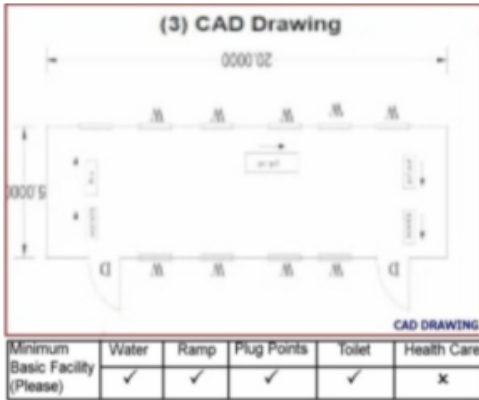

Google Map View

Polling Station Building Front View

Polling Station Front View

Cad View

Key MAP View

சட்டமன்றத் தொகுதியின் எண் மற்றும் பெயர் : 150-ஜெயங்கொண்டம் மற்றும் பெயர் : 150-ஜெயங்கொண்டம் (வ கி) மற்றும் (ந), குஞ்சிதபாதபுரம் பிரிவு எண் மற்றும் பெயர் 1-ஜெயங்கொண்டம் (வ கி) மற்றும் (ந), குஞ்சிதபாதபுரம்