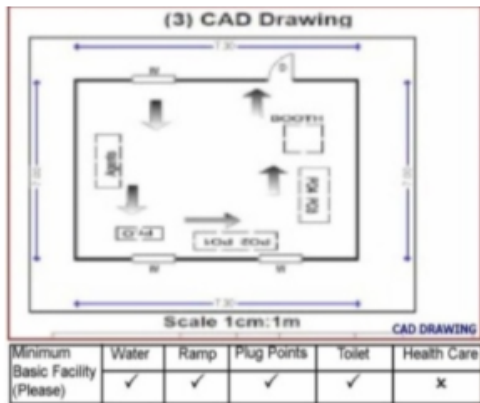

வாக்காளர் பதிவு அலுவலரின்  
கையொப்பம்

Nazri Naksha

Google Map View

Polling Station Building Front View

Polling Station Front View

Cad View

Key MAP View

|  |            |  |            |  |            |
|--|------------|--|------------|--|------------|
| 1<br>பெயர் : லெட்சுமி<br>கணவர் பெயர்: முத்து<br>வீட்டு எண் : 1<br>வயது : 60 பாலினம் : பெண்<br>Photo is available               | KGB2000198 | 2<br>பெயர் : தேன்மொழி<br>கணவர் பெயர்: விக்னேஸ்வரன்<br>வீட்டு எண் : 1<br>வயது : 36 பாலினம் : பெண்<br>Photo is available     | IBC0869057 | 3<br>பெயர் : அர்ஜீன்<br>தந்தை பெயர்: சமரசம்<br>வீட்டு எண் : 1<br>வயது : 36 பாலினம் : ஆண்<br>Photo is available                           | IBC0869065 |
| 4<br>பெயர் : மகேஷ்<br>தந்தை பெயர்: மணிவேல்<br>வீட்டு எண் : 1<br>வயது : 35 பாலினம் : ஆண்<br>Photo is available                  | IBC0231662 | 5<br>பெயர் : விமல்ராஜ்<br>தந்தை பெயர்: பரமசிவம்<br>வீட்டு எண் : 1<br>வயது : 33 பாலினம் : ஆண்<br>Photo is available         | IBC2390474 | 6<br>பெயர் : பரமேஸ்வரி<br>கணவர் பெயர்: விமல்ராஜ்<br>வீட்டு எண் : 1<br>வயது : 27 பாலினம் : பெண்<br>Photo is available                     | IBC2390482 |
| 7<br>பெயர் : வினோத்குமார்<br>தந்தை பெயர்: துரைசாமி<br>வீட்டு எண் : 1<br>வயது : 25 பாலினம் : ஆண்<br>Photo is available          | IBC2335941 | 8<br>பெயர் : கவியரசு<br>தந்தை பெயர்: கவியமூர்த்தி<br>வீட்டு எண் : 1<br>வயது : 22 பாலினம் : ஆண்<br>Photo is available       | IBC2339687 | 9<br>பெயர் : அனுசுயா<br>தந்தை பெயர்: குமாரவேல்<br>வீட்டு எண் : 1<br>வயது : 22 பாலினம் : பெண்<br>Photo is available                       | IBC2351427 |
| 10<br>பெயர் : உமாமகேஸ்வரி<br>கணவர் பெயர்: செந்தில்குமார்<br>வீட்டு எண் : 1/1<br>வயது : 47 பாலினம் : பெண்<br>Photo is available | IBC2368785 | 11<br>பெயர் : இளையராஜா<br>தந்தை பெயர்: தங்கையன்<br>வீட்டு எண் : 1-115A<br>வயது : 37 பாலினம் : ஆண்<br>Photo is available    | IBC0059741 | 12<br>பெயர் : பரமசிவம்<br>தந்தை பெயர்: கவியன்<br>வீட்டு எண் : 1-147C<br>வயது : 71 பாலினம் : ஆண்<br>Photo is available                    | IBC0817932 |
| 13<br>பெயர் : தமிழ்மணி<br>கணவர் பெயர்: பரமசிவம்<br>வீட்டு எண் : 1-147C<br>வயது : 59 பாலினம் : பெண்<br>Photo is available       | IBC0817924 | 14<br>பெயர் : கலா<br>கணவர் பெயர்: பக்கிரி<br>வீட்டு எண் : 1-A<br>வயது : 45 பாலினம் : பெண்<br>Photo is available            | IBC0932350 | 15<br>பெயர் : தனலெட்சுமி<br>கணவர் பெயர்: கவியபெருமாள்<br>வீட்டு எண் : 2<br>வயது : 73 பாலினம் : பெண்<br>Photo is available                | IBC0123414 |
| 16<br>பெயர் : முருகதாஸ்<br>தந்தை பெயர்: செல்வராஜ்<br>வீட்டு எண் : 2<br>வயது : 43 பாலினம் : ஆண்<br>Photo is available           | KGB2350692 | 17<br>பெயர் : ஞானபிரகாசம்<br>தந்தை பெயர்: செல்வராசு<br>வீட்டு எண் : 2-12<br>வயது : 46 பாலினம் : ஆண்<br>Photo is available  | KGB2334621 | 18<br>பெயர் : கலைச்செல்வி<br>கணவர் பெயர்: முருகதாஸ்<br>வீட்டு எண் : 2-12<br>வயது : 39 பாலினம் : பெண்<br>Photo is available               | KGB2003499 |
| 19<br>பெயர் : குமார்<br>தாயின் பெயர்: ரஞ்சிதம்<br>வீட்டு எண் : 2-50<br>வயது : 46 பாலினம் : ஆண்<br>Photo is available           | IBC0380691 | 20<br>பெயர் : வீரம்மாள்<br>கணவர் பெயர்: குமார்<br>வீட்டு எண் : 2-50<br>வயது : 37 பாலினம் : பெண்<br>Photo is available      | IBC0380683 | 21<br>பெயர் : செல்வி<br>கணவர் பெயர்: சரவணன்<br>வீட்டு எண் : 2-c<br>வயது : 38 பாலினம் : பெண்<br>Photo is available                        | IBC0932533 |
| 22<br>பெயர் : ராஜா<br>தந்தை பெயர்: சின்னையன்<br>வீட்டு எண் : 3-1<br>வயது : 61 பாலினம் : ஆண்<br>Photo is available              | IBC1706555 | 23<br>பெயர் : தமிழ்செல்வி<br>கணவர் பெயர்: ராஜா<br>வீட்டு எண் : 3-1<br>வயது : 56 பாலினம் : பெண்<br>Photo is available       | IBC1706563 | 24<br>பெயர் : பால்மணி<br>தந்தை பெயர்: பட்டுசாமி<br>வீட்டு எண் : 3-79<br>வயது : 39 பாலினம் : ஆண்<br>Photo is available                    | IBC0682716 |
| 25<br>பெயர் : ஜெயா<br>தந்தை பெயர்: பட்டுசாமி<br>வீட்டு எண் : 3-79<br>வயது : 32 பாலினம் : பெண்<br>Photo is available            | IBC0682724 | 26<br>பெயர் : செல்வராணி<br>கணவர் பெயர்: பாண்டியன்<br>வீட்டு எண் : 4<br>வயது : 49 பாலினம் : பெண்<br>Photo is available      | KGB2334571 | 27<br>பெயர் : பானுமதி சதீஷ்<br>கணவர் பெயர்: சதீஷ்<br>வீட்டு எண் : 4/1,நோர்த் ஸ்ட்ரீட்,<br>வயது : 25 பாலினம் : பெண்<br>Photo is available | IBC2386613 |
| 28<br>பெயர் : இலலிதா<br>தந்தை பெயர்: பழனிவேல்<br>வீட்டு எண் : 4-27<br>வயது : 31 பாலினம் : பெண்<br>Photo is available           | IBC0580910 | 29<br>பெயர் : செல்வகண்ணன்<br>தந்தை பெயர்: வீராசாமி<br>வீட்டு எண் : 4-251A<br>வயது : 41 பாலினம் : ஆண்<br>Photo is available | IBC0682856 | 30<br>பெயர் : பாக்கியலெட்சுமி<br>கணவர் பெயர்: வினோத்குமார்<br>வீட்டு எண் : 4-251A<br>வயது : 36 பாலினம் : பெண்<br>Photo is available      | IBC0869081 |