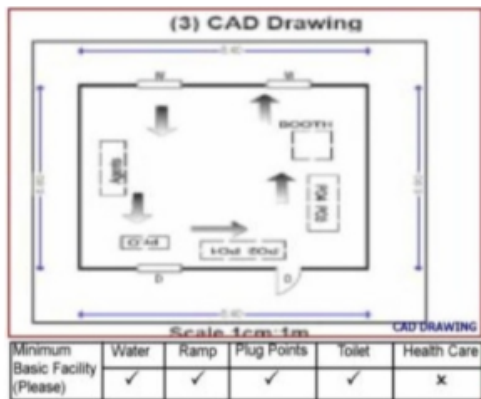

Google Map View

Polling Station Building Front View

Polling Station Front View

Cad View

Key MAP View

1 பெயர் : சத்தியமூர்த்தி தந்தை பெயர்: ராமசாமி வீட்டு எண் : 1 வயது : 28 பாலினம் : ஆண் Photo is available	IBC0888867	2 பெயர் : தெய்வானை கணவர் பெயர்: பாண்டிதுரை வீட்டு எண் : 1 வயது : 23 பாலினம் : பெண் Photo is available	IBC2321875	3 பெயர் : ராஜகுமரன் தந்தை பெயர்: ராஜேந்திரன் வீட்டு எண் : 2A வயது : 28 பாலினம் : ஆண் Photo is available	IBC1047372
4 பெயர் : கார்த்திக் தந்தை பெயர்: ராஜேந்திரன் வீட்டு எண் : 2A வயது : 28 பாலினம் : ஆண் Photo is available	IBC1047364	5 பெயர் : தங்கதுரை தந்தை பெயர்: முருகேசன் வீட்டு எண் : 6 வயது : 30 பாலினம் : ஆண் Photo is available	IBC0629857	6 பெயர் : தமிழ்செல்வன் தந்தை பெயர்: முத்துசாமி வீட்டு எண் : 7-9 வயது : 49 பாலினம் : ஆண் Photo is available	IBC0888883
7 பெயர் : அனிதாராஜ் கணவர் பெயர்: சுவாமி நாதன் வீட்டு எண் : 7-9B வயது : 44 பாலினம் : பெண் Photo is available	IBC0288258	8 பெயர் : லலிதா கணவர் பெயர்: வேல்முருகன் வீட்டு எண் : 7-22 வயது : 50 பாலினம் : பெண் Photo is available	IBC0530949	9 பெயர் : மகாதேவி கணவர் பெயர்: சிவசாமி வீட்டு எண் : 7-23 வயது : 37 பாலினம் : பெண் Photo is available	IBC0530782
10 பெயர் : அய்யப்பன்ராஜ் சி தந்தை பெயர்: சிவசாமி வீட்டு எண் : 7/23 வயது : 19 பாலினம் : ஆண் Photo is available	IBC2597631	11 பெயர் : சிவரஞ்சினி கணவர் பெயர்: செல்வம் வீட்டு எண் : 7-25 வயது : 32 பாலினம் : பெண் Photo is available	IBC0731273	12 பெயர் : மகாலட்சுமி கணவர் பெயர்: வினோத்குமார் வீட்டு எண் : 7/26 வயது : 31 பாலினம் : பெண் Photo is available	IBC2285260
13 பெயர் : எழிலரசி கணவர் பெயர்: தீரன்சின்னமலை வீட்டு எண் : 7-28 வயது : 33 பாலினம் : பெண் Photo is available	IBC0888859	14 பெயர் : கார்த்திக் தந்தை பெயர்: குணசேகரன் வீட்டு எண் : 7-30 வயது : 31 பாலினம் : ஆண் Photo is available	IBC0530956	15 பெயர் : அஞ்சலை கணவர் பெயர்: கணேசன் வீட்டு எண் : 7-31A வயது : 46 பாலினம் : பெண் Photo is available	IBC0530790
16 பெயர் : செல்வராசு தந்தை பெயர்: கந்தசாமி வீட்டு எண் : 7-33D1 வயது : 47 பாலினம் : ஆண் Photo is available	IBC0530931	17 பெயர் : அய்யப்பன் தந்தை பெயர்: வெள்ளையன் வீட்டு எண் : 7-40 வயது : 28 பாலினம் : ஆண் Photo is available	IBC0990135	18 பெயர் : சகுணா தந்தை பெயர்: முருகவேல் வீட்டு எண் : 7/341 வயது : 24 பாலினம் : பெண் Photo is available	IBC2287423
19 பெயர் : மணிவேல் தந்தை பெயர்: முருகவேல் வீட்டு எண் : 7/341 வயது : 19 பாலினம் : ஆண் Photo is available	IBC2543635	20 பெயர் : விஜயகுமார் தந்தை பெயர்: கொளஞ்சிநாதன் வீட்டு எண் : 7/370 வயது : 22 பாலினம் : ஆண் Photo is available	IBC2337491	21 பெயர் : பவித்ரா கணவர் பெயர்: வெற்றி வேல் வீட்டு எண் : 8-38 வயது : 23 பாலினம் : பெண் Photo is available	IBC2462174
S2 22 பெயர் : ஜெயகுமார் தந்தை பெயர்: ஜெயபால் ஜெயபால் வீட்டு எண் : 8/1249 வயது : 25 பாலினம் : பெண் Photo is available	IBC2188654	23 பெயர் : வேல்முருகன் தந்தை பெயர்: குப்புசாமி வீட்டு எண் : 9/146 வயது : 47 பாலினம் : ஆண் Photo is available	KLP1903640	24 பெயர் : செல்வி தந்தை பெயர்: வேல்முருகன் வீட்டு எண் : 9/146 வயது : 43 பாலினம் : பெண் Photo is available	KLP1903756
25 பெயர் : ரஞ்சித்குமார் தந்தை பெயர்: பிரதீப் செல்வராஜ் வீட்டு எண் : 14 வயது : 30 பாலினம் : ஆண் Photo is available	IBC0731497	26 பெயர் : முத்துலெட்சுமி கணவர் பெயர்: சிவசுப்பிரமணியன் வீட்டு எண் : 21 வயது : 37 பாலினம் : பெண் Photo is available	IBC0888909	27 பெயர் : ரஞ்சித்குமார் தந்தை பெயர்: துரை வீட்டு எண் : 22 வயது : 29 பாலினம் : ஆண் Photo is available	IBC0962225
28 பெயர் : விஜயசிம்மன் தந்தை பெயர்: முருகன் வீட்டு எண் : 22A வயது : 30 பாலினம் : ஆண் Photo is available	IBC0630145	29 பெயர் : ரிஷிவர்மன் தந்தை பெயர்: முருகன் வீட்டு எண் : 22A வயது : 27 பாலினம் : ஆண் Photo is available	IBC1006121	30 பெயர் : அனுசுயா கணவர் பெயர்: வெங்கடேசன் வீட்டு எண் : 23 வயது : 30 பாலினம் : பெண் Photo is available	IBC0630178