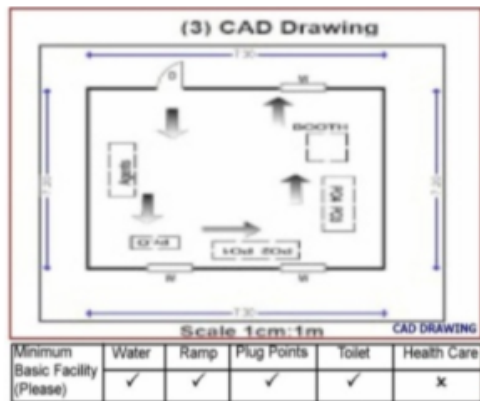

Google Map View

Polling Station Building Front View

Polling Station Front View

Cad View

Key MAP View

1 பெயர் : கணேஷ் ராதாகிருஷ்ணன் தந்தை பெயர்: ராதாகிருஷ்ணன் வீட்டு எண் : 0 வயது : 30 பாலினம் : ஆண் Photo is available	IBC1104652	2 பெயர் : அசோக்குமார் தாயின் பெயர்: ஜெயந்தி வீட்டு எண் : 0 வயது : 22 பாலினம் : ஆண் Photo is available	IBC2454932	3 பெயர் : பொன்னுசாமி தந்தை பெயர்: சாமிநாதன் வீட்டு எண் : 1 வயது : 84 பாலினம் : ஆண் Photo is available	IBC1720598
4 பெயர் : ஆனந்தன் தந்தை பெயர்: பூவான் வீட்டு எண் : 1 வயது : 72 பாலினம் : ஆண் Photo is available	IBC1720622	5 பெயர் : சரோஜா கணவர் பெயர்: தங்கப்பன் வீட்டு எண் : 1 வயது : 70 பாலினம் : பெண் Photo is available	KGB1276641	6 பெயர் : ஜெயமணி கணவர் பெயர்: கல்யாணகுமார் வீட்டு எண் : 1 வயது : 51 பாலினம் : பெண் Photo is available	IBC1720648
7 பெயர் : சரஸ்வதி கணவர் பெயர்: சீனிவாசன் வீட்டு எண் : 1 வயது : 51 பாலினம் : பெண் Photo is available	IBC2219715	8 பெயர் : அருள்ஜோதி கணவர் பெயர்: அருமைதாஸ் வீட்டு எண் : 1 வயது : 44 பாலினம் : பெண் Photo is available	KGB2347250	9 பெயர் : ஜெகதீஸ்வரி தந்தை பெயர்: செந்தில்வேல் வீட்டு எண் : 1 வயது : 42 பாலினம் : பெண் Photo is available	KGB2493344
10 பெயர் : தமிழரசி கணவர் பெயர்: ராஜ்குமார் வீட்டு எண் : 1 வயது : 34 பாலினம் : பெண் Photo is available	IBC2521367	11 பெயர் : பாஸ்கரன் தந்தை பெயர்: காவேரி துரை வீட்டு எண் : 1 வயது : 28 பாலினம் : ஆண் Photo is available	IBC2219624	12 பெயர் : ஆர்த்தி தந்தை பெயர்: சின்னதுரை வீட்டு எண் : 1 வயது : 22 பாலினம் : பெண் Photo is available	IBC2357176
13 பெயர் : துர்காதேவி கணவர் பெயர்: கலியமூர்த்தி வீட்டு எண் : 1-15A2 வயது : 40 பாலினம் : பெண் Photo is available	IBC0489310	14 பெயர் : பாக்கியம் தந்தை பெயர்: செந்தில்வேல் வீட்டு எண் : 1-15A-2 வயது : 34 பாலினம் : பெண் Photo is available	IBC0489328	15 பெயர் : ஈஸ்வரி தந்தை பெயர்: செந்தில்வேல் வீட்டு எண் : 1-15A-2 வயது : 32 பாலினம் : பெண் Photo is available	IBC0489054
16 பெயர் : ஆறுமுகம் தாயின் பெயர்: சரோஜா வீட்டு எண் : 1-58 வயது : 46 பாலினம் : ஆண் Photo is available	IBC0232140	17 பெயர் : வடிவு தாயின் பெயர்: சரோஜா வீட்டு எண் : 1-58 வயது : 42 பாலினம் : பெண் Photo is available	IBC0232132	18 பெயர் : கீதா தாயின் பெயர்: சரோஜா வீட்டு எண் : 1-58 வயது : 36 பாலினம் : பெண் Photo is available	IBC0232165
19 பெயர் : சரோஜா கணவர் பெயர்: ரத்தினம் வீட்டு எண் : 2 வயது : 75 பாலினம் : பெண் Photo is available	KGB1407824	20 பெயர் : தனம் கணவர் பெயர்: ஆறுமுகம் வீட்டு எண் : 2 வயது : 64 பாலினம் : பெண் Photo is available	IBC1720655	21 பெயர் : லெட்சுமி கணவர் பெயர்: புகழேந்தி வீட்டு எண் : 2 வயது : 61 பாலினம் : பெண் Photo is available	KGB2345817
22 பெயர் : அமுதா கணவர் பெயர்: மகராசன் வீட்டு எண் : 2 வயது : 56 பாலினம் : பெண் Photo is available	KGB1276757	23 பெயர் : தங்கமணி தந்தை பெயர்: ரத்தினம் வீட்டு எண் : 2 வயது : 52 பாலினம் : ஆண் Photo is available	IBC1720663	24 பெயர் : கலா கணவர் பெயர்: தங்கமணி வீட்டு எண் : 2 வயது : 50 பாலினம் : பெண் Photo is available	IBC1720671
25 பெயர் : அபீநய தந்தை பெயர்: ஐயப்பன் வீட்டு எண் : 2 வயது : 22 பாலினம் : பெண் Photo is available	IBC2419927	26 பெயர் : கரிகாலன் தந்தை பெயர்: நாகமுத்து வீட்டு எண் : 2-2 வயது : 46 பாலினம் : ஆண் Photo is available	KGB2346757	27 பெயர் : செளந்தர்யா தந்தை பெயர்: கரிகாலன் வீட்டு எண் : 2/2 வயது : 22 பாலினம் : பெண் Photo is available	IBC2576643
28 பெயர் : அரிஹரன் க தந்தை பெயர்: கரிகாலன் நா வீட்டு எண் : 2-2 வயது : 19 பாலினம் : ஆண் Photo is available	IBC2619526	29 பெயர் : வீரமணி தந்தை பெயர்: வேல்முருகன் வீட்டு எண் : 2-19a வயது : 29 பாலினம் : ஆண் Photo is available	IBC0818211	# 30 பெயர் : பாலகுமாரன் நாகராஜன் தந்தை பெயர்: நாகராஜன் வீட்டு எண் : 40ஏ4 வயது : 34 பாலினம் : ஆண் Photo is available	IBC0231878