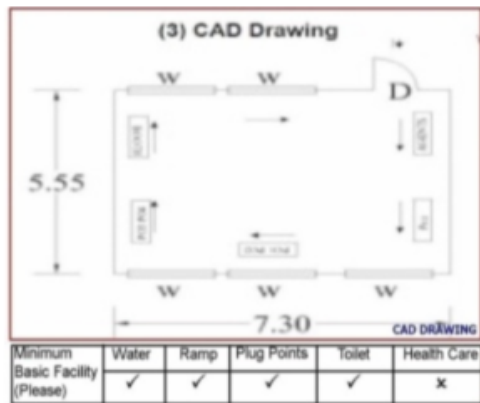

Google Map View

Polling Station Building Front View

Polling Station Front View

Cad View

Key MAP View

1 பெயர் : முருகேசன் தந்தை பெயர்: தொப்பள்ளி வீட்டு எண் : 1 வயது : 66 பாலினம் : ஆண்	IBC1730639 Photo is available	2 பெயர் : கருணாநிதி தந்தை பெயர்: சேவு வீட்டு எண் : 1 வயது : 62 பாலினம் : ஆண்	KGB2493542 Photo is available	3 பெயர் : சுமதி கணவர் பெயர்: முருகேசன் வீட்டு எண் : 1 வயது : 56 பாலினம் : பெண்	IBC1730647 Photo is available
4 பெயர் : கொளஞ்சி தந்தை பெயர்: சக்கரை வீட்டு எண் : 1 வயது : 53 பாலினம் : ஆண்	IBC2520849 Photo is available	5 பெயர் : கீதா கணவர் பெயர்: கருணாநிதி வீட்டு எண் : 1 வயது : 51 பாலினம் : பெண்	KGB2493559 Photo is available	6 பெயர் : தேவி கணவர் பெயர்: ஜெயராமன் வீட்டு எண் : 1 வயது : 46 பாலினம் : பெண்	IBC0060715 Photo is available
R2 7 பெயர் : மங்கம்மாள்ராணி கணவர் பெயர்: செல்வதுரை வீட்டு எண் : 1 வயது : 41 பாலினம் : பெண்	IBC0060939 Photo is available	8 பெயர் : மகேஸ்வரி கணவர் பெயர்: கொளஞ்சி வீட்டு எண் : 1 வயது : 41 பாலினம் : பெண்	IBC2520872 Photo is available	9 பெயர் : கோபிநாத் தந்தை பெயர்: முருகேசன் வீட்டு எண் : 1 வயது : 39 பாலினம் : ஆண்	IBC0401182 Photo is available
10 பெயர் : கோமதி தந்தை பெயர்: ஆறுமுகம் வீட்டு எண் : 1 வயது : 39 பாலினம் : பெண்	IBC0274761 Photo is available	11 பெயர் : மீனா கணவர் பெயர்: மகேஷ் வீட்டு எண் : 1 வயது : 37 பாலினம் : பெண்	IBC2501419 Photo is available	12 பெயர் : சண்முகம் தந்தை பெயர்: முருகேசன் வீட்டு எண் : 1 வயது : 34 பாலினம் : ஆண்	IBC0232363 Photo is available
13 பெயர் : இலக்கியாதேவி தந்தை பெயர்: அருணாசலம் வீட்டு எண் : 1 வயது : 33 பாலினம் : பெண்	IBC0401307 Photo is available	14 பெயர் : ஆனந்தாராஜா தந்தை பெயர்: தங்கதுரை வீட்டு எண் : 1 வயது : 33 பாலினம் : ஆண்	IBC2516995 Photo is available	# 15 பெயர் : ஆனந்தி முருகேசன் கணவர் பெயர்: ச குமரகுருபரன் வீட்டு எண் : 1 வயது : 32 பாலினம் : பெண்	IBC0869271 Photo is available
16 பெயர் : ஈஸ்வரியா கணவர் பெயர்: சண்முகம் வீட்டு எண் : 1 வயது : 32 பாலினம் : பெண்	IBC2377299 Photo is available	17 பெயர் : பண்டிததுரை தந்தை பெயர்: தங்கதுரை வீட்டு எண் : 1 வயது : 31 பாலினம் : ஆண்	IBC0683102 Photo is available	18 பெயர் : பிரகாஷ் தந்தை பெயர்: சண்முகம் வீட்டு எண் : 1 வயது : 20 பாலினம் : ஆண்	IBC2445310 Photo is available
19 பெயர் : கௌசல்யா கணவர் பெயர்: வீரநாதன் வீட்டு எண் : 1 வயது : 20 பாலினம் : பெண்	IBC2582914 Photo is available	20 பெயர் : சந்திரமோகன் தந்தை பெயர்: கந்தன் வீட்டு எண் : 1-2A வயது : 38 பாலினம் : ஆண்	KGB2493906 Photo is available	21 பெயர் : கருப்பையா தந்தை பெயர்: இராதாகிருஷ்ணன் வீட்டு எண் : 1C வயது : 31 பாலினம் : ஆண்	IBC0580704 Photo is available
22 பெயர் : நிரோஷா கணவர் பெயர்: கருப்பையா வீட்டு எண் : 1எ வயது : 28 பாலினம் : பெண்	IBC2425585 Photo is available	23 பெயர் : காசியம்மாள் கணவர் பெயர்: மச்சவேல் வீட்டு எண் : 2 வயது : 76 பாலினம் : பெண்	KGB2347086 Photo is available	24 பெயர் : சின்னதம்பி தந்தை பெயர்: அருணாசலம் வீட்டு எண் : 2 வயது : 69 பாலினம் : ஆண்	IBC1730654 Photo is available
25 பெயர் : தனவள்ளி கணவர் பெயர்: சின்னதம்பி வீட்டு எண் : 2 வயது : 61 பாலினம் : பெண்	IBC1730662 Photo is available	26 பெயர் : செல்வம் தந்தை பெயர்: மச்சவேல் வீட்டு எண் : 2 வயது : 58 பாலினம் : ஆண்	IBC1730688 Photo is available	27 பெயர் : அமுலு கணவர் பெயர்: கொளஞ்சிநாதன் வீட்டு எண் : 2 வயது : 53 பாலினம் : பெண்	IBC1730704 Photo is available
28 பெயர் : செல்வி கணவர் பெயர்: சிவலிங்கம் வீட்டு எண் : 2 வயது : 50 பாலினம் : பெண்	IBC1730712 Photo is available	29 பெயர் : லெட்சுமணன் தந்தை பெயர்: கொளஞ்சி வீட்டு எண் : 2 வயது : 34 பாலினம் : ஆண்	IBC0401406 Photo is available	30 பெயர் : ராமன் தந்தை பெயர்: கொளஞ்சி வீட்டு எண் : 2 வயது : 34 பாலினம் : ஆண்	IBC0059881 Photo is available