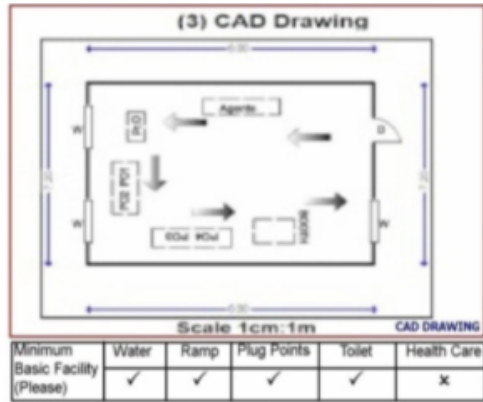

Google Map View

Polling Station Building Front View

Polling Station Front View

Cad View

Key MAP View

<p>E2 1</p> <p>பெயர் : அம்சவள்ளி கணவர் பெயர் : வைத்திலிங்கம் வீட்டு எண் : 1 வயது : 76 பாலினம் : பெண்</p> <p>Photo is available</p> <p>IBC1751023</p>	<p>S 2</p> <p>பெயர் : ரத்தினம் தந்தை பெயர் : மொட்டையன் வீட்டு எண் : 1 வயது : 71 பாலினம் : ஆண்</p> <p>Photo is available</p> <p>KGB1651124</p>	<p>S 3</p> <p>பெயர் : பொன்னம்மாள் கணவர் பெயர் : ரத்தினம் வீட்டு எண் : 1 வயது : 66 பாலினம் : பெண்</p> <p>Photo is available</p> <p>KGB1651132</p>
<p>4</p> <p>பெயர் : அமுதா கணவர் பெயர் : மணிவண்ணன் வீட்டு எண் : 1 வயது : 57 பாலினம் : பெண்</p> <p>Photo is available</p> <p>IBC0332189</p>	<p>5</p> <p>பெயர் : ராஜகுமாரி கணவர் பெயர் : ஆறுமுகம் வீட்டு எண் : 1 வயது : 56 பாலினம் : பெண்</p> <p>Photo is available</p> <p>IBC0061226</p>	<p>S2 6</p> <p>பெயர் : கதிர்காமநாதன் தந்தை பெயர் : சண்முகம் வீட்டு எண் : 1 வயது : 53 பாலினம் : ஆண்</p> <p>Photo is available</p> <p>IBC0233650</p>
<p>S2 7</p> <p>பெயர் : தேவி கணவர் பெயர் : சண்முகம் வீட்டு எண் : 1 வயது : 49 பாலினம் : பெண்</p> <p>Photo is available</p> <p>IBC0233361</p>	<p>8</p> <p>பெயர் : மணிமாறன் தந்தை பெயர் : சுப்ரமணியன் வீட்டு எண் : 1 வயது : 39 பாலினம் : ஆண்</p> <p>Photo is available</p> <p>IBC0401539</p>	<p>9</p> <p>பெயர் : சத்யா தந்தை பெயர் : ஆறுமுகம் வீட்டு எண் : 1 வயது : 34 பாலினம் : பெண்</p> <p>Photo is available</p> <p>IBC0233536</p>
<p>10</p> <p>பெயர் : தீபா கணவர் பெயர் : கோபாலகிருஷ்ணன் வீட்டு எண் : 1 வயது : 33 பாலினம் : பெண்</p> <p>Photo is available</p> <p>IBC2397412</p>	<p>11</p> <p>பெயர் : ஜனனி தந்தை பெயர் : இளவரசன் வீட்டு எண் : 1 வயது : 24 பாலினம் : பெண்</p> <p>Photo is available</p> <p>IBC2578094</p>	<p>12</p> <p>பெயர் : கீர்த்திகா இரா தந்தை பெயர் : இராஜேந்திரன் வீட்டு எண் : 1 வயது : 23 பாலினம் : பெண்</p> <p>Photo is available</p> <p>IBC2513885</p>
<p>13</p> <p>பெயர் : ரம்யா தந்தை பெயர் : சேகர் வீட்டு எண் : 1 வயது : 22 பாலினம் : பெண்</p> <p>Photo is available</p> <p>IBC2337426</p>	<p>14</p> <p>பெயர் : ஆர்த்தி தந்தை பெயர் : மாதவன் வீட்டு எண் : 1 வயது : 22 பாலினம் : பெண்</p> <p>Photo is available</p> <p>IBC2337517</p>	<p>15</p> <p>பெயர் : தனலெட்சுமி தந்தை பெயர் : திருத்தணிமுருகன் வீட்டு எண் : 1/1 வயது : 22 பாலினம் : பெண்</p> <p>Photo is available</p> <p>IBC2358455</p>
<p>16</p> <p>பெயர் : தட்சணாமூர்த்தி தந்தை பெயர் : திருத்தணிமுருகன் வீட்டு எண் : 1/1 வயது : 22 பாலினம் : ஆண்</p> <p>Photo is available</p> <p>IBC2358463</p>	<p>17</p> <p>பெயர் : ராமசாமி தந்தை பெயர் : சாமிநாதன் வீட்டு எண் : 1-1A வயது : 84 பாலினம் : ஆண்</p> <p>Photo is available</p> <p>IBC0233205</p>	<p>18</p> <p>பெயர் : சரோஜா கணவர் பெயர் : ராமசாமி வீட்டு எண் : 1-1A வயது : 72 பாலினம் : பெண்</p> <p>Photo is available</p> <p>IBC0123778</p>
<p>19</p> <p>பெயர் : இராமநாதன் தந்தை பெயர் : வைத்திலிங்கம் வீட்டு எண் : 1-1A வயது : 45 பாலினம் : ஆண்</p> <p>Photo is available</p> <p>IBC0489708</p>	<p>20</p> <p>பெயர் : இராஜலெட்சுமி கணவர் பெயர் : இராமநாதன் வீட்டு எண் : 1-1A வயது : 36 பாலினம் : பெண்</p> <p>Photo is available</p> <p>IBC0489658</p>	<p>21</p> <p>பெயர் : பிரகாசம் தந்தை பெயர் : ராமசாமி வீட்டு எண் : 1-4A வயது : 44 பாலினம் : ஆண்</p> <p>Photo is available</p> <p>IBC0933226</p>
<p>22</p> <p>பெயர் : திவ்யா கணவர் பெயர் : பிரகாசம் வீட்டு எண் : 1-4A வயது : 36 பாலினம் : பெண்</p> <p>Photo is available</p> <p>IBC0933234</p>	<p>23</p> <p>பெயர் : இலஞ்சியம் கணவர் பெயர் : அன்பழகன் வீட்டு எண் : 1-13 வயது : 53 பாலினம் : பெண்</p> <p>Photo is available</p> <p>IBC0332155</p>	<p>24</p> <p>பெயர் : கனிமொழி தந்தை பெயர் : அன்பழகன் வீட்டு எண் : 1-73 வயது : 35 பாலினம் : பெண்</p> <p>Photo is available</p> <p>IBC0332148</p>
<p>25</p> <p>பெயர் : ஜெயசெல்வன் ப தந்தை பெயர் : பன்னீர்செல்வம் மா வீட்டு எண் : 1ஏ வயது : 25 பாலினம் : ஆண்</p> <p>Photo is available</p> <p>IBC1186683</p>	<p>26</p> <p>பெயர் : முத்தரசி கணவர் பெயர் : சதாசிவம் வீட்டு எண் : 1B1 வயது : 56 பாலினம் : பெண்</p> <p>Photo is available</p> <p>IBC0800532</p>	<p>27</p> <p>பெயர் : சாலமோன்செல்வராசு தந்தை பெயர் : கிருஷ்ணன் வீட்டு எண் : 1B1 வயது : 55 பாலினம் : ஆண்</p> <p>Photo is available</p> <p>KGB1995687</p>
<p>28</p> <p>பெயர் : சூதமரியாத்தனம் கணவர் பெயர் : சாலமோன்செல்வராசு வீட்டு எண் : 1-B1 வயது : 48 பாலினம் : பெண்</p> <p>Photo is available</p> <p>KGB1995646</p>	<p>29</p> <p>பெயர் : சுமையா கணவர் பெயர் : சரணராஜ் வீட்டு எண் : 1எ1 வயது : 32 பாலினம் : பெண்</p> <p>Photo is available</p> <p>IBC2438521</p>	<p>30</p> <p>பெயர் : ரேவதி கணவர் பெயர் : சம்பத் வீட்டு எண் : 1C2 வயது : 30 பாலினம் : பெண்</p> <p>Photo is available</p> <p>IBC0869438</p>