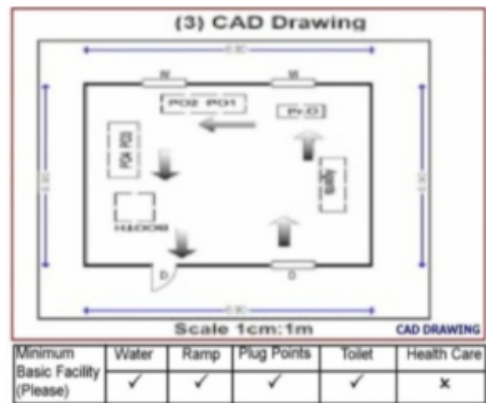

Google Map View

Polling Station Building Front View

Polling Station Front View

Cad View

Key MAP View

1 பெயர் : சுமதி கணவர் பெயர் : சேகர் வீட்டு எண் : 1 வயது : 30 பாலினம் : பெண் Photo is available	IBC1029636	2 பெயர் : வினோத் க தந்தை பெயர் : கலைச்செல்வன் வீட்டு எண் : 1/588 கே 4 வயது : 39 பாலினம் : ஆண் Photo is available	IBC0061812	3 பெயர் : ராசம்பாள் கணவர் பெயர் : இராமசந்திரன் வீட்டு எண் : 1B வயது : 80 பாலினம் : பெண் Photo is available	IBC1760032
# 4 பெயர் : மதியழகன் அன்பழகன் தந்தை பெயர் : அன்பழகன் வீட்டு எண் : 2/1சி, 3வது தெரு வயது : 34 பாலினம் : ஆண் Photo is available	IBC0234906	5 பெயர் : சதீஷ் தந்தை பெயர் : பாலகிருஷ்ணன் வீட்டு எண் : 1B வயது : 33 பாலினம் : ஆண் Photo is available	IBC0401729	6 பெயர் : அன்பழகன் தந்தை பெயர் : இராமசந்திரன் வீட்டு எண் : 1-B வயது : 62 பாலினம் : ஆண் Photo is available	IBC0123893
7 பெயர் : அமுதா தந்தை பெயர் : பாலகிருஷ்ணன் வீட்டு எண் : 1-B வயது : 36 பாலினம் : பெண் Photo is available	IBC0123877	8 பெயர் : கோபால் தந்தை பெயர் : அப்பு வீட்டு எண் : 2 வயது : 85 பாலினம் : ஆண் Photo is available	IBC0332817	9 பெயர் : பாலகிருஷ்ணன் தந்தை பெயர் : இராமசந்திரன் வீட்டு எண் : 2 வயது : 63 பாலினம் : ஆண் Photo is available	IBC1760040
10 பெயர் : ஜெயா கணவர் பெயர் : பாலகிருஷ்ணன் வீட்டு எண் : 2 வயது : 58 பாலினம் : பெண் Photo is available	IBC1760057	11 பெயர் : வளர்மதி கணவர் பெயர் : அன்பழகன் வீட்டு எண் : 2 வயது : 56 பாலினம் : பெண் Photo is available	IBC1760065	#2 12 பெயர் : கார்த்திகேயன் வேல்முருகன் தந்தை பெயர் : வேல்முருகன் வீட்டு எண் : 2 வயது : 30 பாலினம் : ஆண் Photo is available	IBC0684258
13 பெயர் : சந்தோஷ்குமார் தந்தை பெயர் : வேல்முருகன் வீட்டு எண் : 2 வயது : 26 பாலினம் : ஆண் Photo is available	IBC1097039	14 பெயர் : கார்த்திக் தந்தை பெயர் : சாமிதுரை வீட்டு எண் : 2/4 வயது : 23 பாலினம் : ஆண் Photo is available	IBC2337590	15 பெயர் : சத்ரியன் சா தந்தை பெயர் : சாமிதுரை வீட்டு எண் : 2 (4) வயது : 21 பாலினம் : ஆண் Photo is available	IBC2598241
16 பெயர் : கீர்த்தனா தந்தை பெயர் : அழகேசன் வீட்டு எண் : 2/31 வயது : 25 பாலினம் : பெண் Photo is available	IBC2171023	17 பெயர் : சக்திவேல் தந்தை பெயர் : ராமலிங்கம் வீட்டு எண் : 2C வயது : 32 பாலினம் : ஆண் Photo is available	IBC0581561	18 பெயர் : சத்யா தந்தை பெயர் : ராமலிங்கம் வீட்டு எண் : 2எ வயது : 24 பாலினம் : பெண் Photo is available	IBC2262061
19 பெயர் : மணிமாறன் தந்தை பெயர் : சாமிநாதன் வீட்டு எண் : 2-c வயது : 38 பாலினம் : ஆண் Photo is available	IBC0234526	20 பெயர் : ஞானம்பாள் கணவர் பெயர் : சுப்ரமணியன் வீட்டு எண் : 3-4C வயது : 76 பாலினம் : பெண் Photo is available	IBC0234187	21 பெயர் : புவனேஸ்வரி தந்தை பெயர் : சங்கர் வீட்டு எண் : 3-15C வயது : 30 பாலினம் : பெண் Photo is available	IBC0683789
22 பெயர் : விக்னேஷ் தந்தை பெயர் : சாமபசிவம் வீட்டு எண் : 3A வயது : 30 பாலினம் : ஆண் Photo is available	IBC0683854	23 பெயர் : வேல்முருகன் தந்தை பெயர் : சாம்பசிவம் வீட்டு எண் : 3ஏ வயது : 27 பாலினம் : ஆண் Photo is available	IBC2171189	24 பெயர் : துர்கா தேவி தந்தை பெயர் : முருகானந்தம் வீட்டு எண் : 3ஏ வயது : 24 பாலினம் : பெண் Photo is available	IBC2171031
25 பெயர் : மகாலெட்சுமி தந்தை பெயர் : முருகானந்தம் வீட்டு எண் : 3ஏ வயது : 29 பாலினம் : பெண் Photo is available	IBC1198043	26 பெயர் : அருண்குமார் தந்தை பெயர் : பரமசிவம் வீட்டு எண் : 3B வயது : 30 பாலினம் : ஆண் Photo is available	IBC0683805	27 பெயர் : தியாகராஜன் தந்தை பெயர் : இரத்தினம் வீட்டு எண் : 4 வயது : 59 பாலினம் : ஆண் Photo is available	IBC1760073
28 பெயர் : சரவணன் தந்தை பெயர் : சிவசாமி வீட்டு எண் : 4 வயது : 57 பாலினம் : ஆண் Photo is available	IBC0332668	29 பெயர் : உமா கணவர் பெயர் : தியாகராஜன் வீட்டு எண் : 4 வயது : 54 பாலினம் : பெண் Photo is available	IBC1760081	30 பெயர் : வளர்மதி கணவர் பெயர் : சரவணன் வீட்டு எண் : 4-4B வயது : 50 பாலினம் : பெண் Photo is available	IBC0234203