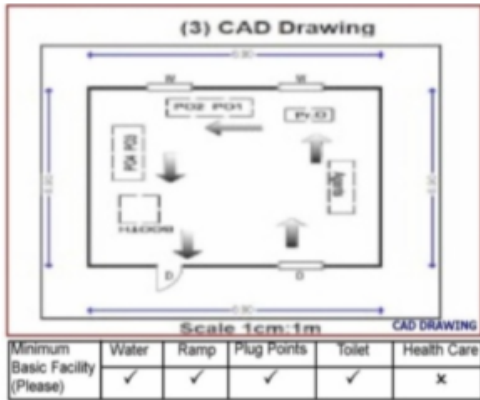

Google Map View

Polling Station Building Front View

Polling Station Front View

Cad View

Key MAP View

சட்டமன்றத் தொகுதியின் எண் மற்றும் பெயர் : 150-ஜெயங்கொண்டம் மற்றும் ஜெயங்கொண்டம் (ந), செங்குந்தபுரம் 7வது தெரு, எட்டாவது தெரு பிரிவு எண் மற்றும் பெயர் 1-ஜெயங்கொண்டம் (வ கி) மற்றும் ஜெயங்கொண்டம் (ந), செங்குந்தபுரம் 7வது தெரு, எட்டாவது தெரு