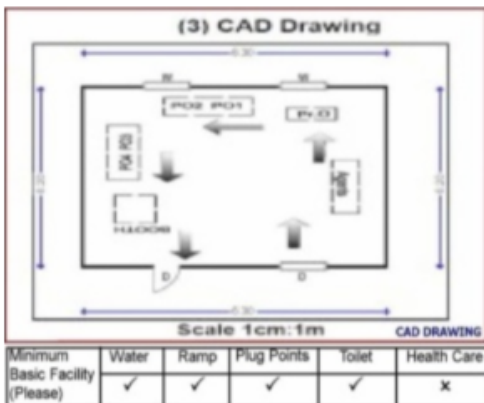

Google Map View

Polling Station Building Front View

Polling Station Front View

Cad View

Key MAP View

1	IBC0686600	பெயர் : பஞ்சநாதன் தந்தை பெயர்: நாகப்படையாச்சி வீட்டு எண் : 1 வயது : 74 பாலினம் : ஆண்	Photo is available	2	IBC0686618	பெயர் : மலர்கொடி கணவர் பெயர்: பஞ்சநாதன் வீட்டு எண் : 1 வயது : 72 பாலினம் : பெண்	Photo is available	3	KGB2454635	பெயர் : இராஜகுமாரி கணவர் பெயர்: மாசிலாமணி வீட்டு எண் : 1 வயது : 52 பாலினம் : பெண்	Photo is available
4	IBC2249381	பெயர் : லதா கணவர் பெயர்: கணேசன் வீட்டு எண் : 1 வயது : 52 பாலினம் : பெண்	Photo is available	5	IBC2249233	பெயர் : ஜெயந்தி கணவர் பெயர்: செல்வராஜ் வீட்டு எண் : 1 வயது : 51 பாலினம் : பெண்	Photo is available	6	KGB2471373	பெயர் : குமரசேன் தந்தை பெயர்: மாசிலாமணி வீட்டு எண் : 1 வயது : 43 பாலினம் : ஆண்	Photo is available
7	IBC2249308	பெயர் : சண்முகம் தந்தை பெயர்: முத்துகுமாரன் வீட்டு எண் : 1 வயது : 43 பாலினம் : ஆண்	Photo is available	8	IBC0819557	பெயர் : அகிலா கணவர் பெயர்: கருணாகரன் வீட்டு எண் : 1 வயது : 39 பாலினம் : பெண்	Photo is available	9	KGB2454643	பெயர் : ஐயப்பன் தந்தை பெயர்: மாசிலாமணி வீட்டு எண் : 1 வயது : 35 பாலினம் : ஆண்	Photo is available
10	IBC0819573	பெயர் : வீரமணி தந்தை பெயர்: ராதகிருஷ்ணன் வீட்டு எண் : 1 வயது : 29 பாலினம் : ஆண்	Photo is available	11	IBC0819581	பெயர் : பூந்தேவி தந்தை பெயர்: குருநாதன் வீட்டு எண் : 1 வயது : 29 பாலினம் : பெண்	Photo is available	12	IBC0819649	பெயர் : அன்பரசன் தந்தை பெயர்: இளங்கோவன் வீட்டு எண் : 1 வயது : 29 பாலினம் : ஆண்	Photo is available
13	IBC0869834	பெயர் : ரம்யாதேவி தந்தை பெயர்: சேட்டு வீட்டு எண் : 1 வயது : 29 பாலினம் : பெண்	Photo is available	14	IBC2249134	பெயர் : ஆகாஷ் தந்தை பெயர்: சேட்டு வீட்டு எண் : 1 வயது : 24 பாலினம் : ஆண்	Photo is available	15	IBC2459105	பெயர் : திவ்யா இதரர் பெயர்: சுப்பிரமணியன் வீட்டு எண் : 1/53 வயது : 20 பாலினம் : பெண்	Photo is available
16	IBC0686550	பெயர் : சுமதி கணவர் பெயர்: அசோக்ராஜ் வீட்டு எண் : 1-67 வயது : 40 பாலினம் : பெண்	Photo is available	17	IBC0333930	பெயர் : காசிநாதன் தந்தை பெயர்: தங்கராசு வீட்டு எண் : 1-68 வயது : 66 பாலினம் : ஆண்	Photo is available	18	IBC0333898	பெயர் : செல்லம் கணவர் பெயர்: காசிராஜன் வீட்டு எண் : 1-68 வயது : 56 பாலினம் : பெண்	Photo is available
19	IBC2136976	பெயர் : செல்லமுத்து தந்தை பெயர்: ஜெயராமன் வீட்டு எண் : 1/135 வயது : 48 பாலினம் : ஆண்	Photo is available	20	IBC2390375	பெயர் : சசிகலா கணவர் பெயர்: நடராஜன் வீட்டு எண் : 1/136 வயது : 33 பாலினம் : பெண்	Photo is available	21	IBC0686535	பெயர் : அஞ்சலை கணவர் பெயர்: கோவிந்தராஜ் வீட்டு எண் : 1-150 வயது : 37 பாலினம் : பெண்	Photo is available
22	IBC2136984	பெயர் : வேல்முருகன் தந்தை பெயர்: நாகமுத்து வீட்டு எண் : 1/184 வயது : 37 பாலினம் : ஆண்	Photo is available	23	IBC2170421	பெயர் : கலைச்செல்வி கணவர் பெயர்: வேல்முருகம் வீட்டு எண் : 1/184 வயது : 33 பாலினம் : பெண்	Photo is available	24	IBC1668797	பெயர் : கலியமூர்த்தி தந்தை பெயர்: கண்ணுசாமி வீட்டு எண் : 2 வயது : 78 பாலினம் : ஆண்	Photo is available
25	IBC1668805	பெயர் : ராசகுமாரி கணவர் பெயர்: கலியமூர்த்தி வீட்டு எண் : 2 வயது : 67 பாலினம் : பெண்	Photo is available	26	IBC1668813	பெயர் : செல்வி கணவர் பெயர்: ராஜேந்திரன் வீட்டு எண் : 2 வயது : 63 பாலினம் : பெண்	Photo is available	27	KGB1317296	பெயர் : சுரேஷ் தந்தை பெயர்: கலியமூர்த்தி வீட்டு எண் : 2 வயது : 45 பாலினம் : ஆண்	Photo is available
# 28	KGB2511145	பெயர் : தேவி கணவர் பெயர்: ராஜா வீட்டு எண் : 4/6 வயது : 41 பாலினம் : பெண்	Photo is available	29	KGB2501310	பெயர் : இளவரசி கணவர் பெயர்: பால்கர் வீட்டு எண் : 2 வயது : 40 பாலினம் : பெண்	Photo is available	30	IBC2225035	பெயர் : பிரகாஷ் தந்தை பெயர்: சிவகுமார் வீட்டு எண் : 2 வயது : 24 பாலினம் : ஆண்	Photo is available