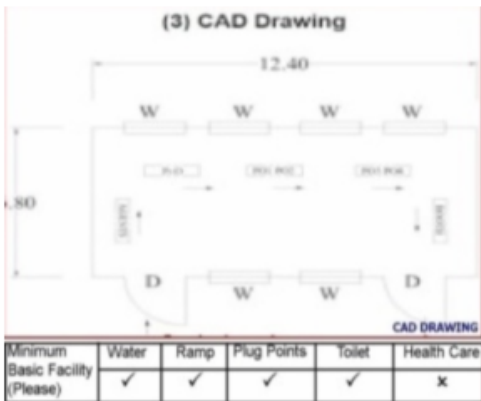

**Google Map View**

**Polling Station Building Front View**

**Polling Station Front View**

**Cad View**

**Key MAP View**

1	IBC0967489	பெயர் : கொளசல்யா தந்தை பெயர் : செல்வராஜ் வீட்டு எண் : 1 வயது : 29 பாலினம் : பெண்	Photo is available	2	IBC1088269	பெயர் : சிவபாலன் தந்தை பெயர் : பாலுசாமி வீட்டு எண் : 1 வயது : 26 பாலினம் : ஆண்	Photo is available	3	IBC2199974	பெயர் : பிரபாகரன் தந்தை பெயர் : செல்வராசு வீட்டு எண் : 1 வயது : 24 பாலினம் : ஆண்	Photo is available
4	IBC2480168	பெயர் : ராஜேஷ் தந்தை பெயர் : ராஜி வீட்டு எண் : 1 வயது : 22 பாலினம் : ஆண்	Photo is available	5	IBC2524098	பெயர் : அகிலா ரா தந்தை பெயர் : ராமகிருஷ்ணன் வீட்டு எண் : 1 வயது : 21 பாலினம் : பெண்	Photo is available	6	IBC0402172	பெயர் : விஜயலெட்சுமி கணவர் பெயர் : பரமசிவம் வீட்டு எண் : 1-8A வயது : 43 பாலினம் : பெண்	Photo is available
7	IBC2170272	பெயர் : ராஜா தந்தை பெயர் : அன்பழகன் வீட்டு எண் : 1/39-2 வயது : 25 பாலினம் : ஆண்	Photo is available	8	IBC2170330	பெயர் : அனுஷா தந்தை பெயர் : மதியழகன் வீட்டு எண் : 1-40 வயது : 24 பாலினம் : பெண்	Photo is available	9	IBC0686709	பெயர் : பிரபாகரன் தந்தை பெயர் : காசிநாதன் வீட்டு எண் : 1-42 வயது : 31 பாலினம் : ஆண்	Photo is available
10	IBC1112283	பெயர் : செல்வசூர்யா கணவர் பெயர் : குமார் வீட்டு எண் : 1-72 வயது : 27 பாலினம் : பெண்	Photo is available	11	IBC1153196	பெயர் : சூர்யா தந்தை பெயர் : இளங்களம் வீட்டு எண் : 1/77 வயது : 25 பாலினம் : பெண்	Photo is available	12	IBC0235838	பெயர் : சகுந்தலா கணவர் பெயர் : செல்வராஜ் வீட்டு எண் : 1-82 வயது : 51 பாலினம் : பெண்	Photo is available
13	IBC0686733	பெயர் : ரமேஷ் தந்தை பெயர் : வெங்கடேசன் வீட்டு எண் : 1-82A2 வயது : 43 பாலினம் : ஆண்	Photo is available	14	IBC0490144	பெயர் : அய்யப்பன் தந்தை பெயர் : தங்கராசு வீட்டு எண் : 1-82C வயது : 32 பாலினம் : ஆண்	Photo is available	15	IBC0934802	பெயர் : பாலமுருகன் தந்தை பெயர் : ரெங்கநாதன் வீட்டு எண் : 1-82C1 வயது : 28 பாலினம் : ஆண்	Photo is available
16	IBC2445930	பெயர் : பாயல் கணவர் பெயர் : மணிகண்டன் வீட்டு எண் : 1/82சி1 வயது : 25 பாலினம் : பெண்	Photo is available	17	IBC0869982	பெயர் : சின்னம்மாள் கணவர் பெயர் : வெங்கடேசன் வீட்டு எண் : 1-82C2 வயது : 66 பாலினம் : பெண்	Photo is available	18	IBC0124354	பெயர் : சுபா கணவர் பெயர் : இரமேஷ் வீட்டு எண் : 1-82C2 வயது : 40 பாலினம் : பெண்	Photo is available
19	IBC0124420	பெயர் : வீரமணி தந்தை பெயர் : ரெத்தினசாமி வீட்டு எண் : 1/83 வயது : 35 பாலினம் : ஆண்	Photo is available	20	IBC2170140	பெயர் : சூர்யபிரகாஷ் தந்தை பெயர் : கொளஞ்சிநாதன் கொளஞ்சிநாதன் வீட்டு எண் : 1/83-1 வயது : 25 பாலினம் : ஆண்	Photo is available	21	IBC2486801	பெயர் : தீபா தந்தை பெயர் : சந்திரகாசன் வீட்டு எண் : 1/123 வயது : 22 பாலினம் : பெண்	Photo is available
22	IBC0761064	பெயர் : மணிவாசகன் தந்தை பெயர் : தங்கவேல் வீட்டு எண் : 1-198 வயது : 31 பாலினம் : ஆண்	Photo is available	23	IBC2170181	பெயர் : அருண் குமார் தந்தை பெயர் : ராதாகிருஷ்ணன் வீட்டு எண் : 1/208 வயது : 37 பாலினம் : ஆண்	Photo is available	24	IBC2333474	பெயர் : ரம்யா கணவர் பெயர் : அருண் குமார் வீட்டு எண் : 1-208 வயது : 33 பாலினம் : பெண்	Photo is available
25	IBC0334243	பெயர் : பழனிவேல் தந்தை பெயர் : கோவிந்தசாமி வீட்டு எண் : 1-218 வயது : 69 பாலினம் : ஆண்	Photo is available	26	IBC0334276	பெயர் : தமிழரசி கணவர் பெயர் : பழனிவேல் வீட்டு எண் : 1-218 வயது : 66 பாலினம் : பெண்	Photo is available	27	IBC0686881	பெயர் : வளர்மதி தந்தை பெயர் : பழனிவேல் வீட்டு எண் : 1-218 வயது : 32 பாலினம் : பெண்	Photo is available
28	IBC0934760	பெயர் : செந்தில்குமார் தந்தை பெயர் : பழனிவேல் வீட்டு எண் : 1-218 வயது : 28 பாலினம் : ஆண்	Photo is available	29	IBC2344851	பெயர் : தர்மா தந்தை பெயர் : குமார் வீட்டு எண் : 1-227 வயது : 22 பாலினம் : ஆண்	Photo is available	30	IBC1195759	பெயர் : சூர்யா தந்தை பெயர் : குமார் வீட்டு எண் : 1-229 வயது : 25 பாலினம் : ஆண்	Photo is available