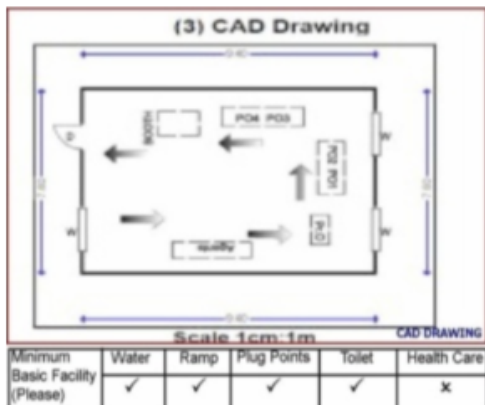

Google Map View

Polling Station Building Front View

Polling Station Front View

Cad View

Key MAP View

1	IBC1692904	பெயர் : அன்பழகன் தந்தை பெயர்: பக்கிரி வீட்டு எண் : 1 வயது : 83 பாலினம் : ஆண்	Photo is available	2	IBC1692920	பெயர் : கலாதேவி கணவர் பெயர்: கந்தசாமி வீட்டு எண் : 1 வயது : 61 பாலினம் : பெண்	Photo is available	3	IBC1692938	பெயர் : வேல்முருகன் தந்தை பெயர்: மாணிக்கம் வீட்டு எண் : 1 வயது : 59 பாலினம் : ஆண்	Photo is available
4	IBC1692946	பெயர் : கிருஷ்ணவேணி கணவர் பெயர்: ஜெயராமன் வீட்டு எண் : 1 வயது : 56 பாலினம் : பெண்	Photo is available	5	IBC1692953	பெயர் : மூர்த்தி தந்தை பெயர்: கண்ணையன் வீட்டு எண் : 1 வயது : 55 பாலினம் : ஆண்	Photo is available	6	IBC1692979	பெயர் : தமிழ்ச்செல்வி கணவர் பெயர்: வேல்முருகன் வீட்டு எண் : 1 வயது : 50 பாலினம் : பெண்	Photo is available
7	IBC1692987	பெயர் : ரமேஷ் தந்தை பெயர்: கண்ணையன் வீட்டு எண் : 1 வயது : 49 பாலினம் : ஆண்	Photo is available	8	KGB1664093	பெயர் : ராஜன் தந்தை பெயர்: அன்பழகன் வீட்டு எண் : 1 வயது : 46 பாலினம் : ஆண்	Photo is available	9	KGB2432474	பெயர் : பாலகுமார் தந்தை பெயர்: கந்தசாமி வீட்டு எண் : 1 வயது : 44 பாலினம் : ஆண்	Photo is available
10	IBC2457240	பெயர் : பிரியதர்ஷினி கணவர் பெயர்: செல்வகுமரன் வீட்டு எண் : 1 வயது : 44 பாலினம் : பெண்	Photo is available	11	IBC0935031	பெயர் : மணிகண்டன் தந்தை பெயர்: ராமலிங்கம் வீட்டு எண் : 1 வயது : 33 பாலினம் : ஆண்	Photo is available	12	IBC0935064	பெயர் : ராமகிருஷ்ணன் தந்தை பெயர்: ராமசாமி வீட்டு எண் : 1 வயது : 30 பாலினம் : ஆண்	Photo is available
13	IBC1030873	பெயர் : உமா தந்தை பெயர்: ராஜாராம் வீட்டு எண் : 1-3 வயது : 27 பாலினம் : பெண்	Photo is available	14	IBC2250587	பெயர் : நிவேதா தந்தை பெயர்: முருகேசன் வீட்டு எண் : 1/3 வயது : 24 பாலினம் : பெண்	Photo is available	15	IBC2250546	பெயர் : அனுஷியா தந்தை பெயர்: சிவகுருநாதன் வீட்டு எண் : 1/3/2 வயது : 23 பாலினம் : பெண்	Photo is available
16	IBC0402362	பெயர் : கலியமூர்த்தி தந்தை பெயர்: கிருஷ்ணமூர்த்தி வீட்டு எண் : 1-37 வயது : 44 பாலினம் : ஆண்	Photo is available	17	IBC0402354	பெயர் : சீதா கணவர் பெயர்: செல்வகுமார் வீட்டு எண் : 1-37 வயது : 36 பாலினம் : பெண்	Photo is available	18	KGB2155018	பெயர் : சரவணன் தந்தை பெயர்: கருப்பையன் வீட்டு எண் : 1-40 வயது : 52 பாலினம் : ஆண்	Photo is available
19	KGB2155026	பெயர் : மஞ்சு கணவர் பெயர்: சரவணன் வீட்டு எண் : 1-40 வயது : 50 பாலினம் : பெண்	Photo is available	20	IBC0063289	பெயர் : வேம்பு கணவர் பெயர்: வெங்கடாச்சலம் வீட்டு எண் : 1-245 வயது : 51 பாலினம் : பெண்	Photo is available	21	IBC2570232	பெயர் : சக்திவேல் தந்தை பெயர்: கணேசன் வீட்டு எண் : 1/544 வயது : 22 பாலினம் : ஆண்	Photo is available
22	IBC1692995	பெயர் : அண்ணாதுரை தந்தை பெயர்: பாவாடை வீட்டு எண் : 1A வயது : 61 பாலினம் : ஆண்	Photo is available	23	IBC1693001	பெயர் : அமுதா கணவர் பெயர்: அண்ணாதுரை வீட்டு எண் : 1A வயது : 56 பாலினம் : பெண்	Photo is available	24	IBC0422519	பெயர் : பிரபாகரன் தந்தை பெயர்: அண்ணாதுரை வீட்டு எண் : 1A வயது : 33 பாலினம் : ஆண்	Photo is available
25	IBC0422527	பெயர் : ராஜதுரை தந்தை பெயர்: அண்ணாதுரை வீட்டு எண் : 1A வயது : 33 பாலினம் : ஆண்	Photo is available	26	IBC0687715	பெயர் : விஜய் தந்தை பெயர்: ராமலிங்கம் வீட்டு எண் : 1A வயது : 30 பாலினம் : ஆண்	Photo is available	27	IBC1221472	பெயர் : மோனிகா கணவர் பெயர்: ஆனந்த்ராஜ் வீட்டு எண் : 1ஏ வயது : 27 பாலினம் : பெண்	Photo is available
28	IBC0334763	பெயர் : ஆனந்த்ராஜ் அ தந்தை பெயர்: அண்ணாதுரை வீட்டு எண் : 1-A வயது : 34 பாலினம் : ஆண்	Photo is available	29	IBC2170041	பெயர் : சண்முகம் தந்தை பெயர்: செல்வதுரை வீட்டு எண் : 1ஏ1 வயது : 25 பாலினம் : ஆண்	Photo is available	30	IBC0063156	பெயர் : சம்பத் தந்தை பெயர்: ராமசாமி வீட்டு எண் : 1-A2 வயது : 46 பாலினம் : ஆண்	Photo is available