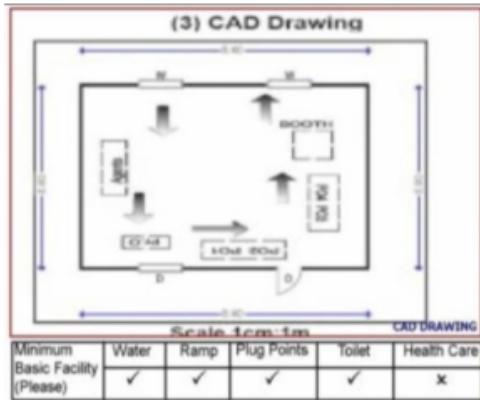

Google Map View

Polling Station Building Front View

Polling Station Front View

Cad View

Key MAP View

1 பெயர் : புவனா கணவர் பெயர் : வீரப்பன் வீட்டு எண் : 0 வயது : 28 பாலினம் : பெண் Photo is available	IBC2286516	2 பெயர் : ரேணுகா கணவர் பெயர் : ராஜா வீட்டு எண் : 1 வயது : 28 பாலினம் : பெண் Photo is available	IBC2382273	3 பெயர் : அபிநயா கணவர் பெயர் : கார்த்திக் வீட்டு எண் : 1 வயது : 21 பாலினம் : பெண் Photo is available	IBC2382208
4 பெயர் : தமிழ்செல்வி கணவர் பெயர் : கோவிந்தராஜ் வீட்டு எண் : 1-11A வயது : 34 பாலினம் : பெண் Photo is available	IBC0889162	5 பெயர் : செந்தமிழ்செல்வன் தந்தை பெயர் : குமார் வீட்டு எண் : 1/279 வயது : 24 பாலினம் : ஆண் Photo is available	IBC2093243	6 பெயர் : செல்வகணபதி தந்தை பெயர் : அண்ணாதுரை வீட்டு எண் : 1-442 வயது : 28 பாலினம் : ஆண் Photo is available	IBC1006154
7 பெயர் : தாமரைச்செல்வி கணவர் பெயர் : சந்திரசேகர் வீட்டு எண் : 1D-1 வயது : 30 பாலினம் : பெண் Photo is available	IBC0962308	8 பெயர் : சுகந்தி கணவர் பெயர் : ராஜா வீட்டு எண் : 2-1277 வயது : 32 பாலினம் : பெண் Photo is available	IBC0845701	9 பெயர் : அன்பழகன் தந்தை பெயர் : ஆதிலுலம் வீட்டு எண் : 3/44 வயது : 44 பாலினம் : ஆண் Photo is available	IBC2246627
10 பெயர் : பார்வதி கணவர் பெயர் : அன்பழகன் வீட்டு எண் : 3/44 வயது : 31 பாலினம் : பெண் Photo is available	IBC2246783	11 பெயர் : வேல்முருகன் தந்தை பெயர் : ராஜேந்திரன் வீட்டு எண் : 3-86 வயது : 33 பாலினம் : ஆண் Photo is available	IBC0531087	12 பெயர் : சங்கீதா கணவர் பெயர் : தேவேந்திரன் வீட்டு எண் : 5B வயது : 31 பாலினம் : பெண் Photo is available	IBC2246676
13 பெயர் : சுதா கணவர் பெயர் : மணிகண்டன் வீட்டு எண் : 6A வயது : 43 பாலினம் : பெண் Photo is available	IBC1051796	14 பெயர் : வேல்முருகன் தந்தை பெயர் : ராமதாஸ் வீட்டு எண் : 7-94-4 வயது : 46 பாலினம் : ஆண் Photo is available	IBC0895532	15 பெயர் : ஆனந்தராஜ் தந்தை பெயர் : ஆறுமுகம் வீட்டு எண் : 8 வயது : 30 பாலினம் : ஆண் Photo is available	IBC0629931
16 பெயர் : கொசல்யா தந்தை பெயர் : வீராசாமி வீட்டு எண் : 8 வயது : 29 பாலினம் : பெண் Photo is available	IBC0784603	17 பெயர் : அஜித்ராஜ் தந்தை பெயர் : ஆறுமுகம் வீட்டு எண் : 8 வயது : 27 பாலினம் : ஆண் Photo is available	IBC1006261	18 பெயர் : மனிஷா கணவர் பெயர் : நடராசன் வீட்டு எண் : 8 வயது : 27 பாலினம் : பெண் Photo is available	IBC2458685
19 பெயர் : மகாலிங்கம் தந்தை பெயர் : பிச்சைமுத்து வீட்டு எண் : 8-1A வயது : 62 பாலினம் : ஆண் Photo is available	IBC0888990	20 பெயர் : கோமதி கணவர் பெயர் : தனபால் வீட்டு எண் : 8-1A வயது : 35 பாலினம் : பெண் Photo is available	IBC0784595	21 பெயர் : விஜய் தந்தை பெயர் : மகாலிங்கம் வீட்டு எண் : 8-1A வயது : 30 பாலினம் : ஆண் Photo is available	IBC0630053
22 பெயர் : பாக்யராஜ் பா தந்தை பெயர் : பாண்டியன் வீட்டு எண் : 8/6 வயது : 25 பாலினம் : ஆண் Photo is available	IBC1166883	23 பெயர் : இராம்குமார் தந்தை பெயர் : இராதாகிருஷ்ணன் வீட்டு எண் : 8-6C வயது : 28 பாலினம் : ஆண் Photo is available	IBC0888933	24 பெயர் : ராஜ்குமார் ராதாகிருஷ்ணன் ராதாகிருஷ்ணன் தந்தை பெயர் : ராதாகிருஷ்ணன் ராதாகிருஷ்ணன் வீட்டு எண் : 8/6எலி வயது : 26 பாலினம் : ஆண் Photo is available	IBC2478162
25 பெயர் : ராஜேஷ் ராதாகிருஷ்ணன் தந்தை பெயர் : ராதாகிருஷ்ணன் ராதாகிருஷ்ணன் வீட்டு எண் : 8/6எலி வயது : 22 பாலினம் : ஆண் Photo is available	IBC2478204	26 பெயர் : செந்தமிழ் செல்வன் தந்தை பெயர் : குமரசாமி வீட்டு எண் : 8-7 வயது : 31 பாலினம் : ஆண் Photo is available	IBC0531244	27 பெயர் : மீனாட்சி கணவர் பெயர் : செந்தமிழ்செல்வன் வீட்டு எண் : 8 வயது : 25 பாலினம் : பெண் Photo is available	IBC1138973
28 பெயர் : கஜேந்திரன் தந்தை பெயர் : மகாலிங்கம் வீட்டு எண் : 8-9B வயது : 32 பாலினம் : ஆண் Photo is available	IBC0731307	29 பெயர் : மகேந்திரன் தந்தை பெயர் : மகாலிங்கம் வீட்டு எண் : 8-9B வயது : 30 பாலினம் : ஆண் Photo is available	IBC0731315	30 பெயர் : விஜயகுமார் தந்தை பெயர் : கிருஷ்ணமூர்த்தி வீட்டு எண் : 8-12 வயது : 30 பாலினம் : ஆண் Photo is available	IBC0629915