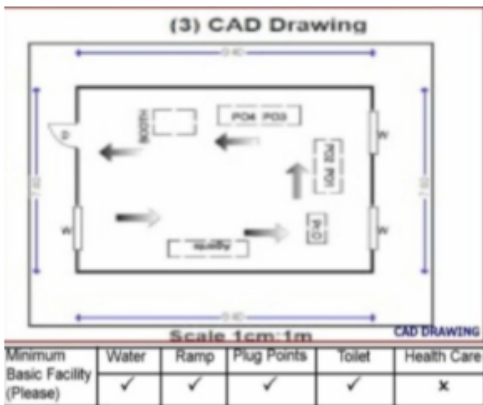

Google Map View

Polling Station Building Front View

Polling Station Front View

Cad View

Key MAP View

1	IBC0870063	பெயர் : விஜயா தந்தை பெயர்: எத்துராஜ் வீட்டு எண் : 1 வயது : 29 பாலினம் : பெண்	Photo is available	2	IBC2169522	பெயர் : ஆனந்தி தந்தை பெயர்: ராமசந்திரன் வீட்டு எண் : 1/2 வயது : 26 பாலினம் : பெண்	Photo is available	3	IBC2345536	பெயர் : ஆர்த்தி தந்தை பெயர்: இராமச்சந்திரன் வீட்டு எண் : 1-2 வயது : 22 பாலினம் : பெண்	Photo is available
4	IBC0688002	பெயர் : பழமலை தந்தை பெயர்: குமரசாமி வீட்டு எண் : 1-32 வயது : 47 பாலினம் : ஆண்	Photo is available	5	IBC0687566	பெயர் : சித்ரா கணவர் பெயர்: மதியழகன் வீட்டு எண் : 1-168 வயது : 49 பாலினம் : பெண்	Photo is available	6	IBC2324101	பெயர் : முருகன் தந்தை பெயர்: சந்திரசேகர் வீட்டு எண் : 1/3 வயது : 26 பாலினம் : ஆண்	Photo is available
7	IBC1701176	பெயர் : சாந்தி கணவர் பெயர்: ரெங்கசாமி வீட்டு எண் : 2 வயது : 52 பாலினம் : பெண்	Photo is available	8	KGB1664275	பெயர் : செந்தில்குமார் தந்தை பெயர்: மகாலிங்கம் வீட்டு எண் : 2 வயது : 47 பாலினம் : ஆண்	Photo is available	9	IBC1000587	பெயர் : அண்ணாதுரை தந்தை பெயர்: கிருஷ்ணமூர்த்தி வீட்டு எண் : 2-48A1 வயது : 58 பாலினம் : ஆண்	Photo is available
10	IBC2293975	பெயர் : கொளஞ்சிநாதன் தந்தை பெயர்: ராமலிங்கம் வீட்டு எண் : 2/72 வயது : 37 பாலினம் : ஆண்	Photo is available	11	IBC1701192	பெயர் : இந்திராணி கணவர் பெயர்: இராஜமாணிக்கம் வீட்டு எண் : 3 வயது : 80 பாலினம் : பெண்	Photo is available	12	IBC2513323	பெயர் : பாப்பா கணவர் பெயர்: சாமிகண்ணு வீட்டு எண் : 3 வயது : 71 பாலினம் : பெண்	Photo is available
13	IBC1701200	பெயர் : தையல்நாயகி கணவர் பெயர்: ஆறுமுகம் வீட்டு எண் : 3 வயது : 55 பாலினம் : பெண்	Photo is available	14	IBC1217967	பெயர் : முருகன் தந்தை பெயர்: மகாலிங்கம் வீட்டு எண் : 3 வயது : 49 பாலினம் : ஆண்	Photo is available	15	IBC0584359	பெயர் : அமலா கணவர் பெயர்: முருகன் வீட்டு எண் : 3 வயது : 33 பாலினம் : பெண்	Photo is available
16	IBC2548220	பெயர் : வெங்கடேசன் செ தந்தை பெயர்: செந்தில்குமார் வீட்டு எண் : 3 வயது : 21 பாலினம் : ஆண்	Photo is available	17	IBC2548287	பெயர் : விக்கென்டி செ தந்தை பெயர்: செந்தில்குமார் வீட்டு எண் : 3 வயது : 19 பாலினம் : ஆண்	Photo is available	18	IBC0124818	பெயர் : வீரமுத்து தந்தை பெயர்: ஆறுமுகம் வீட்டு எண் : 3-2 வயது : 35 பாலினம் : ஆண்	Photo is available
19	IBC0687913	பெயர் : கணேசன் தந்தை பெயர்: கந்தசாமி வீட்டு எண் : 3-39 வயது : 35 பாலினம் : ஆண்	Photo is available	20	KGB1667674	பெயர் : விஸ்வநாதன் தந்தை பெயர்: வெங்கடாசலம் வீட்டு எண் : 3A வயது : 74 பாலினம் : ஆண்	Photo is available	21	KGB1667666	பெயர் : கொளஞ்சியம்மாள் தந்தை பெயர்: விஸ்வநாதன் வீட்டு எண் : 3A வயது : 44 பாலினம் : பெண்	Photo is available
22	IBC1701226	பெயர் : பட்டு கணவர் பெயர்: பரமசிவம் வீட்டு எண் : 4 வயது : 63 பாலினம் : பெண்	Photo is available	23	IBC1701234	பெயர் : தவமணி கணவர் பெயர்: பரமசிவம் வீட்டு எண் : 4 வயது : 60 பாலினம் : பெண்	Photo is available	24	IBC1701242	பெயர் : கருப்புத்துரை தந்தை பெயர்: பரமசிவம் வீட்டு எண் : 4 வயது : 51 பாலினம் : ஆண்	Photo is available
25	IBC1701259	பெயர் : சித்திரா கணவர் பெயர்: கருப்புத்துரை வீட்டு எண் : 4 வயது : 46 பாலினம் : பெண்	Photo is available	26	IBC2563146	பெயர் : சித்ரா க கணவர் பெயர்: கருப்புத்துரை வீட்டு எண் : 4/48 வயது : 47 பாலினம் : பெண்	Photo is available	27	IBC1066455	பெயர் : சத்தியகலா கணவர் பெயர்: பாண்டித்துரை வீட்டு எண் : 4-48 வயது : 43 பாலினம் : பெண்	Photo is available
28	IBC2444883	பெயர் : பாண்டித்துரை தந்தை பெயர்: பரமசிவம் வீட்டு எண் : 4/48 வயது : 42 பாலினம் : ஆண்	Photo is available	29	IBC1105543	பெயர் : பவித்ரா தந்தை பெயர்: கருப்புத்துரை வீட்டு எண் : 4/48 வயது : 26 பாலினம் : பெண்	Photo is available	30	IBC2509099	பெயர் : தந்தை பெயர்: பாண்டித்துரை வீட்டு எண் : 4/48 வயது : 22 பாலினம் : பெண்	Photo is available