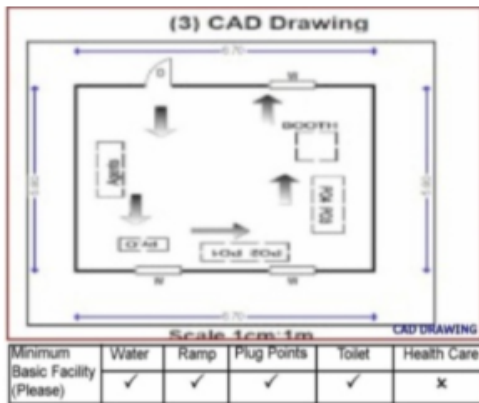

Google Map View

Polling Station Building Front View

Polling Station Front View

Cad View

Key MAP View

1 பெயர் : மாயவேல் தந்தை பெயர்: கலியபெருமாள் வீட்டு எண் : 1 வயது : 69 பாலினம் : ஆண் Photo is available	IBC1721828	2 பெயர் : துளசி கணவர் பெயர்: மாயவேல் வீட்டு எண் : 1 வயது : 61 பாலினம் : பெண் Photo is available	IBC1721836	3 பெயர் : வெற்றிலேல் தந்தை பெயர்: தர்மராஜ் வீட்டு எண் : 1 வயது : 33 பாலினம் : ஆண் Photo is available	IBC0820126
4 பெயர் : அஸ்வினி தந்தை பெயர்: நீலமேகம் வீட்டு எண் : 1 வயது : 30 பாலினம் : பெண் Photo is available	IBC0820134	5 பெயர் : பார்த்திபன் தந்தை பெயர்: சின்னதம்பி வீட்டு எண் : 1 வயது : 29 பாலினம் : ஆண் Photo is available	IBC0820118	6 பெயர் : அன்பரசி தந்தை பெயர்: பாண்டூரெங்கன் வீட்டு எண் : 1 வயது : 29 பாலினம் : பெண் Photo is available	IBC0820167
7 பெயர் : ஆனந்தி தந்தை பெயர்: வடிவேல் வீட்டு எண் : 1 வயது : 29 பாலினம் : பெண் Photo is available	IBC0820159	8 பெயர் : ராஜேஸ்வரி தந்தை பெயர்: பன்னீர்செல்வம் வீட்டு எண் : 1 வயது : 28 பாலினம் : பெண் Photo is available	IBC0935445	9 பெயர் : காவியா செ கணவர் பெயர்: விஜய் வீட்டு எண் : 1 வயது : 23 பாலினம் : பெண் Photo is available	IBC2594745
10 பெயர் : கஸ்தூரி கணவர் பெயர்: செல்லபாண்டியன் வீட்டு எண் : 1/75ஏ வயது : 30 பாலினம் : பெண் Photo is available	IBC0761445	11 பெயர் : வசந்தா கணவர் பெயர்: பூராசாமி வீட்டு எண் : 2 வயது : 68 பாலினம் : பெண் Photo is available	IBC1721851	12 பெயர் : சமதி தந்தை பெயர்: செந்தில்வேல் வீட்டு எண் : 2F வயது : 37 பாலினம் : பெண் Photo is available	IBC0063826
#2 13 பெயர் : அஞ்சலை கணவர் பெயர்: சாமிநாதன் வீட்டு எண் : 3 வயது : 45 பாலினம் : பெண் Photo is available	IBC1721877	14 பெயர் : செல்வையா தந்தை பெயர்: சாமிநாதன் வீட்டு எண் : 3 வயது : 67 பாலினம் : ஆண் Photo is available	IBC1721885	15 பெயர் : செல்வராணி கணவர் பெயர்: செல்வையா வீட்டு எண் : 3 வயது : 59 பாலினம் : பெண் Photo is available	IBC1721893
16 பெயர் : பாண்டியன் தந்தை பெயர்: சாமிநாதன் வீட்டு எண் : 3 வயது : 58 பாலினம் : ஆண் Photo is available	IBC1722966	17 பெயர் : தேவகி கணவர் பெயர்: பாண்டியன் வீட்டு எண் : 3 வயது : 48 பாலினம் : பெண் Photo is available	KGB1380518	18 பெயர் : திருமான் தந்தை பெயர்: ரெங்கநாதன் வீட்டு எண் : 3 வயது : 43 பாலினம் : ஆண் Photo is available	KGB1380138
19 பெயர் : அரவிந்த் தந்தை பெயர்: முத்தையன் வீட்டு எண் : 3 வயது : 26 பாலினம் : ஆண் Photo is available	IBC1130947	20 பெயர் : குருநாதன் தந்தை பெயர்: செல்வையா வீட்டு எண் : 3-2 வயது : 37 பாலினம் : ஆண் Photo is available	IBC0585059	21 பெயர் : சரண்யா கணவர் பெயர்: கனகராஜ் வீட்டு எண் : 3/2 வயது : 28 பாலினம் : பெண் Photo is available	IBC1031285
# 22 பெயர் : அவந்திகா தந்தை பெயர்: பாண்டியன் வீட்டு எண் : 3/2 வயது : 22 பாலினம் : பெண் Photo is available	IBC2338143	23 பெயர் : பவந்திகா பா தந்தை பெயர்: பாண்டியன் வீட்டு எண் : 3 (2) வயது : 20 பாலினம் : பெண் Photo is available	IBC2516367	24 பெயர் : தென்றல் தந்தை பெயர்: செல்வையா வீட்டு எண் : 3-2-2 வயது : 31 பாலினம் : பெண் Photo is available	IBC0585075
25 பெயர் : சின்னப்பிள்ளை கணவர் பெயர்: பன்னீர்செல்வம் வீட்டு எண் : 4 வயது : 58 பாலினம் : பெண் Photo is available	IBC1722974	26 பெயர் : ஆனந்த் தந்தை பெயர்: அண்ணாதுரை வீட்டு எண் : 4/4 வயது : 30 பாலினம் : ஆண் Photo is available	IBC1130970	27 பெயர் : நிஷாந்த் தந்தை பெயர்: சேகர் வீட்டு எண் : 4/57ஏ வயது : 26 பாலினம் : ஆண் Photo is available	IBC1151380
28 பெயர் : கலைக்கதிர் தந்தை பெயர்: கதிர்வேல் வீட்டு எண் : 5-2 வயது : 37 பாலினம் : ஆண் Photo is available	IBC0125526	29 பெயர் : சங்கீதா தந்தை பெயர்: செல்வராசு வீட்டு எண் : 5/2 வயது : 31 பாலினம் : பெண் Photo is available	TPN0537555	30 பெயர் : மகாலட்சுமி கணவர் பெயர்: செல்வகுமார் வீட்டு எண் : 6B வயது : 37 பாலினம் : பெண் Photo is available	IBC0063891