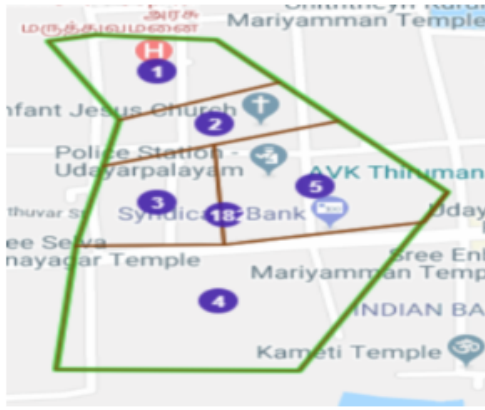

Nazri Naksha