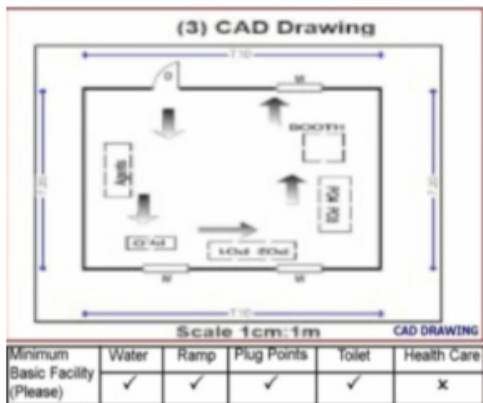

Google Map View

Polling Station Building Front View

Polling Station Front View

Cad View

Key MAP View

1 பெயர் : சூர்யா பேகம் தந்தை பெயர் : அப்துல்கபூர் வீட்டு எண் : 1 வயது : 62 பாலினம் : பெண் Photo is available	KGB1302843	2 பெயர் : ஷகீனா கணவர் பெயர் : ஷேக்அலாவுதீன் வீட்டு எண் : 1-2 வயது : 44 பாலினம் : பெண் Photo is available	IBC0688937	3 பெயர் : கௌரி தந்தை பெயர் : கண்ணன் வீட்டு எண் : 2/1A வயது : 25 பாலினம் : பெண் Photo is available	IBC2137396
4 பெயர் : சைதா பேகம் தந்தை பெயர் : ஷாகுல் ஹமிது வீட்டு எண் : 2-19 வயது : 28 பாலினம் : பெண் Photo is available	IBC0935650	5 பெயர் : முஸ்தபா தந்தை பெயர் : ஷேக் அஹமத் வீட்டு எண் : 2-A வயது : 39 பாலினம் : ஆண் Photo is available	IBC0935684	6 பெயர் : ஜாகீர் உசேன் தந்தை பெயர் : ஷேக் முகைதீன் வீட்டு எண் : 2B வயது : 51 பாலினம் : ஆண் Photo is available	IBC0688861
7 பெயர் : பைசல்பாஷா தந்தை பெயர் : ஜாகீர் உசேன் வீட்டு எண் : 2B வயது : 30 பாலினம் : ஆண் Photo is available	IBC0688879	8 பெயர் : ஆரிபா கணவர் பெயர் : பைசல்பாஷா வீட்டு எண் : 2பி வயது : 24 பாலினம் : பெண் Photo is available	IBC2498889	9 பெயர் : வாஹித் பாஷா தந்தை பெயர் : அன்சார் வீட்டு எண் : 2B2 வயது : 25 பாலினம் : ஆண் Photo is available	IBC1196302
10 பெயர் : ஷாகீனா பேகம் கணவர் பெயர் : ஷேக் உசேன் வீட்டு எண் : 2C வயது : 44 பாலினம் : பெண் Photo is available	IBC0125617	11 பெயர் : நிலவர்நிஷா கணவர் பெயர் : கமாலுதீன் வீட்டு எண் : 2C வயது : 43 பாலினம் : பெண் Photo is available	IBC0236299	12 பெயர் : ஷேக்உசேன் தந்தை பெயர் : ஷேக்மொய்தீன் வீட்டு எண் : 2-C வயது : 52 பாலினம் : ஆண் Photo is available	IBC1000744
13 பெயர் : ஷேக் க ஹர்ஷத் அஹமத் ஷேக் க தந்தை பெயர் : எஸ் கமாலுதீன் வீட்டு எண் : 2 எ/பள்ளிவாசல் தெரு. வயது : 22 பாலினம் : ஆண் Photo is available	IBC2511780	14 பெயர் : சாந்தினி கணவர் பெயர் : அல்விபாட்சா வீட்டு எண் : 3 வயது : 61 பாலினம் : பெண் Photo is available	IBC1725464	15 பெயர் : ஆ முஹமத் உஸ்மான் அலி தந்தை பெயர் : ஆஷாத்அலி வீட்டு எண் : 3 வயது : 24 பாலினம் : ஆண் Photo is available	IBC2227429
16 பெயர் : ஷேக் உமேர் அலி ஏ தந்தை பெயர் : ஆஷாத் அலி வீட்டு எண் : 3 வயது : 23 பாலினம் : ஆண் Photo is available	IBC2497089	17 பெயர் : ஆயிஷா தந்தை பெயர் : ஆசாத் அலி வீட்டு எண் : 3 வயது : 20 பாலினம் : பெண் Photo is available	IBC2487809	18 பெயர் : முஹம்மது ஹைதர் ஷரீஃப் தந்தை பெயர் : முஹம்மது ஷேக் அலாவுதீன் வீட்டு எண் : 3B வயது : 29 பாலினம் : ஆண் Photo is available	IBC0967588
19 பெயர் : மணிகாதர் தந்தை பெயர் : அப்பாஸ் வீட்டு எண் : 3-B வயது : 74 பாலினம் : ஆண் Photo is available	IBC0410845	20 பெயர் : தெளவத் பேகம் கணவர் பெயர் : சவுக்கத் அலி வீட்டு எண் : 3-B வயது : 41 பாலினம் : பெண் Photo is available	IBC0410811	21 பெயர் : கஸ்தூரி கணவர் பெயர் : மோகன்ராஜ் வீட்டு எண் : 4/15பீ1 வயது : 32 பாலினம் : பெண் Photo is available	IBC2250397
22 பெயர் : மோகனசுந்தரம் தந்தை பெயர் : கிருஷ்ணமூர்த்தி வீட்டு எண் : 5 வயது : 59 பாலினம் : ஆண் Photo is available	IBC2137362	23 பெயர் : ஜான்மாயீ கணவர் பெயர் : ஜாகீர்உசேன் வீட்டு எண் : 5 வயது : 49 பாலினம் : பெண் Photo is available	KGB1665322	24 பெயர் : செல்லதுரை தந்தை பெயர் : சின்னதுரை வீட்டு எண் : 5ஏ வயது : 24 பாலினம் : ஆண் Photo is available	IBC2250330
25 பெயர் : ஷேக்மக்தூர் தந்தை பெயர் : ஷேக்மொய்தீன் வீட்டு எண் : 6 வயது : 71 பாலினம் : ஆண் Photo is available	IBC1725480	26 பெயர் : பாத்திமாயீ கணவர் பெயர் : ஷேக்மக்தூர் வீட்டு எண் : 6 வயது : 70 பாலினம் : பெண் Photo is available	IBC1725498	27 பெயர் : ஜஹங்கீர் தந்தை பெயர் : ஷேக் உசேன் வீட்டு எண் : 6-31 வயது : 45 பாலினம் : ஆண் Photo is available	IBC0402743
# 28 பெயர் : ஹமிதா ஜஹாங்கீர் கணவர் பெயர் : ஜஹாங்கீர் வீட்டு எண் : 6-31 வயது : 33 பாலினம் : பெண் Photo is available	IBC0870618	29 பெயர் : ரபீக் தந்தை பெயர் : ஷேக்பாஷா வீட்டு எண் : 7-9 வயது : 61 பாலினம் : ஆண் Photo is available	IBC0063925	30 பெயர் : ரஹமதுல்லா தந்தை பெயர் : ரஃபிக் வீட்டு எண் : 7-9 வயது : 21 பாலினம் : ஆண் Photo is available	IBC2422715