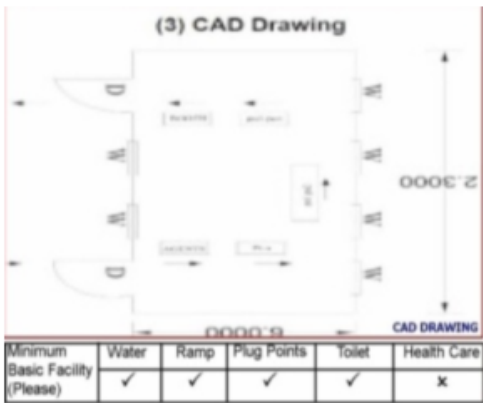

வாக்காளர் பதிவு அலுவலரின்
கையொப்பம்

Nazri Naksha

Google Map View

Polling Station Building Front View

Polling Station Front View

Cad View

Key MAP View

| | | | | | | | | | | | |
|----|------------|---|--------------------|----|------------|--|--------------------|----|------------|---|--------------------|
| 1 | IBC1770213 | பெயர் : அரங்கநாதன் தந்தை பெயர்: ரெத்தினசாமி வீட்டு எண் : 1 வயது : 74 பாலினம் : ஆண் | Photo is available | 2 | IBC1770221 | பெயர் : அமுதா கணவர் பெயர்: அரங்கநாதன் வீட்டு எண் : 1 வயது : 63 பாலினம் : பெண் | Photo is available | 3 | IBC2595957 | பெயர் : அஸ்வின் ரா தந்தை பெயர்: ராமநாதன் வீட்டு எண் : 1/2ஏ வயது : 27 பாலினம் : ஆண் | Photo is available |
| 4 | KGB2366169 | பெயர் : பூமிநாதன் தந்தை பெயர்: சின்னப்பன் வீட்டு எண் : 1A வயது : 54 பாலினம் : ஆண் | Photo is available | 5 | KGB2366151 | பெயர் : சமதி கணவர் பெயர்: பூமிநாதன் வீட்டு எண் : 1A வயது : 50 பாலினம் : பெண் | Photo is available | 6 | KGB2362259 | பெயர் : நாராயணசாமி தந்தை பெயர்: முத்துசாமி வீட்டு எண் : 1E வயது : 69 பாலினம் : ஆண் | Photo is available |
| 7 | IBC1770239 | பெயர் : கிருஷ்ணமூர்த்தி தந்தை பெயர்: கலியபெருமாள் வீட்டு எண் : 3 வயது : 77 பாலினம் : ஆண் | Photo is available | 8 | IBC1770247 | பெயர் : பவுணம்மாள் கணவர் பெயர்: கிருஷ்ணமூர்த்தி வீட்டு எண் : 3 வயது : 67 பாலினம் : பெண் | Photo is available | 9 | KGB1383769 | பெயர் : ஜெயராமன் தந்தை பெயர்: கிருஷ்ணமூர்த்தி வீட்டு எண் : 3 வயது : 50 பாலினம் : ஆண் | Photo is available |
| 10 | IBC1129584 | பெயர் : கீதா தந்தை பெயர்: மாயவேல் வீட்டு எண் : 4/62 வயது : 25 பாலினம் : பெண் | Photo is available | 11 | IBC0871483 | பெயர் : கவிதா கணவர் பெயர்: மாயவேல் வீட்டு எண் : 4-62B வயது : 45 பாலினம் : பெண் | Photo is available | 12 | IBC1770262 | பெயர் : கனிமொழி கணவர் பெயர்: தனபால் வீட்டு எண் : 5 வயது : 62 பாலினம் : பெண் | Photo is available |
| 13 | KGB2405314 | பெயர் : கல்பனா கணவர் பெயர்: ரவிச்சந்திரன் வீட்டு எண் : 5 வயது : 44 பாலினம் : பெண் | Photo is available | 14 | KGB1677541 | பெயர் : சுரேஷ் தந்தை பெயர்: தனபால் வீட்டு எண் : 5 வயது : 43 பாலினம் : ஆண் | Photo is available | 15 | IBC2163590 | பெயர் : சந்தியா தந்தை பெயர்: ராமச்சந்திரன் வீட்டு எண் : 5ஏ/19 வயது : 25 பாலினம் : பெண் | Photo is available |
| 16 | IBC1770270 | பெயர் : ஜெயலட்சுமி கணவர் பெயர்: பஞ்சநாதன் வீட்டு எண் : 7 வயது : 73 பாலினம் : பெண் | Photo is available | 17 | IBC2202315 | பெயர் : கண்ணதாசன் தந்தை பெயர்: ஜோதி வீட்டு எண் : 7/1 வயது : 23 பாலினம் : ஆண் | Photo is available | 18 | IBC0381855 | பெயர் : அசின் கணவர் பெயர்: அப்துல்மாலிக் வீட்டு எண் : 8-38 வயது : 38 பாலினம் : பெண் | Photo is available |
| 19 | IBC1770304 | பெயர் : சாவித்திரி கணவர் பெயர்: ஆறுமுகம் வீட்டு எண் : 8-A வயது : 67 பாலினம் : பெண் | Photo is available | 20 | IBC1770320 | பெயர் : கல்யாணி கணவர் பெயர்: இராமராயர் வீட்டு எண் : 9 வயது : 67 பாலினம் : பெண் | Photo is available | 21 | IBC2202547 | பெயர் : தினேஷ்குமார் தந்தை பெயர்: சண்முகம் வீட்டு எண் : 10/3ஏ4 வயது : 26 பாலினம் : ஆண் | Photo is available |
| 22 | IBC2547842 | பெயர் : ஷாஜஹான் தந்தை பெயர்: அப்துல்சாதர் வீட்டு எண் : 10/43 வயது : 55 பாலினம் : ஆண் | Photo is available | 23 | IBC0402677 | பெயர் : ஷாகிராபானு கணவர் பெயர்: ஷாஜகான் வீட்டு எண் : 10/43 வயது : 45 பாலினம் : பெண் | Photo is available | 24 | KGB1256239 | பெயர் : சின்னத்தம்பி தந்தை பெயர்: நல்லமுத்து வீட்டு எண் : 11 வயது : 74 பாலினம் : ஆண் | Photo is available |
| 25 | IBC1770346 | பெயர் : தமிழரசன் தந்தை பெயர்: இராமலிங்கம் வீட்டு எண் : 11 வயது : 55 பாலினம் : ஆண் | Photo is available | 26 | KGB2362358 | பெயர் : விஜயகுமாரி கணவர் பெயர்: தமிழரசன் வீட்டு எண் : 11 வயது : 50 பாலினம் : பெண் | Photo is available | 27 | KGB2316834 | பெயர் : ரவிச்சந்திரன் தந்தை பெயர்: இராமலிங்கம் வீட்டு எண் : 11 வயது : 50 பாலினம் : ஆண் | Photo is available |
| 28 | KGB1256494 | பெயர் : ராஜசேகரன் தந்தை பெயர்: சின்னத்தம்பி வீட்டு எண் : 11 வயது : 47 பாலினம் : ஆண் | Photo is available | 29 | KGB2512275 | பெயர் : பார்வதி கணவர் பெயர்: சிவகுமார் வீட்டு எண் : 12 வயது : 42 பாலினம் : பெண் | Photo is available | 30 | IBC1770007 | பெயர் : கோவிந்தராசு தந்தை பெயர்: பக்கிரிசாமி வீட்டு எண் : 12ஏ வயது : 71 பாலினம் : ஆண் | Photo is available |