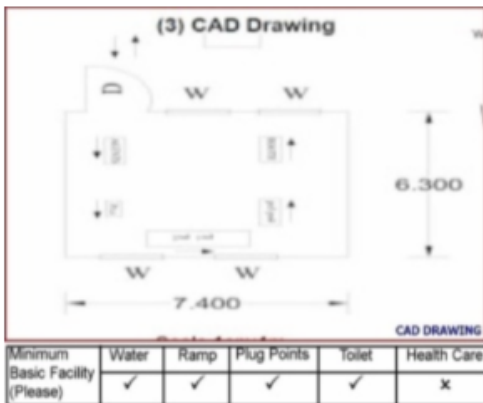

Google Map View

Polling Station Building Front View

Polling Station Front View

Cad View

Key MAP View

1	IBC1067842	பெயர் : பாலசுந்தரம் தந்தை பெயர்: கணேசன் வீட்டு எண் : 1 வயது : 27 பாலினம் : ஆண்	Photo is available	2	IBC2262681	பெயர் : ராகுல் தந்தை பெயர்: ரவி வீட்டு எண் : 1 வயது : 24 பாலினம் : ஆண்	Photo is available	3	IBC0492322	பெயர் : பிரபாகரன் தந்தை பெயர்: இராசேந்திரன் வீட்டு எண் : 1-A6 வயது : 34 பாலினம் : ஆண்	Photo is available
4	IBC2262749	பெயர் : ராஜபுரி தந்தை பெயர்: ராஜசேகரன் வீட்டு எண் : 1பீ வயது : 24 பாலினம் : பெண்	Photo is available	5	IBC2496578	பெயர் : காயத்ரி த தந்தை பெயர்: தர்மதுரை வீட்டு எண் : 1சி வயது : 24 பாலினம் : பெண்	Photo is available	6	IBC1220383	பெயர் : செல்வம் தந்தை பெயர்: தர்மதுராய பீ தர்மதுராய பீ வீட்டு எண் : 1எ7/11 வயது : 28 பாலினம் : ஆண்	Photo is available
7	IBC1032291	பெயர் : கார்த்திக் தந்தை பெயர்: கணேசன் வீட்டு எண் : 1D-9 வயது : 38 பாலினம் : ஆண்	Photo is available	8	IBC2552453	பெயர் : சுபாகித்ர தந்தை பெயர்: கார்த்திக் வீட்டு எண் : 1டி/9 வயது : 27 பாலினம் : பெண்	Photo is available	9	IBC0587774	பெயர் : வெற்றிவேல் தந்தை பெயர்: தெட்சணாமூர்த்தி வீட்டு எண் : 2/2 வயது : 39 பாலினம் : ஆண்	Photo is available
10	IBC0762526	பெயர் : அமுதா தந்தை பெயர்: சுபரமணியன் வீட்டு எண் : 2-79 வயது : 46 பாலினம் : பெண்	Photo is available	11	IBC0336479	பெயர் : பாவாயி தந்தை பெயர்: பாலமுருகன் வீட்டு எண் : 2B வயது : 36 பாலினம் : பெண்	Photo is available	12	IBC2306207	பெயர் : சுந்தரம் தந்தை பெயர்: ராஜு வீட்டு எண் : 2டி வயது : 28 பாலினம் : ஆண்	Photo is available
13	KGB2544641	பெயர் : முருகன் தந்தை பெயர்: ரெங்கநாதன் வீட்டு எண் : 2பி/15 வயது : 42 பாலினம் : ஆண்	Photo is available	14	IBC1106608	பெயர் : முத்துகிருஷ்ணன் தந்தை பெயர்: சங்கர் வீட்டு எண் : 2பி/15 வயது : 28 பாலினம் : ஆண்	Photo is available	15	KGB1664853	பெயர் : வாசுகி தந்தை பெயர்: பழனியப்பன் வீட்டு எண் : 2டி வயது : 66 பாலினம் : பெண்	Photo is available
16	IBC0587782	பெயர் : ஜெயந்தி தந்தை பெயர்: விஜய பாஸ்கர் வீட்டு எண் : 2D வயது : 43 பாலினம் : பெண்	Photo is available	17	IBC1777614	பெயர் : பார்வதி தந்தை பெயர்: ஜெயபால் வீட்டு எண் : 3 வயது : 63 பாலினம் : பெண்	Photo is available	18	KGB2150852	பெயர் : கலியமூர்த்தி தந்தை பெயர்: பச்சைமுத்து வீட்டு எண் : 3 வயது : 60 பாலினம் : ஆண்	Photo is available
19	KGB2151439	பெயர் : மலர்கொடி தந்தை பெயர்: கலியமூர்த்தி வீட்டு எண் : 3 வயது : 55 பாலினம் : பெண்	Photo is available	20	KGB2150357	பெயர் : சரவணன் தந்தை பெயர்: கலியமூர்த்தி வீட்டு எண் : 3 வயது : 39 பாலினம் : ஆண்	Photo is available	21	IBC2254431	பெயர் : பூங்குழலி கே தந்தை பெயர்: சரவணன் வீட்டு எண் : 3 வயது : 31 பாலினம் : பெண்	Photo is available
22	IBC0066720	பெயர் : முருகன் தந்தை பெயர்: துரைசாமி வீட்டு எண் : 3-1 வயது : 45 பாலினம் : ஆண்	Photo is available	23	IBC0067173	பெயர் : பூங்கோதை தந்தை பெயர்: முருகன் வீட்டு எண் : 3-1 வயது : 44 பாலினம் : பெண்	Photo is available	24	IBC0871574	பெயர் : சக்தி பிரவீணா தந்தை பெயர்: சண்முக சுந்தரம் வீட்டு எண் : 3-3 வயது : 31 பாலினம் : பெண்	Photo is available
25	IBC0587444	பெயர் : கலைமாமணி தந்தை பெயர்: பரஞ்ஜோதி வீட்டு எண் : 3 பி1 வயது : 31 பாலினம் : ஆண்	Photo is available	26	IBC0871566	பெயர் : ராஜகுரு தந்தை பெயர்: பரஞ்ஜோதி வீட்டு எண் : 3B1 வயது : 30 பாலினம் : ஆண்	Photo is available	27	IBC1222116	பெயர் : சண்முகசுந்தரம் தந்தை பெயர்: சாமிநாதன் வீட்டு எண் : 3பி3 வயது : 63 பாலினம் : ஆண்	Photo is available
28	ZBG6210249	பெயர் : செல்வி தந்தை பெயர்: மணிமாறன் வீட்டு எண் : 3பி3 வயது : 58 பாலினம் : பெண்	Photo is available	29	IBC1222124	பெயர் : ஜோதி லெட்சுமி தந்தை பெயர்: சண்முகசுந்தரம் வீட்டு எண் : 3பி3 வயது : 50 பாலினம் : பெண்	Photo is available	30	IBC2410645	பெயர் : வெங்கடேசன் தந்தை பெயர்: ஆனந்தன் ஆனந்தன் வீட்டு எண் : 3பி3-2 வயது : 27 பாலினம் : ஆண்	Photo is available