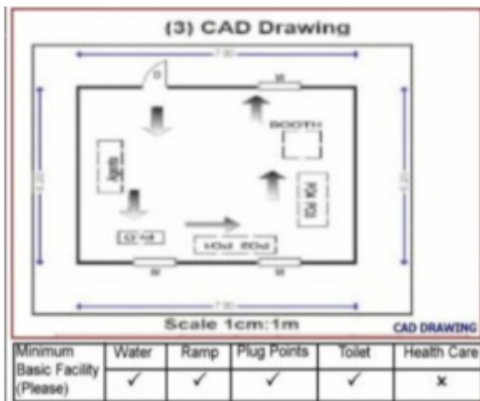

Google Map View

Polling Station Building Front View

Polling Station Front View

Cad View

Key MAP View

1 பெயர் : பக்கியா தந்தை பெயர்: பாபு வீட்டு எண் : 0 வயது : 23 பாலினம் : பெண் Photo is available	IBC2240257	2 பெயர் : இளவரசன் தந்தை பெயர்: மனோரஞ்சிதம் வீட்டு எண் : 1 வயது : 40 பாலினம் : ஆண் Photo is available	IBC0889311	3 பெயர் : சர்மிளா தந்தை பெயர்: ரமேஷ் வீட்டு எண் : 1 வயது : 38 பாலினம் : பெண் Photo is available	IBC0784975
4 பெயர் : ராஜதுரை தந்தை பெயர்: அன்பழகன் வீட்டு எண் : 1 வயது : 32 பாலினம் : ஆண் Photo is available	IBC0784934	5 பெயர் : சக்திவேல் தந்தை பெயர்: ரவி வீட்டு எண் : 1 வயது : 29 பாலினம் : ஆண் Photo is available	IBC0784900	6 பெயர் : வெங்கடேசன் தந்தை பெயர்: செல்வகுமார் வீட்டு எண் : 1 வயது : 28 பாலினம் : ஆண் Photo is available	IBC0889287
7 பெயர் : அன்பழகன் தந்தை பெயர்: அமிர்தலிங்கம் வீட்டு எண் : 3 வயது : 48 பாலினம் : ஆண் Photo is available	IBC0435248	8 பெயர் : வெண்ணிலா கணவர் பெயர்: அன்பழகன் வீட்டு எண் : 3 வயது : 44 பாலினம் : பெண் Photo is available	IBC0435255	9 பெயர் : நீலமேகம் தந்தை பெயர்: சிவசாமி வீட்டு எண் : 5-120G வயது : 52 பாலினம் : ஆண் Photo is available	IBC1268739
10 பெயர் : பத்மா கணவர் பெயர்: நீலமேகம் வீட்டு எண் : 5-120G வயது : 44 பாலினம் : பெண் Photo is available	KLP2183564	11 பெயர் : அன்னக்கிளி கணவர் பெயர்: பழனிவேல் வீட்டு எண் : 8-100 வயது : 47 பாலினம் : பெண் Photo is available	IBC0531541	12 பெயர் : ஆனந்தகிருஷ்ணன் தந்தை பெயர்: ராமலிங்கம் வீட்டு எண் : 9 வயது : 55 பாலினம் : ஆண் Photo is available	IBC1268374
13 பெயர் : ஜெயக்கொடி கணவர் பெயர்: உத்திராபதி வீட்டு எண் : 9 வயது : 38 பாலினம் : பெண் Photo is available	IBC0784793	14 பெயர் : சிந்தியா தந்தை பெயர்: இராஜதுரை வீட்டு எண் : 9 வயது : 30 பாலினம் : பெண் Photo is available	IBC0731547	15 பெயர் : சந்தியா தந்தை பெயர்: ராஜதுரை வீட்டு எண் : 9 வயது : 27 பாலினம் : பெண் Photo is available	IBC1006360
16 பெயர் : முத்துலட்சுமி கணவர் பெயர்: ரமேஷ் வீட்டு எண் : 9/1 வயது : 34 பாலினம் : பெண் Photo is available	IBC2300630	17 பெயர் : இராஜா தாயின் பெயர்: வசந்தி வீட்டு எண் : 9-1 வயது : 31 பாலினம் : ஆண் Photo is available	IBC0784777	18 பெயர் : சங்கீதா கணவர் பெயர்: சந்தோஷ்குமார் வீட்டு எண் : 9/1பீ வயது : 28 பாலினம் : பெண் Photo is available	IBC1189984
19 பெயர் : முகிலன் மு தந்தை பெயர்: முருகையன் வீட்டு எண் : 9/2 வயது : 20 பாலினம் : ஆண் Photo is available	IBC2452209	20 பெயர் : முகேஷ் தந்தை பெயர்: முருகையன் வீட்டு எண் : 9/2பீ வயது : 25 பாலினம் : ஆண் Photo is available	IBC2093623	21 பெயர் : பிரியதர்ஷினி தந்தை பெயர்: ரவிசந்திரன் வீட்டு எண் : 9/2பி வயது : 22 பாலினம் : பெண் Photo is available	IBC2340008
22 பெயர் : வசந்தா கணவர் பெயர்: சரவணவேல் வீட்டு எண் : 9/2எ வயது : 37 பாலினம் : பெண் Photo is available	IBC1189935	23 பெயர் : திராவிட்ச்செல்வி கணவர் பெயர்: பிரபாகரன் வீட்டு எண் : 9-2d3 வயது : 41 பாலினம் : பெண் Photo is available	IBC0784678	24 பெயர் : பிரபாகரன் தந்தை பெயர்: அன்பழகன் வீட்டு எண் : 9/2டி3 வயது : 39 பாலினம் : ஆண் Photo is available	KLP2240802
25 பெயர் : சத்தியா கணவர் பெயர்: சத்தியமூர்த்தி வீட்டு எண் : 9-2d3 வயது : 33 பாலினம் : பெண் Photo is available	IBC0784728	26 பெயர் : இரஞ்சித்குமார் தந்தை பெயர்: ராயர் வீட்டு எண் : 9-5 வயது : 29 பாலினம் : ஆண் Photo is available	IBC0784876	27 பெயர் : வனிதா கணவர் பெயர்: பஞ்சநாதன் வீட்டு எண் : 9-10A வயது : 31 பாலினம் : பெண் Photo is available	IBC0784785
28 பெயர் : பவானி தந்தை பெயர்: சண்முகம் வீட்டு எண் : 9/11 வயது : 21 பாலினம் : பெண் Photo is available	IBC2382174	29 பெயர் : சண்முகம் தந்தை பெயர்: ராமலிங்கம் வீட்டு எண் : 9/11C வயது : 49 பாலினம் : ஆண் Photo is available	IBC1277193	30 பெயர் : கிருஷ்ணவேணி தந்தை பெயர்: சண்முகம் வீட்டு எண் : 9/11எ வயது : 23 பாலினம் : பெண் Photo is available	IBC2287225