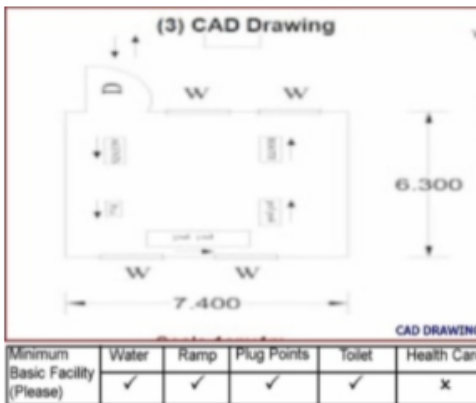

வாக்காளர் பதிவு அலுவலரின்
கையொப்பம்

Nazri Naksha

Google Map View

Polling Station Building Front View

Polling Station Front View

Cad View

Key MAP View

| | | | | | |
|--|----------------------------------|---|----------------------------------|---|----------------------------------|
| 1 பெயர் : கண்ணன் தந்தை பெயர்: சின்னச்சாமி வீட்டு எண் : 2 வயது : 64 பாலினம் : ஆண் | IBC1782655 Photo is available | 2 பெயர் : செல்வி கணவர் பெயர்: கண்ணன் வீட்டு எண் : 2 வயது : 52 பாலினம் : பெண் | IBC1782663 Photo is available | 3 பெயர் : சித்ரா கணவர் பெயர்: சஞ்சீவி வீட்டு எண் : 3 வயது : 53 பாலினம் : பெண் | IBC1782671 Photo is available |
| 4 பெயர் : ஞானமணி தந்தை பெயர்: அன்பழகன் வீட்டு எண் : 3A வயது : 33 பாலினம் : ஆண் | IBC0381947 Photo is available | 5 பெயர் : முகமது ஷேக் அலாவுதீன் தந்தை பெயர்: முகமது அன்பா வீட்டு எண் : 3B வயது : 57 பாலினம் : ஆண் | IBC0691733 Photo is available | 6 பெயர் : சுபைதா பேகம் கணவர் பெயர்: முஹம்மது ஷேக் அலாவுதீன் வீட்டு எண் : 3B வயது : 51 பாலினம் : பெண் | IBC0587873 Photo is available |
| 7 பெயர் : சித்ரா கணவர் பெயர்: முருகன் வீட்டு எண் : 3B வயது : 39 பாலினம் : பெண் | IBC0336537 Photo is available | 8 பெயர் : முகம்மது அரஃபாத் ஷரீப் தந்தை பெயர்: முஹம்மது ஷேக் அலாவுதீன் வீட்டு எண் : 3B வயது : 31 பாலினம் : ஆண் | IBC0587865 Photo is available | 9 பெயர் : அம்பிகா கணவர் பெயர்: சங்கர் வீட்டு எண் : 3-B வயது : 34 பாலினம் : பெண் | IBC0622969 Photo is available |
| 10 பெயர் : காந்திமதி கணவர் பெயர்: கணேசன் வீட்டு எண் : 4 வயது : 60 பாலினம் : பெண் | IBC1782689 Photo is available | 11 பெயர் : காயத்ரி தந்தை பெயர்: ரவிச்சந்திரன் வீட்டு எண் : 4 வயது : 29 பாலினம் : பெண் | IBC0871608 Photo is available | 12 பெயர் : ஆஷிகா தந்தை பெயர்: ரமேஷ் வீட்டு எண் : 4-3 வயது : 21 பாலினம் : பெண் | IBC2371078 Photo is available |
| 13 பெயர் : சுதந்திராதேவி கணவர் பெயர்: செந்தில் குமார் வீட்டு எண் : 4B வயது : 45 பாலினம் : பெண் | IBC0237388 Photo is available | 14 பெயர் : பிரகாஷ் தந்தை பெயர்: ரவிச்சந்திரன் வீட்டு எண் : 4B/2 வயது : 26 பாலினம் : ஆண் | IBC1192715 Photo is available | 15 பெயர் : சாரதாம்பாள் கணவர் பெயர்: கலியபெருமாள் வீட்டு எண் : 5 வயது : 79 பாலினம் : பெண் | IBC1782697 Photo is available |
| 16 பெயர் : அன்பழகன் தந்தை பெயர்: கலியபெருமாள் வீட்டு எண் : 5 வயது : 64 பாலினம் : ஆண் | IBC1782705 Photo is available | 17 பெயர் : செந்தமிழ்ச்செல்வி கணவர் பெயர்: அன்பழகன் வீட்டு எண் : 5 வயது : 59 பாலினம் : பெண் | IBC1782713 Photo is available | 18 பெயர் : தாரிணி செந்தில் குமார் தந்தை பெயர்: செந்தில் குமார் கி வீட்டு எண் : 5 வயது : 19 பாலினம் : பெண் | IBC2592962 Photo is available |
| 19 பெயர் : கார்த்திகேயன் தந்தை பெயர்: அன்பழகன் வீட்டு எண் : 5-3A வயது : 31 பாலினம் : ஆண் | IBC0587428 Photo is available | 20 பெயர் : ராமதாஸ் தந்தை பெயர்: ராசாங்கம் வீட்டு எண் : 6 வயது : 59 பாலினம் : ஆண் | IBC1782739 Photo is available | 21 பெயர் : ராசகுமாரி கணவர் பெயர்: முருகன் வீட்டு எண் : 6 வயது : 54 பாலினம் : பெண் | IBC1782747 Photo is available |
| 22 பெயர் : சித்ரா கணவர் பெயர்: ராமதாஸ் வீட்டு எண் : 6 வயது : 49 பாலினம் : பெண் | KGB1383157 Photo is available | 23 பெயர் : வீரமணி தந்தை பெயர்: கணேசன் வீட்டு எண் : 6 வயது : 41 பாலினம் : ஆண் | IBC0066951 Photo is available | 24 பெயர் : வேம்பு கணவர் பெயர்: வீரமணி வீட்டு எண் : 6 வயது : 34 பாலினம் : பெண் | IBC0821538 Photo is available |
| 25 பெயர் : ராஜேஷ் தந்தை பெயர்: ராமதாஸ் வீட்டு எண் : 6/8 வயது : 26 பாலினம் : ஆண் | IBC1192780 Photo is available | 26 பெயர் : ரமேஷ் தந்தை பெயர்: இராமதாஸ் வீட்டு எண் : 6-8 வயது : 23 பாலினம் : ஆண் | IBC2207934 Photo is available | # 27 பெயர் : சிந்தனைச்செல்வி கணவர் பெயர்: செந்தில்நாதன் வீட்டு எண் : 6-13 வயது : 50 பாலினம் : பெண் | IBC0492553 Photo is available |
| 28 பெயர் : எழில்வேந்தன் தந்தை பெயர்: செந்தில்நாதன் வீட்டு எண் : 6/13 வயது : 22 பாலினம் : ஆண் | IBC2443992 Photo is available | 29 பெயர் : பாண்டியன் தந்தை பெயர்: ராமலுர்த்தி வீட்டு எண் : 7 வயது : 59 பாலினம் : ஆண் | IBC1782754 Photo is available | 30 பெயர் : அம்சவள்ளி கணவர் பெயர்: மாறன் வீட்டு எண் : 7 வயது : 54 பாலினம் : பெண் | IBC1782762 Photo is available |