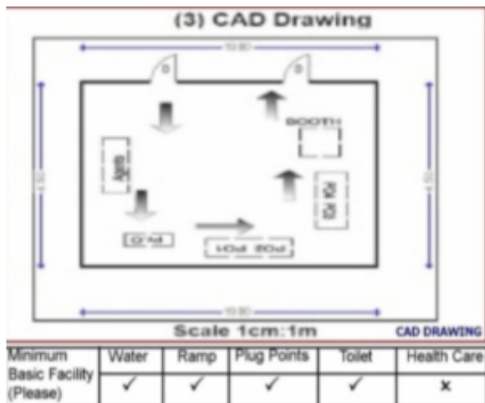

Google Map View

Polling Station Building Front View

Polling Station Front View

Cad View

Key MAP View

1	KGB2330058	பெயர் : ராஜக்சிளி கணவர் பெயர் : துரைசாமி வீட்டு எண் : 1 வயது : 76 பாலினம் : பெண்	Photo is available	2	IBC0127761	பெயர் : ஜோதிலிங்கம் தந்தை பெயர் : முத்துவேல் வீட்டு எண் : 1 வயது : 50 பாலினம் : ஆண்	Photo is available	3	IBC0692293	பெயர் : கண்ணகி கணவர் பெயர் : பிரபு வீட்டு எண் : 1 வயது : 43 பாலினம் : பெண்	Photo is available
4	IBC1067958	பெயர் : சூர்யா கணவர் பெயர் : பிரகாஷ் வீட்டு எண் : 1 வயது : 31 பாலினம் : பெண்	Photo is available	5	IBC0937177	பெயர் : மணிவண்ணன் தந்தை பெயர் : பன்னீர் செல்வம் வீட்டு எண் : 1 வயது : 30 பாலினம் : ஆண்	Photo is available	6	IBC1170224	பெயர் : நாகவள்ளி தந்தை பெயர் : சிவசாமி வீட்டு எண் : 1 வயது : 28 பாலினம் : பெண்	Photo is available
7	IBC1032523	பெயர் : ஹரிசுரன் தந்தை பெயர் : கிருஷ்ணமூர்த்தி வீட்டு எண் : 1 வயது : 27 பாலினம் : ஆண்	Photo is available	8	IBC1132604	பெயர் : பொன்னச்செல்வன் தந்தை பெயர் : கருணாநிதி வீட்டு எண் : 1 வயது : 27 பாலினம் : ஆண்	Photo is available	9	IBC1170190	பெயர் : முனிய முத்து தந்தை பெயர் : சிவசாமி வீட்டு எண் : 1 வயது : 25 பாலினம் : ஆண்	Photo is available
10	IBC1195585	பெயர் : ஜயசந்த்ரகுமார் தந்தை பெயர் : ஜெயகுமார் வீட்டு எண் : 1 வயது : 25 பாலினம் : ஆண்	Photo is available	11	IBC2429397	பெயர் : மணீஷாதேவி ர கணவர் பெயர் : ரமேஷ்குமார் வீட்டு எண் : 1 வயது : 23 பாலினம் : பெண்	Photo is available	12	IBC2518389	பெயர் : தீபக் பொ தந்தை பெயர் : பொன்னுவேல் வீட்டு எண் : 1 வயது : 20 பாலினம் : ஆண்	Photo is available
13	IBC2589760	பெயர் : சுப்ரியா ராஜ்குமார் தந்தை பெயர் : ராஜ்குமார். வீட்டு எண் : 1/7 வயது : 19 பாலினம் : பெண்	Photo is available	14	IBC2542009	பெயர் : புனிதா கணவர் பெயர் : இளையராஜா வீட்டு எண் : 1/12 வயது : 33 பாலினம் : பெண்	Photo is available	15	IBC2617108	பெயர் : சஞ்சய் தந்தை பெயர் : அன்பழகன் வீட்டு எண் : 1/75ம்2 வயது : 19 பாலினம் : ஆண்	Photo is available
16	IBC0692137	பெயர் : ராமச்சந்திரன் தந்தை பெயர் : நாயத்தான் வீட்டு எண் : 1-167 வயது : 30 பாலினம் : ஆண்	Photo is available	17	IBC0127779	பெயர் : ராதிகா கணவர் பெயர் : மோகந்தாஸ் வீட்டு எண் : 1A வயது : 44 பாலினம் : பெண்	Photo is available	18	IBC2160315	பெயர் : சுஷ்மிதா தந்தை பெயர் : மோகந்தாஸ் வீட்டு எண் : 1ஏ வயது : 25 பாலினம் : பெண்	Photo is available
19	IBC2110633	பெயர் : இஷ்வர்யா தந்தை பெயர் : மோகந்தாஸ் வீட்டு எண் : 1ஏ வயது : 24 பாலினம் : பெண்	Photo is available	20	IBC2517340	பெயர் : முகேஷ் ரமேஷ் தந்தை பெயர் : ரமேஷ் வீட்டு எண் : 1ஏ வயது : 21 பாலினம் : ஆண்	Photo is available	21	IBC0692095	பெயர் : வெற்றிவேல்அழகன் தந்தை பெயர் : ஆறுமுகம் வீட்டு எண் : 1C வயது : 38 பாலினம் : ஆண்	Photo is available
22	IBC2401974	பெயர் : செல்ல கீர்த்தனா கணவர் பெயர் : வெற்றி வேலமுகன் வீட்டு எண் : 1எ வயது : 21 பாலினம் : பெண்	Photo is available	23	IBC1787712	பெயர் : மாயவன் தந்தை பெயர் : சின்னு வீட்டு எண் : 2 வயது : 82 பாலினம் : ஆண்	Photo is available	24	KGB1255496	பெயர் : மைனர் தந்தை பெயர் : கலியன் வீட்டு எண் : 2 வயது : 67 பாலினம் : ஆண்	Photo is available
25	IBC1787738	பெயர் : தட்சிணாமூர்த்தி தந்தை பெயர் : பொன்னுசாமி வீட்டு எண் : 2 வயது : 61 பாலினம் : ஆண்	Photo is available	26	IBC1787746	பெயர் : வெள்ளையம்மாள் கணவர் பெயர் : தட்சிணாமூர்த்தி வீட்டு எண் : 2 வயது : 57 பாலினம் : பெண்	Photo is available	27	KGB1682038	பெயர் : மீனம்மாள் தந்தை பெயர் : பொன்னுசாமி வீட்டு எண் : 2 வயது : 54 பாலினம் : பெண்	Photo is available
28	IBC1787753	பெயர் : ராமமூர்த்தி தந்தை பெயர் : பொன்னுசாமி வீட்டு எண் : 2 வயது : 53 பாலினம் : ஆண்	Photo is available	29	KGB1682152	பெயர் : ராஜ்குமாரி தந்தை பெயர் : மைனர் வீட்டு எண் : 2 வயது : 52 பாலினம் : பெண்	Photo is available	30	KGB1384080	பெயர் : மாரியப்பன் தந்தை பெயர் : மைனர் வீட்டு எண் : 2 வயது : 49 பாலினம் : ஆண்	Photo is available