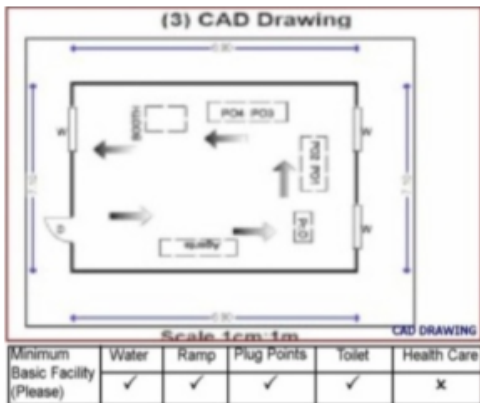

Google Map View

Polling Station Building Front View

Polling Station Front View

Cad View

Key MAP View

1 பெயர் : சுகன்யா தந்தை பெயர்: ராஜேந்திரன் வீட்டு எண் : 1 வயது : 28 பாலினம் : பெண் Photo is available	IBC0937508	2 பெயர் : மகேஸ்வரி தந்தை பெயர்: சோமராஜ் வீட்டு எண் : 1 வயது : 21 பாலினம் : பெண் Photo is available	IBC2566776	3 பெயர் : அகிலா தந்தை பெயர்: சந்திரகாசு வீட்டு எண் : 1-24 வயது : 25 பாலினம் : பெண் Photo is available	IBC1193275
4 பெயர் : அந்தோணிடேவிட் தந்தை பெயர்: அன்புரோஸ் வீட்டு எண் : 1/72 வயது : 40 பாலினம் : ஆண் Photo is available	IBC2361731	5 பெயர் : மல்லிகா கணவர் பெயர்: சந்திரகாசன் வீட்டு எண் : 1-73C வயது : 66 பாலினம் : பெண் Photo is available	IBC1680578	6 பெயர் : சதிஷ் தந்தை பெயர்: ரெங்கநாதன் வீட்டு எண் : 1-76 வயது : 39 பாலினம் : ஆண் Photo is available	IBC0822080
7 பெயர் : அழகுசந்திரி கணவர் பெயர்: சதிஷ் வீட்டு எண் : 1-76 வயது : 36 பாலினம் : பெண் Photo is available	IBC0822072	8 பெயர் : கார்த்திக் தந்தை பெயர்: பழனிவேல் வீட்டு எண் : 1-77C வயது : 32 பாலினம் : ஆண் Photo is available	IBC0493460	9 பெயர் : பாலமுருகன் தந்தை பெயர்: வீரமுத்து வீட்டு எண் : 1/78 வயது : 39 பாலினம் : ஆண் Photo is available	KGB2157675
10 பெயர் : சித்ரா தந்தை பெயர்: சின்னையன் வீட்டு எண் : 1-83 வயது : 41 பாலினம் : பெண் Photo is available	IBC0588707	11 பெயர் : மீனா கணவர் பெயர்: மணிகண்டன் வீட்டு எண் : 1-83A வயது : 33 பாலினம் : பெண் Photo is available	IBC0763060	12 பெயர் : சிவபாப்பா கணவர் பெயர்: அறிவுமுகன் வீட்டு எண் : 1-87A வயது : 33 பாலினம் : பெண் Photo is available	IBC0763078
13 பெயர் : பாலுசாமி தந்தை பெயர்: தங்கராசு வீட்டு எண் : 1-87D வயது : 60 பாலினம் : ஆண் Photo is available	IBC0937524	14 பெயர் : மணிகண்டன் தந்தை பெயர்: பாலுசாமி வீட்டு எண் : 1-87D வயது : 32 பாலினம் : ஆண் Photo is available	IBC0493163	15 பெயர் : மதியழகன் மகாலிங்கம் தந்தை பெயர்: மகாலிங்கம் வீட்டு எண் : 1-92 வயது : 39 பாலினம் : ஆண் Photo is available	IBC0337147
16 பெயர் : விக்கேஷ் தந்தை பெயர்: இராமசாமி வீட்டு எண் : 1-96B வயது : 31 பாலினம் : ஆண் Photo is available	IBC0493171	17 பெயர் : அன்பழகன் தந்தை பெயர்: ரத்தினம் வீட்டு எண் : 1-97 வயது : 70 பாலினம் : ஆண் Photo is available	KGB2362945	18 பெயர் : சதிஷ் தந்தை பெயர்: அன்பழகன் வீட்டு எண் : 1-97 வயது : 32 பாலினம் : ஆண் Photo is available	IBC0588822
19 பெயர் : திவ்யா தந்தை பெயர்: ராதாகிருஷ்ணன் வீட்டு எண் : 1-101A வயது : 30 பாலினம் : பெண் Photo is available	IBC0763110	20 பெயர் : நோயல் ஜெயராணி தந்தை பெயர்: மரியபிரகாசம் வீட்டு எண் : 1-113B வயது : 29 பாலினம் : பெண் Photo is available	IBC0872002	21 பெயர் : கணேஷ்குமார் தந்தை பெயர்: எத்திராஜன் வீட்டு எண் : 1-117 வயது : 33 பாலினம் : ஆண் Photo is available	IBC0821975
22 பெயர் : துர்காதேவி கணவர் பெயர்: கவியபெருமான் வீட்டு எண் : 1-183A வயது : 48 பாலினம் : பெண் Photo is available	IBC0337121	23 பெயர் : செல்வி கணவர் பெயர்: இராமச்சந்திரன் வீட்டு எண் : 1-183A வயது : 38 பாலினம் : பெண் Photo is available	IBC0337105	24 பெயர் : லதா கணவர் பெயர்: செல்வம் வீட்டு எண் : 1-187D வயது : 34 பாலினம் : பெண் Photo is available	IBC0493478
25 பெயர் : தமிழ் விழி கணவர் பெயர்: ரமேஷ் வீட்டு எண் : 1/187டி வயது : 33 பாலினம் : பெண் Photo is available	IBC2480465	26 பெயர் : பாலாஜி தந்தை பெயர்: பாண்டியன் வீட்டு எண் : 1ஏ/2 வயது : 25 பாலினம் : ஆண் Photo is available	IBC2199081	27 பெயர் : தங்கவேலு தந்தை பெயர்: பிரம்மன்படையாச்சி வீட்டு எண் : 2 வயது : 75 பாலினம் : ஆண் Photo is available	IBC1680594
28 பெயர் : அலமேலு கணவர் பெயர்: தங்கவேல் வீட்டு எண் : 2 வயது : 66 பாலினம் : பெண் Photo is available	IBC1680602	29 பெயர் : மலர்க்கொடி கணவர் பெயர்: கிருஷ்ணமூர்த்தி வீட்டு எண் : 2 வயது : 59 பாலினம் : பெண் Photo is available	IBC1680610	30 பெயர் : இராதாகிருஷ்ணன் தந்தை பெயர்: தங்கவேலு வீட்டு எண் : 2 வயது : 47 பாலினம் : ஆண் Photo is available	KGB1685155