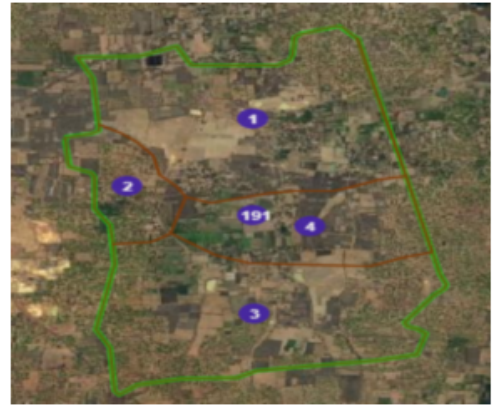

3. வாக்குச் சாவடியின் விவரங்கள்

வாக்குச் சாவடியின் எண் மற்றும் பெயர் : 214 - ஊராட்சி ஒன்றிய நடுநிலைப்பள்ளி, இடையார், வடக்குப் பார்த்த கீழ்மேல் கெட்டி மெத்தைக் கட்டிடம், மேற்குப் பகுதி வாக்குச் சாவடியின் முகவரி : ஊராட்சி ஒன்றிய நடுநிலைப்பள்ளி, இடையார், வடக்குப் பார்த்த கீழ்மேல் கெட்டி மெத்தைக் கட்டிடம், மேற்குப் பகுதி, .	வாக்குச் சாவடியின் வகைப்பாடு (ஆண்/பெண்/பொது)	பொது
	துணை வாக்குச் சாவடிகளின் எண்ணிக்கை :	0

Google Map View

Polling Station Building Front View

Polling Station Front View

Cad View

Key MAP View

சட்டமன்றத் தொகுதியின் எண் மற்றும் பெயர் : 150-ஜெயங்கொண்டம் பிரிவு எண் மற்றும் பெயர் 1-இடையார் (வ கி), மற்றும் (ஊ), வடக்கு கீழ்த் தெரு