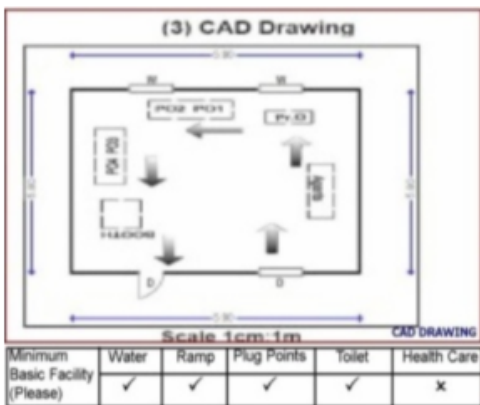

Google Map View

Polling Station Building Front View

Polling Station Front View

Cad View

Key MAP View

சட்டமன்றத் தொகுதியின் எண் மற்றும் பெயர் : 150-ஜெயங்கொண்டம் பிரிவு எண் மற்றும் பெயர் 1-இடையார் (வ கி), மற்றும் (ஊ), வடக்கு கீழ்த் தெரு