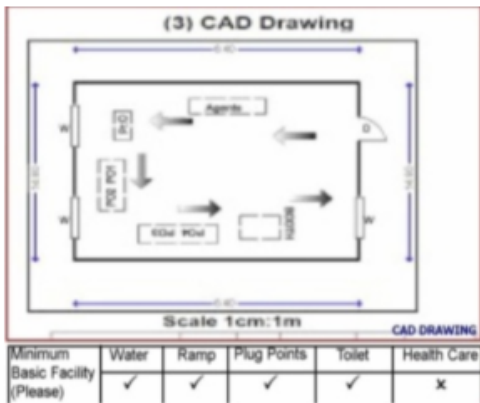

**Google Map View**

**Polling Station Building Front View**

**Polling Station Front View**

**Cad View**

**Key MAP View**

1 பெயர் : சந்திரநாராயணன் அ தந்தை பெயர்: அர்ஜுனன் வீட்டு எண் : 0 வயது : 48 பாலினம் : ஆண் Photo is available	IBC1182302	2 பெயர் : மணிமேகலை கணவர் பெயர்: குருநாதன் வீட்டு எண் : 1 வயது : 32 பாலினம் : பெண் Photo is available	IBC2247674	3 பெயர் : கிருபாநிதி தந்தை பெயர்: ரவி வீட்டு எண் : 1 வயது : 24 பாலினம் : ஆண் Photo is available	IBC2247971
4 பெயர் : செல்வவிநாயகம் தந்தை பெயர்: தர்மலிங்கம் வீட்டு எண் : 1 வயது : 22 பாலினம் : ஆண் Photo is available	IBC2344760	5 பெயர் : ரேவதி கணவர் பெயர்: நடராஜன் வீட்டு எண் : 1-13B வயது : 36 பாலினம் : பெண் Photo is available	IBC0763631	6 பெயர் : துர்காதேவி கணவர் பெயர்: வினோத் வீட்டு எண் : 1/35 வயது : 33 பாலினம் : பெண் Photo is available	IBC2333326
7 பெயர் : உதய நிலா கணவர் பெயர்: அரியகரசுதன் வீட்டு எண் : 1/35 வயது : 28 பாலினம் : பெண் Photo is available	IBC2274157	8 பெயர் : லாவண்யா தந்தை பெயர்: ரவி வீட்டு எண் : 1/37 வயது : 20 பாலினம் : பெண் Photo is available	IBC2474708	9 பெயர் : ராகாவி சி கணவர் பெயர்: சிவகுருநாதன் வீட்டு எண் : 1/38 வயது : 29 பாலினம் : பெண் Photo is available	IBC2389583
10 பெயர் : தினேஷ் தந்தை பெயர்: விநாயகம் வீட்டு எண் : 1/42 வயது : 25 பாலினம் : ஆண் Photo is available	IBC1197466	11 பெயர் : ஜெகதீஷ் ரா தந்தை பெயர்: ராமசாமி சா வீட்டு எண் : 1/44 வயது : 19 பாலினம் : ஆண் Photo is available	IBC2611515	12 பெயர் : வாசுதேவன் மாயக்ரிஷ்ணன் தந்தை பெயர்: மாயகிருஷ்ணன் வீட்டு எண் : 1/46 வயது : 24 பாலினம் : ஆண் Photo is available	IBC2154904
13 பெயர் : கலைசெல்வி கணவர் பெயர்: வேல்முருகன் வீட்டு எண் : 1-49 வயது : 42 பாலினம் : பெண் Photo is available	IBC0068767	14 பெயர் : ஆனந்த் தந்தை பெயர்: சங்கரன் வீட்டு எண் : 1-50 வயது : 38 பாலினம் : ஆண் Photo is available	KGB2524304	15 பெயர் : சங்கீதா கணவர் பெயர்: ஐயப்பன் வீட்டு எண் : 1-52 வயது : 42 பாலினம் : பெண் Photo is available	KGB2524312
16 பெயர் : ஆர்த்தி தந்தை பெயர்: சுப்பிரமணியன் வீட்டு எண் : 1/52 வயது : 25 பாலினம் : பெண் Photo is available	IBC1124809	17 பெயர் : அருண் தந்தை பெயர்: சுப்பிரமணியன் வீட்டு எண் : 1/52 வயது : 24 பாலினம் : ஆண் Photo is available	IBC2367134	18 பெயர் : மகாதேவி தந்தை பெயர்: கோபாலகிருஷ்ணன் வீட்டு எண் : 1/53 வயது : 26 பாலினம் : பெண் Photo is available	IBC1197490
19 பெயர் : மஞ்சளா தந்தை பெயர்: கோபாலகிருஷ்ணன் வீட்டு எண் : 1/53 வயது : 23 பாலினம் : பெண் Photo is available	IBC2197184	20 பெயர் : அட்சயா தந்தை பெயர்: கொளஞ்சிநாதன் வீட்டு எண் : 1/54 வயது : 23 பாலினம் : பெண் Photo is available	IBC2197101	21 பெயர் : அபிநயா தந்தை பெயர்: கொளஞ்சிநாதன் வீட்டு எண் : 1/54 வயது : 19 பாலினம் : பெண் Photo is available	IBC2574572
22 பெயர் : செந்தாமரைகண்ணன் தந்தை பெயர்: ஆழ்வார்பிள்ளை வீட்டு எண் : 1/56 வயது : 56 பாலினம் : ஆண் Photo is available	IBC2537900	23 பெயர் : சுவேதா பூர் தந்தை பெயர்: செந்தாமரை கண்ணன் வீட்டு எண் : 1/56 வயது : 23 பாலினம் : பெண் Photo is available	IBC2197200	24 பெயர் : ஆதவன் தந்தை பெயர்: செந்தாமரைகண்ணன் வீட்டு எண் : 1/56 வயது : 20 பாலினம் : ஆண் Photo is available	IBC2460194
25 பெயர் : துர்காதேவி கணவர் பெயர்: வெங்கடாசலம் வீட்டு எண் : 1-59 வயது : 36 பாலினம் : பெண் Photo is available	IBC0872192	26 பெயர் : பாலகிருஷ்ணன் தந்தை பெயர்: சாமிநாதன் வீட்டு எண் : 1-65 வயது : 55 பாலினம் : ஆண் Photo is available	IBC0403501	27 பெயர் : பெரியநாயகி கணவர் பெயர்: பாலகிருஷ்ணன் வீட்டு எண் : 1-65 வயது : 51 பாலினம் : பெண் Photo is available	IBC0872275
28 பெயர் : பபிதா கணவர் பெயர்: ராஜேந்திரன் வீட்டு எண் : 1-66 வயது : 48 பாலினம் : பெண் Photo is available	KGB2524346	29 பெயர் : நாராயணன் ரா தந்தை பெயர்: ராமலிங்கம் வீட்டு எண் : 1/66 வயது : 45 பாலினம் : ஆண் Photo is available	KGB1690114	30 பெயர் : கார்த்திகா தந்தை பெயர்: ராஜாதுரை வீட்டு எண் : 1/68 வயது : 26 பாலினம் : பெண் Photo is available	IBC1149889