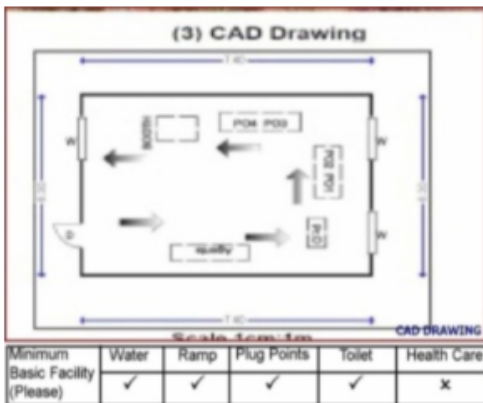

Google Map View

Polling Station Building Front View

Polling Station Front View

Cad View

Key MAP View

1 பெயர் : சின்னம்மாள் கணவர் பெயர்: இராமலிங்கம் வீட்டு எண் : 1 வயது : 77 பாலினம் : பெண் Photo is available	IBC2521813	2 பெயர் : பிரகாஷ் தி தந்தை பெயர்: திருநாவுக்கரசு வீட்டு எண் : 1 வயது : 30 பாலினம் : ஆண் Photo is available	IBC2575561	3 பெயர் : சுவாதி முருகேசன் இதரர் பெயர்: பத்மாவதி வீட்டு எண் : 1/16ஏ வயது : 23 பாலினம் : பெண் Photo is available	IBC2440238
4 பெயர் : ராமச்சந்திரன் தந்தை பெயர்: சாமிநாதன் வீட்டு எண் : 1-289 வயது : 71 பாலினம் : ஆண் Photo is available	KGB2159564	5 பெயர் : கற்பகம் கணவர் பெயர்: ராமச்சந்திரன் வீட்டு எண் : 1-289 வயது : 59 பாலினம் : பெண் Photo is available	KGB2159572	6 பெயர் : அகிலாதேவி தந்தை பெயர்: ராமச்சந்திரன் வீட்டு எண் : 1-289 வயது : 41 பாலினம் : ஆண் Photo is available	KGB2314995
7 பெயர் : சுயம்புகனி கணவர் பெயர்: தங்கசாமி வீட்டு எண் : 2 வயது : 61 பாலினம் : பெண் Photo is available	IBC1733039	8 பெயர் : மூர்த்தி தந்தை பெயர்: சிகாமணி வீட்டு எண் : 2 வயது : 59 பாலினம் : ஆண் Photo is available	IBC1733047	9 பெயர் : சுமதி கணவர் பெயர்: மூர்த்தி வீட்டு எண் : 2 வயது : 54 பாலினம் : பெண் Photo is available	IBC1733054
10 பெயர் : ராஜேஸ்வரி கணவர் பெயர்: சிவக்குமார் வீட்டு எண் : 2 வயது : 37 பாலினம் : பெண் Photo is available	IBC1068436	11 பெயர் : ரமேஷ் தந்தை பெயர்: கோவிந்தராஜ் வீட்டு எண் : 2-5H1 வயது : 38 பாலினம் : ஆண் Photo is available	IBC0694067	12 பெயர் : விஜயா கணவர் பெயர்: வேல்முருகன் வீட்டு எண் : 2-11 வயது : 37 பாலினம் : பெண் Photo is available	IBC0938084
13 பெயர் : ஜீவா தந்தை பெயர்: அறிவுழகன் வீட்டு எண் : 2/15 வயது : 24 பாலினம் : ஆண் Photo is available	IBC2263085	14 பெயர் : இந்துமதி தந்தை பெயர்: கதிரேசன் ஆ வீட்டு எண் : 2/19 வயது : 22 பாலினம் : பெண் Photo is available	IBC2502771	15 பெயர் : மதுமதி க தந்தை பெயர்: கதிரேசன் ஆ வீட்டு எண் : 2/19 வயது : 20 பாலினம் : பெண் Photo is available	IBC2502763
16 பெயர் : சுபாஷினி செல்வராஜ் தந்தை பெயர்: செல்வராஜ் வீட்டு எண் : 2/22 வயது : 20 பாலினம் : பெண் Photo is available	IBC2455079	17 பெயர் : சுகன்யா கணவர் பெயர்: மணிகண்டன் வீட்டு எண் : 2-28A வயது : 32 பாலினம் : பெண் Photo is available	IBC0822437	18 பெயர் : பைரவன் தந்தை பெயர்: சாமிநாதன் வீட்டு எண் : 2/29 வயது : 35 பாலினம் : ஆண் Photo is available	IBC0493999
19 பெயர் : அம்பிகா கணவர் பெயர்: பிரேம்குமார் வீட்டு எண் : 2/29 வயது : 32 பாலினம் : பெண் Photo is available	IBC2448009	20 பெயர் : கோபிநாத் தந்தை பெயர்: அன்பழகன் வீட்டு எண் : 2/39 வயது : 26 பாலினம் : ஆண் Photo is available	IBC1134139	21 பெயர் : இளவரசன் தந்தை பெயர்: அன்பழகன் வீட்டு எண் : 2/39 வயது : 23 பாலினம் : ஆண் Photo is available	IBC2317329
22 பெயர் : கௌசல்யா கணவர் பெயர்: பார்த்திபன் வீட்டு எண் : 2/40 வயது : 28 பாலினம் : பெண் Photo is available	IBC1150390	# 23 பெயர் : பிரேமா க தந்தை பெயர்: கந்தவேல் வீட்டு எண் : 2-41 வயது : 28 பாலினம் : பெண் Photo is available	IBC1001437	24 பெயர் : கார்த்திக் தந்தை பெயர்: கண்ணையன் வீட்டு எண் : 2-42 வயது : 31 பாலினம் : ஆண் Photo is available	IBC0694125
25 பெயர் : ராஜா தந்தை பெயர்: கண்ணையன் வீட்டு எண் : 2-42 வயது : 30 பாலினம் : ஆண் Photo is available	IBC0694042	26 பெயர் : ஆகாஷ் தந்தை பெயர்: தேவேந்திரன் வீட்டு எண் : 2/46 வயது : 24 பாலினம் : ஆண் Photo is available	IBC2259448	27 பெயர் : வினோதினி மு தந்தை பெயர்: முருகன் வீட்டு எண் : 2/47 வயது : 21 பாலினம் : பெண் Photo is available	IBC2510048
28 பெயர் : சத்யா தந்தை பெயர்: வெங்கடாசலம் வீட்டு எண் : 2/48 வயது : 24 பாலினம் : பெண் Photo is available	IBC2263044	29 பெயர் : ஜெயபிரகாஷ் வெ தந்தை பெயர்: வெங்கடாசலம் வீட்டு எண் : 2/48 வயது : 21 பாலினம் : ஆண் Photo is available	IBC2576429	30 பெயர் : சுதா கணவர் பெயர்: செல்வம் வீட்டு எண் : 2/53 வயது : 42 பாலினம் : பெண் Photo is available	IBC2197176