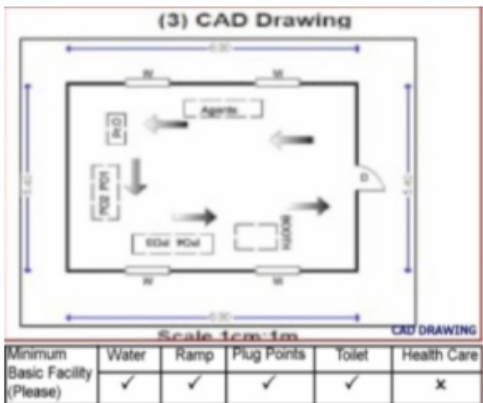

Google Map View

Polling Station Building Front View

Polling Station Front View

Cad View

Key MAP View

1	IBC1747336	பெயர் : சீனிவாசன் தந்தை பெயர்: சந்தனம் வீட்டு எண் : 1 வயது : 85 பாலினம் : ஆண்	Photo is available	2	IBC1747344	பெயர் : பாப்பம்மாள் கணவர் பெயர்: சீனிவாசன் வீட்டு எண் : 1 வயது : 77 பாலினம் : பெண்	Photo is available	3	IBC0070219	பெயர் : மணிமேகலை தாயின் பெயர்: சின்னம்மாள் வீட்டு எண் : 1 வயது : 48 பாலினம் : பெண்	Photo is available
4	KGB1999531	பெயர் : கோகுல்ராஜா தந்தை பெயர்: நாகநாதன் வீட்டு எண் : 1 வயது : 39 பாலினம் : ஆண்	Photo is available	5	IBC1096478	பெயர் : ராஜேஷ் தந்தை பெயர்: ராஜா வீட்டு எண் : 1 வயது : 28 பாலினம் : ஆண்	Photo is available	6	IBC0069948	பெயர் : பாண்டியன் தந்தை பெயர்: சினனதம்பி வீட்டு எண் : 1-3 வயது : 63 பாலினம் : ஆண்	Photo is available
7	IBC0069963	பெயர் : கஸ்தூரி கணவர் பெயர்: பாண்டியன் வீட்டு எண் : 1-3 வயது : 58 பாலினம் : பெண்	Photo is available	8	IBC0695155	பெயர் : கந்தசாமி தந்தை பெயர்: பாண்டியன் வீட்டு எண் : 1-3 வயது : 32 பாலினம் : ஆண்	Photo is available	9	IBC0494070	பெயர் : பொன்மணி தந்தை பெயர்: சின்னப்பன் வீட்டு எண் : 1-6 வயது : 32 பாலினம் : பெண்	Photo is available
10	IBC2263499	பெயர் : பிரகாஷ்ராஜ் தந்தை பெயர்: இளங்கோவன் வீட்டு எண் : 1/8 வயது : 26 பாலினம் : ஆண்	Photo is available	11	IBC0764092	பெயர் : கமலா கணவர் பெயர்: இரவீந்தரன் வீட்டு எண் : 1-9A வயது : 43 பாலினம் : பெண்	Photo is available	12	IBC0382523	பெயர் : பாண்டியன் தந்தை பெயர்: வெங்கடெசன் வீட்டு எண் : 1-10 வயது : 39 பாலினம் : ஆண்	Photo is available
13	IBC0822908	பெயர் : மணிகண்ணன் தந்தை பெயர்: ஜோதிவேல் வீட்டு எண் : 1-11 வயது : 35 பாலினம் : ஆண்	Photo is available	14	IBC2144483	பெயர் : ஸ்வேதா தந்தை பெயர்: கந்தசாமி வீட்டு எண் : 1/11 வயது : 24 பாலினம் : பெண்	Photo is available	15	KGB2530855	பெயர் : அசோகன் தந்தை பெயர்: சந்திரமோகன் வீட்டு எண் : 1-13 வயது : 37 பாலினம் : ஆண்	Photo is available
16	IBC0822866	பெயர் : குகன் தந்தை பெயர்: சந்திரமோகன் வீட்டு எண் : 1-13 வயது : 31 பாலினம் : ஆண்	Photo is available	17	IBC0695148	பெயர் : அனிதா தந்தை பெயர்: மகேந்திரன் வீட்டு எண் : 1-15 வயது : 33 பாலினம் : பெண்	Photo is available	18	IBC0695163	பெயர் : பிரபாகரன் தந்தை பெயர்: இளங்கோவன் வீட்டு எண் : 1-18 வயது : 30 பாலினம் : ஆண்	Photo is available
19	IBC0822809	பெயர் : பிரேம்குமார் தந்தை பெயர்: இளங்கோவன் வீட்டு எண் : 1-18 வயது : 29 பாலினம் : ஆண்	Photo is available	20	IBC2502862	பெயர் : பிரஷாந்தி ச சங்கர் எ தந்தை பெயர்: சங்கர் எ வீட்டு எண் : 1/18 வயது : 20 பாலினம் : பெண்	Photo is available	21	IBC0494104	பெயர் : கவிதா கணவர் பெயர்: இரேமஷ் வீட்டு எண் : 1-19 வயது : 40 பாலினம் : பெண்	Photo is available
22	IBC0382457	பெயர் : தாமரைச்செல்வன் தாயின் பெயர்: மலர்கொடி வீட்டு எண் : 1-20 வயது : 41 பாலினம் : ஆண்	Photo is available	23	IBC0591032	பெயர் : அகிலா கணவர் பெயர்: தாமரைச்செல்வன் வீட்டு எண் : 1-20 வயது : 34 பாலினம் : பெண்	Photo is available	24	IBC0382465	பெயர் : உ ஷாராணி கணவர் பெயர்: திருமுருகன் வீட்டு எண் : 1-21 வயது : 39 பாலினம் : பெண்	Photo is available
25	IBC0694877	பெயர் : வித்தியாதேவி தந்தை பெயர்: மணிவண்ணன் வீட்டு எண் : 1-21 வயது : 30 பாலினம் : பெண்	Photo is available	26	KGB2530806	பெயர் : அஞ்சலை கணவர் பெயர்: சிவக்குமார் வீட்டு எண் : 1-22 வயது : 43 பாலினம் : பெண்	Photo is available	27	IBC0822817	பெயர் : செல்வகணேஷ் தந்தை பெயர்: குழந்தைநாதன் வீட்டு எண் : 1-22 வயது : 29 பாலினம் : ஆண்	Photo is available
28	IBC2152320	பெயர் : விஷ்ணு தந்தை பெயர்: குழந்தைநாதன் வீட்டு எண் : 1/22 வயது : 24 பாலினம் : ஆண்	Photo is available	29	IBC0382390	பெயர் : விஜயகுமார் தந்தை பெயர்: சதாசிவம் வீட்டு எண் : 1-23 வயது : 59 பாலினம் : ஆண்	Photo is available	30	IBC0069989	பெயர் : தர்மராஜ் தாயின் பெயர்: பாணுமதி வீட்டு எண் : 1-23 வயது : 48 பாலினம் : ஆண்	Photo is available