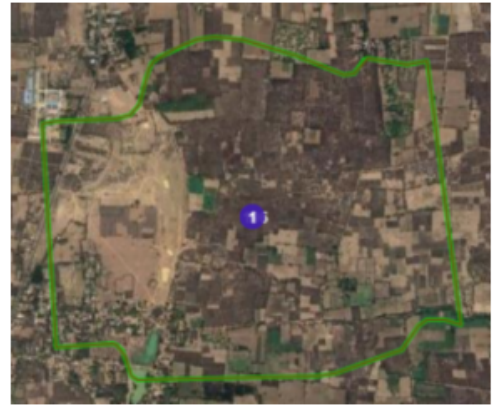

Google Map View