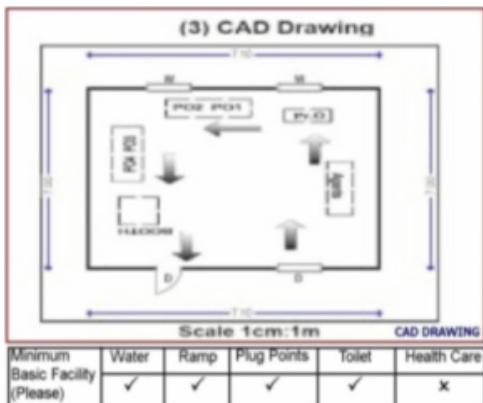

Google Map View

Polling Station Building Front View

Polling Station Front View

Cad View

Key MAP View

1 பெயர் : செல்வி கணவர் பெயர் : செல்வராசு வீட்டு எண் : 1 வயது : 51 பாலினம் : பெண் Photo is available	IBC1759182	2 பெயர் : திருமுருகன் தந்தை பெயர் : மதியழகன் வீட்டு எண் : 1/1-1 வயது : 42 பாலினம் : ஆண் Photo is available	IBC0069856	3 பெயர் : மகாலிங்கம் தந்தை பெயர் : எத்திராசு வீட்டு எண் : 1/10 வயது : 73 பாலினம் : ஆண் Photo is available	IBC2425882
4 பெயர் : வெங்காடாசலம் தந்தை பெயர் : ராஜமோகன் வீட்டு எண் : 1-21 வயது : 28 பாலினம் : ஆண் Photo is available	IBC0938498	5 பெயர் : தினேஷ் தந்தை பெயர் : ஜோதி வீட்டு எண் : 1/25 வயது : 26 பாலினம் : ஆண் Photo is available	IBC1167980	6 பெயர் : மனோகரன் தந்தை பெயர் : கனகசபை வீட்டு எண் : 1/32 வயது : 23 பாலினம் : ஆண் Photo is available	IBC2251379
7 பெயர் : அன்புசெல்வன் மா தந்தை பெயர் : மாரியப்பன் வீட்டு எண் : 1/42 வயது : 21 பாலினம் : ஆண் Photo is available	IBC2404101	8 பெயர் : பிரபாத் கொ தந்தை பெயர் : கொளஞ்சி வீட்டு எண் : 1/89 வயது : 22 பாலினம் : ஆண் Photo is available	IBC2479061	9 பெயர் : அருளரசி ஜெ கணவர் பெயர் : சரவணகுமார் வீட்டு எண் : 1/90 வயது : 30 பாலினம் : பெண் Photo is available	IBC2614972
10 பெயர் : விக்னேஷ் தந்தை பெயர் : மைனர் வீட்டு எண் : 1/92 வயது : 23 பாலினம் : ஆண் Photo is available	IBC2202026	11 பெயர் : சிவசங்கரி தேவி தந்தை பெயர் : ராமச்சந்திரன் வீட்டு எண் : 1/94 வயது : 26 பாலினம் : பெண் Photo is available	IBC1133909	12 பெயர் : கொடியரசி கணவர் பெயர் : கார்த்திகேயன் வீட்டு எண் : 1-104 வயது : 34 பாலினம் : பெண் Photo is available	IBC0938480
13 பெயர் : கோவிந்தராஜ் தந்தை பெயர் : சுந்தர வேல் வீட்டு எண் : 1/104 வயது : 24 பாலினம் : ஆண் Photo is available	IBC2202182	14 பெயர் : பிரியங்கா தந்தை பெயர் : ராமசந்திரன் வீட்டு எண் : 1/106 வயது : 23 பாலினம் : பெண் Photo is available	IBC2251510	15 பெயர் : பிரியதர்ஷினி தந்தை பெயர் : ராமச்சந்திரன் வீட்டு எண் : 1/106 வயது : 21 பாலினம் : பெண் Photo is available	IBC2414530
16 பெயர் : பிரபாகரன் தந்தை பெயர் : செல்வம் வீட்டு எண் : 1/110 வயது : 27 பாலினம் : ஆண் Photo is available	IBC1200344	17 பெயர் : தமிழ்செல்வன் தந்தை பெயர் : செல்வம் வீட்டு எண் : 1/110 வயது : 24 பாலினம் : ஆண் Photo is available	IBC2251502	18 பெயர் : சந்தியா தந்தை பெயர் : ரவிசுமார் வீட்டு எண் : 1/114 வயது : 25 பாலினம் : பெண் Photo is available	IBC1149475
19 பெயர் : மங்கையர்க்கரசி கணவர் பெயர் : ஆனந்தன் வீட்டு எண் : 1/120 வயது : 41 பாலினம் : பெண் Photo is available	IBC1131887	20 பெயர் : கமலஹாசன் தந்தை பெயர் : தவசீலன் வீட்டு எண் : 1/120 வயது : 30 பாலினம் : ஆண் Photo is available	IBC1131960	21 பெயர் : தமிழ்தென்றல் ப தந்தை பெயர் : பன்னீர்செல்வம் வீட்டு எண் : 1-120 வயது : 27 பாலினம் : ஆண் Photo is available	IBC1033695
22 பெயர் : கனிமொழி தந்தை பெயர் : பன்னீர்செல்வம் வீட்டு எண் : 1/120 வயது : 26 பாலினம் : பெண் Photo is available	IBC1189315	23 பெயர் : அரவிந்த் தந்தை பெயர் : மருதவாணன் வீட்டு எண் : 1-122 வயது : 30 பாலினம் : ஆண் Photo is available	IBC0872630	24 பெயர் : தீபா கணவர் பெயர் : வெங்கடேசன் வீட்டு எண் : 1-125D வயது : 28 பாலினம் : பெண் Photo is available	IBC1001569
25 பெயர் : மீனா கணவர் பெயர் : வேல்முருகன் வீட்டு எண் : 1-127 வயது : 31 பாலினம் : பெண் Photo is available	IBC0823112	26 பெயர் : அபீநய தந்தை பெயர் : மும்மூர்த்தி வீட்டு எண் : 1/132 வயது : 23 பாலினம் : பெண் Photo is available	IBC2202273	27 பெயர் : திலீப்குமார் தந்தை பெயர் : கொளஞ்சிநாதன் வீட்டு எண் : 1/134 வயது : 23 பாலினம் : ஆண் Photo is available	IBC2202117
28 பெயர் : எழிலரசி தந்தை பெயர் : வீராசாமி வீட்டு எண் : 1-135 வயது : 29 பாலினம் : பெண் Photo is available	IBC0938530	29 பெயர் : முத்துமாரி கணவர் பெயர் : ஐயப்பன் வீட்டு எண் : 1/135 வயது : 28 பாலினம் : பெண் Photo is available	IBC2150324	30 பெயர் : சங்கீதா கணவர் பெயர் : மணிவண்ணன் வீட்டு எண் : 1-136 வயது : 34 பாலினம் : பெண் Photo is available	IBC0938456