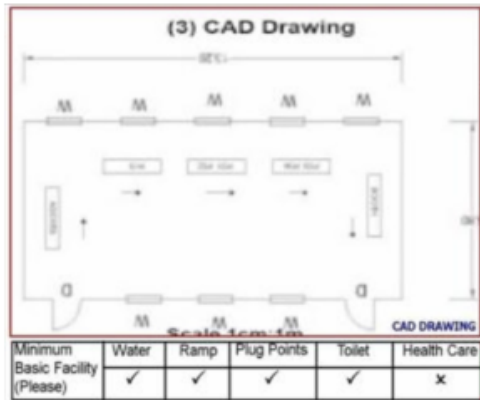

Google Map View

Polling Station Building Front View

Polling Station Front View

Cad View

Key MAP View

1 பெயர் : அபர்ணா தாயின் பெயர் : அருள் வீட்டு எண் : 0 வயது : 24 பாலினம் : பெண் Photo is available	IBC2287100	2 பெயர் : ராமஜெயம் கணவர் பெயர் : ஜெயராமன் வீட்டு எண் : 1 வயது : 65 பாலினம் : பெண் Photo is available	IBC0099911	3 பெயர் : ஆசைதம்பி தந்தை பெயர் : ஜெயராமன் வீட்டு எண் : 1 வயது : 49 பாலினம் : ஆண் Photo is available	KLP2218725
4 பெயர் : வெங்கடேசன் தந்தை பெயர் : ஜெயராமன் வீட்டு எண் : 1 வயது : 45 பாலினம் : ஆண் Photo is available	KLP1522887	5 பெயர் : யுவா சக்தி தந்தை பெயர் : ராமக்கிருஷ்ணன் வீட்டு எண் : 01 வயது : 30 பாலினம் : பெண் Photo is available	IBC2093961	6 பெயர் : சுகந்தி தந்தை பெயர் : கோவிந்தசாமி வீட்டு எண் : 1 வயது : 27 பாலினம் : பெண் Photo is available	IBC1006493
7 பெயர் : முத்துலட்சுமி கணவர் பெயர் : ஆசைத்தம்பி வீட்டு எண் : 1-1 வயது : 42 பாலினம் : பெண் Photo is available	IBC0363176	8 பெயர் : கவிதா கணவர் பெயர் : விக்கிரமதித்தன் வீட்டு எண் : 1-1 வயது : 35 பாலினம் : பெண் Photo is available	IBC0731794	9 பெயர் : ராஜசேகர் தந்தை பெயர் : அரிகோவிந்தன் வீட்டு எண் : 1-3 வயது : 39 பாலினம் : ஆண் Photo is available	KLP2313013
10 பெயர் : அலமேலு கணவர் பெயர் : ராஜசேகர் வீட்டு எண் : 1-3 வயது : 23 பாலினம் : பெண் Photo is available	IBC2315414	11 பெயர் : சரவணன் தந்தை பெயர் : சேகர் வீட்டு எண் : 1/7 வயது : 31 பாலினம் : ஆண் Photo is available	IBC2094159	12 பெயர் : சுகுனா கணவர் பெயர் : வெங்கடேசன் வீட்டு எண் : 1-14B வயது : 35 பாலினம் : பெண் Photo is available	IBC0531673
13 பெயர் : ரஞ்சித் குமார் தந்தை பெயர் : ராஜாகண்ணு வீட்டு எண் : 1-16 வயது : 28 பாலினம் : ஆண் Photo is available	IBC1006485	14 பெயர் : ராஜேஷ் தந்தை பெயர் : கமலஹசன் வீட்டு எண் : 1-19 வயது : 30 பாலினம் : ஆண் Photo is available	IBC0785113	15 பெயர் : ரமேஷ் தந்தை பெயர் : ராஜேந்திரன் வீட்டு எண் : 1-21 வயது : 43 பாலினம் : ஆண் Photo is available	IBC1047422
16 பெயர் : மதியழகன் தந்தை பெயர் : கலியபெருமாள் வீட்டு எண் : 1-29 வயது : 42 பாலினம் : ஆண் Photo is available	IBC0408187	17 பெயர் : அருண் தந்தை பெயர் : அரசன் வீட்டு எண் : 1/39 வயது : 20 பாலினம் : ஆண் Photo is available	IBC2448694	18 பெயர் : இளவரசன் தந்தை பெயர் : கணேசன் வீட்டு எண் : 1-40 வயது : 33 பாலினம் : ஆண் Photo is available	IBC0408179
19 பெயர் : மீனா கணவர் பெயர் : செல்வையா வீட்டு எண் : 1-40B வயது : 36 பாலினம் : பெண் Photo is available	IBC0731745	20 பெயர் : விஜயகாந்த் தந்தை பெயர் : இராஜமாணிக்கம் வீட்டு எண் : 1-40B வயது : 35 பாலினம் : ஆண் Photo is available	IBC0731851	21 பெயர் : திவான் தந்தை பெயர் : குருமூர்த்தி வீட்டு எண் : 1/46 வயது : 21 பாலினம் : ஆண் Photo is available	IBC2410967
22 பெயர் : சந்தீப் தந்தை பெயர் : ராஜீ வீட்டு எண் : 1-47C வயது : 26 பாலினம் : ஆண் Photo is available	IBC1156728	23 பெயர் : தமிழ்செல்வன் தந்தை பெயர் : குமார் வீட்டு எண் : 1-48 வயது : 28 பாலினம் : ஆண் Photo is available	IBC0889402	24 பெயர் : லெட்சுமி ஸ்ரீநிவாசன் தந்தை பெயர் : முத்துசாமி வீட்டு எண் : 1-53 வயது : 42 பாலினம் : ஆண் Photo is available	IBC0391227
25 பெயர் : அரவிந்த்ராஜ் தந்தை பெயர் : செல்வராசு வீட்டு எண் : 1-54 வயது : 25 பாலினம் : ஆண் Photo is available	IBC1006469	26 பெயர் : வெற்றிவேல் தந்தை பெயர் : ஞானவேல் வீட்டு எண் : 1-59 வயது : 29 பாலினம் : ஆண் Photo is available	IBC0785121	27 பெயர் : குணசேகரன் தந்தை பெயர் : மைனர் வீட்டு எண் : 1-66 வயது : 40 பாலினம் : ஆண் Photo is available	KLP2091627
28 பெயர் : முருவாயி கணவர் பெயர் : தொப்புளாள் வீட்டு எண் : 1-75 வயது : 66 பாலினம் : பெண் Photo is available	IBC0845917	29 பெயர் : கலியபெருமாள் தந்தை பெயர் : முனியன் வீட்டு எண் : 1-77A வயது : 43 பாலினம் : ஆண் Photo is available	KLP2137925	30 பெயர் : இளையராஜா தந்தை பெயர் : மருதமுத்து வீட்டு எண் : 1-80A வயது : 30 பாலினம் : ஆண் Photo is available	IBC0845859