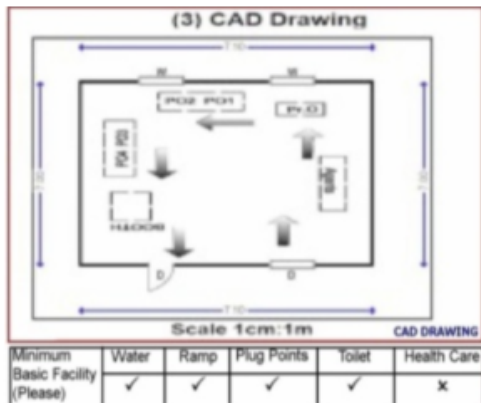

Google Map View

Polling Station Building Front View

Polling Station Front View

Cad View

Key MAP View

1 பெயர் : பட்டுசாமி தந்தை பெயர் : முத்துவேல் வீட்டு எண் : 1 வயது : 94 பாலினம் : ஆண்	IBC1766690 Photo is available	2 பெயர் : செல்வராசு தந்தை பெயர் : தர்மலிங்கம் வீட்டு எண் : 1 வயது : 68 பாலினம் : ஆண்	IBC1766708 Photo is available	3 பெயர் : சரஸ்வதி கோடலிங்கம் கணவர் பெயர் : கோடலிங்கம் வீட்டு எண் : 1 வயது : 61 பாலினம் : பெண்	IBC1768365 Photo is available
4 பெயர் : சின்னப்பிள்ளை கணவர் பெயர் : செல்வராசு வீட்டு எண் : 1 வயது : 55 பாலினம் : பெண்	IBC1766716 Photo is available	5 பெயர் : இராசு தந்தை பெயர் : கிருஷ்ணமூர்த்தி வீட்டு எண் : 1 வயது : 42 பாலினம் : ஆண்	IBC0764340 Photo is available	6 பெயர் : பாரதி கணவர் பெயர் : ராசு வீட்டு எண் : 1 வயது : 36 பாலினம் : பெண்	IBC0764357 Photo is available
7 பெயர் : முரளிதரன் தந்தை பெயர் : கண்ணன் வீட்டு எண் : 1 வயது : 22 பாலினம் : ஆண்	IBC2420982 Photo is available	8 பெயர் : ரேவதி கணவர் பெயர் : திருமுருகன் வீட்டு எண் : 1-1 வயது : 40 பாலினம் : பெண்	IBC0070136 Photo is available	9 பெயர் : செந்தமிழ்செல்வி கணவர் பெயர் : பாண்டியன் வீட்டு எண் : 1/6 வயது : 53 பாலினம் : பெண்	IBC2562759 Photo is available
10 பெயர் : காவியா தந்தை பெயர் : பாண்டியன் வீட்டு எண் : 1/6 வயது : 23 பாலினம் : பெண்	IBC2562981 Photo is available	11 பெயர் : வேல்முருகன் தந்தை பெயர் : சின்னதுரை வீட்டு எண் : 1/11 வயது : 31 பாலினம் : ஆண்	IBC1201367 Photo is available	12 பெயர் : அபீநய தந்தை பெயர் : கண்ணன் வீட்டு எண் : 1-16 வயது : 24 பாலினம் : பெண்	IBC2207066 Photo is available
13 பெயர் : விஷ்ணுகுமார் தந்தை பெயர் : அண்ணாதுரை வீட்டு எண் : 1-28 வயது : 26 பாலினம் : ஆண்	IBC1096346 Photo is available	14 பெயர் : வெங்கடேசன் தந்தை பெயர் : ராதாகிருஷ்ணன் வீட்டு எண் : 1-120 வயது : 35 பாலினம் : ஆண்	IBC0128686 Photo is available	15 பெயர் : சத்தியசீலன் தந்தை பெயர் : மகாலிங்கம் வீட்டு எண் : 1-163 வயது : 33 பாலினம் : ஆண்	IBC0239715 Photo is available
16 பெயர் : கலைச்செல்வி தந்தை பெயர் : ஜெயராமன் வீட்டு எண் : 1/191 வயது : 28 பாலினம் : பெண்	IBC2107449 Photo is available	17 பெயர் : சுதா தந்தை பெயர் : சீனிவாசன் வீட்டு எண் : 1/192 வயது : 33 பாலினம் : பெண்	IBC0494310 Photo is available	18 பெயர் : ரஞ்சனி தந்தை பெயர் : ஜெயச்சந்திரன் வீட்டு எண் : 1/200 வயது : 26 பாலினம் : பெண்	IBC2495075 Photo is available
19 பெயர் : கலைவாணன் தந்தை பெயர் : செல்வம் வீட்டு எண் : 1-204 வயது : 23 பாலினம் : ஆண்	IBC2207215 Photo is available	20 பெயர் : ஜானகி கணவர் பெயர் : பரமசிவம் வீட்டு எண் : 1/205 வயது : 59 பாலினம் : பெண்	IBC2471365 Photo is available	21 பெயர் : மதியழகன் தந்தை பெயர் : பஞ்சநாதன் வீட்டு எண் : 1/206-1 வயது : 50 பாலினம் : ஆண்	IBC2420958 Photo is available
22 பெயர் : தமிழரசன் தந்தை பெயர் : ராஜேந்திரன் வீட்டு எண் : 1/218 வயது : 25 பாலினம் : ஆண்	IBC1189224 Photo is available	23 பெயர் : மணிகண்டன் தந்தை பெயர் : ரத்தினம்மாள் வீட்டு எண் : 1ஏ/2 வயது : 39 பாலினம் : ஆண்	IBC0069799 Photo is available	24 பெயர் : அர்ஜீன் தந்தை பெயர் : ராமு வீட்டு எண் : 2-10 வயது : 28 பாலினம் : ஆண்	IBC1068683 Photo is available
25 பெயர் : அருண்ராஜ் தந்தை பெயர் : அரங்கநாதன் வீட்டு எண் : 2/20 வயது : 24 பாலினம் : ஆண்	IBC2302172 Photo is available	26 பெயர் : ராமதாஸ் தந்தை பெயர் : ஞானப்பிரகாசம் வீட்டு எண் : 2-20A வயது : 34 பாலினம் : ஆண்	IBC0823161 Photo is available	27 பெயர் : பாரதிதாசன் தந்தை பெயர் : ஞானப்பிரகாசம் வீட்டு எண் : 2-20A வயது : 34 பாலினம் : ஆண்	IBC0591255 Photo is available
28 பெயர் : ராமானுஜம் கணவர் பெயர் : பட்டுசாமி வீட்டு எண் : 2-21 வயது : 69 பாலினம் : பெண்	IBC0695338 Photo is available	29 பெயர் : வெண்ணிலா தந்தை பெயர் : பட்டுசாமி வீட்டு எண் : 2-21 வயது : 31 பாலினம் : பெண்	IBC0695353 Photo is available	30 பெயர் : பாலகுமார் தந்தை பெயர் : அன்பழகன் வீட்டு எண் : 2-22 வயது : 31 பாலினம் : ஆண்	IBC0591305 Photo is available