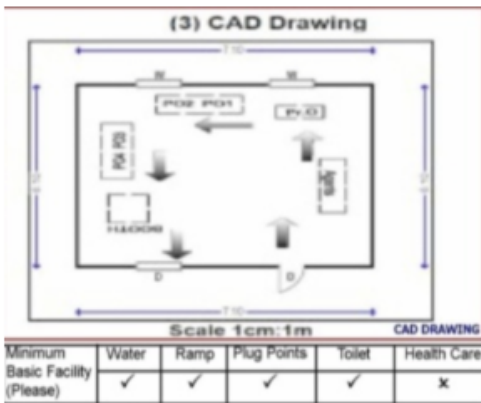

Google Map View

Polling Station Building Front View

Polling Station Front View

Cad View

Key MAP View

1 பெயர் : ரகுபதி தந்தை பெயர்: செல்வம் வீட்டு எண் : 00 வயது : 27 பாலினம் : ஆண் Photo is available	IBC2433670	2 பெயர் : பழனிசாமி தந்தை பெயர்: தங்கராசு வீட்டு எண் : 1 வயது : 74 பாலினம் : ஆண் Photo is available	KGB1706852	3 பெயர் : கவிதா கணவர் பெயர்: ராமககிருஷ்ணன் வீட்டு எண் : 1 வயது : 34 பாலினம் : பெண் Photo is available	IBC1160704
4 பெயர் : ராஜாத்தி கணவர் பெயர்: ராஜமுத்து வீட்டு எண் : 1 வயது : 30 பாலினம் : பெண் Photo is available	IBC1161082	5 பெயர் : பிரபு தந்தை பெயர்: மணி வீட்டு எண் : 1 வயது : 30 பாலினம் : ஆண் Photo is available	IBC1201433	6 பெயர் : ரஞ்சித் தந்தை பெயர்: தேவேந்திரன் வீட்டு எண் : 1 வயது : 26 பாலினம் : ஆண் Photo is available	IBC1161116
7 பெயர் : பூங்கொடி கணவர் பெயர்: பிரகாஷ் வீட்டு எண் : 1 வயது : 25 பாலினம் : பெண் Photo is available	IBC1160696	8 பெயர் : பேரரசு தந்தை பெயர்: ஞானசேகரன் வீட்டு எண் : 1/7 வயது : 19 பாலினம் : ஆண் Photo is available	IBC2606085	9 பெயர் : உமாதேவி கணவர் பெயர்: ரஞ்சன் வீட்டு எண் : 1-7A வயது : 38 பாலினம் : பெண் Photo is available	IBC0128918
10 பெயர் : அறிவுழகன் தந்தை பெயர்: நடேசன் வீட்டு எண் : 1-8 வயது : 43 பாலினம் : ஆண் Photo is available	IBC0591669	11 பெயர் : விஜயா கணவர் பெயர்: அறிவுழகன் வீட்டு எண் : 1-8 வயது : 35 பாலினம் : பெண் Photo is available	IBC0591677	12 பெயர் : காதர்ஜலி தந்தை பெயர்: பக்கிராவதர் வீட்டு எண் : 1-11 வயது : 63 பாலினம் : ஆண் Photo is available	IBC0591636
13 பெயர் : தாஹிரா பாணு கணவர் பெயர்: முஹமநிஷாத்அலி வீட்டு எண் : 1/11 வயது : 24 பாலினம் : பெண் Photo is available	IBC2313161	14 பெயர் : அஞ்சம்மாள் கணவர் பெயர்: கொளஞ்சி வீட்டு எண் : 1-15 வயது : 58 பாலினம் : பெண் Photo is available	IBC0939033	15 பெயர் : ஷேஷேக் ஜலால் பாட்ச ஷீக் அப்துல் காதர் தந்தை பெயர்: ஷீக் அப்துல் காதர் வீட்டு எண் : 1/15ஏ வயது : 43 பாலினம் : ஆண் Photo is available	IBC2547628
16 பெயர் : கல்யாணி கணவர் பெயர்: காட்டுராஜா வீட்டு எண் : 1-17 வயது : 43 பாலினம் : பெண் Photo is available	KGB2494078	17 பெயர் : கணேசன் தந்தை பெயர்: மாணிக்கம் வீட்டு எண் : 1-17 வயது : 32 பாலினம் : ஆண் Photo is available	IBC0696195	18 பெயர் : அஞ்சலி கி கணவர் பெயர்: பிரகாஷ் க வீட்டு எண் : 1/19 வயது : 27 பாலினம் : பெண் Photo is available	IBC2603074
19 பெயர் : வாசுகி கணவர் பெயர்: வேணுகோபால் வீட்டு எண் : 1/21 வயது : 65 பாலினம் : பெண் Photo is available	KGB1706738	20 பெயர் : சுரேஷ் தந்தை பெயர்: வேணுகோபால் வீட்டு எண் : 1/21 வயது : 43 பாலினம் : ஆண் Photo is available	KGB2007789	21 பெயர் : வதா கணவர் பெயர்: பன்னீர் செல்வம் வீட்டு எண் : 1/21 வயது : 38 பாலினம் : பெண் Photo is available	IBC1148725
22 பெயர் : கார்த்திகா கணவர் பெயர்: சுரேஷ் வீட்டு எண் : 1/21 வயது : 38 பாலினம் : பெண் Photo is available	GKS3581253	23 பெயர் : தரணியா தாயின் பெயர்: சுமதி வீட்டு எண் : 1/22ஏ வயது : 22 பாலினம் : பெண் Photo is available	IBC2371953	24 பெயர் : முருகானந்தம் தந்தை பெயர்: ஆறுமுகம் வீட்டு எண் : 1/23 வயது : 44 பாலினம் : ஆண் Photo is available	KGB1447556
25 பெயர் : மாரிமுத்து தந்தை பெயர்: பரமசிவம் வீட்டு எண் : 1-23 வயது : 42 பாலினம் : ஆண் Photo is available	IBC0403741	26 பெயர் : மீனா கணவர் பெயர்: லெட்சுமிபதி வீட்டு எண் : 1-23 வயது : 41 பாலினம் : பெண் Photo is available	IBC0823674	27 பெயர் : மீரா கணவர் பெயர்: மாரிமுத்து வீட்டு எண் : 1-23 வயது : 36 பாலினம் : பெண் Photo is available	IBC0403758
28 பெயர் : தீபா மு கணவர் பெயர்: முருகானந்தம் வீட்டு எண் : 1/23 வயது : 29 பாலினம் : பெண் Photo is available	YVR0763557	29 பெயர் : மனோஜ் தந்தை பெயர்: குபேந்திர செல்வம் வீட்டு எண் : 1-25 வயது : 22 பாலினம் : ஆண் Photo is available	IBC2347961	30 பெயர் : செல்வராஜ் தந்தை பெயர்: கொளஞ்சியப்பன் வீட்டு எண் : 1-25A வயது : 37 பாலினம் : ஆண் Photo is available	IBC0872895