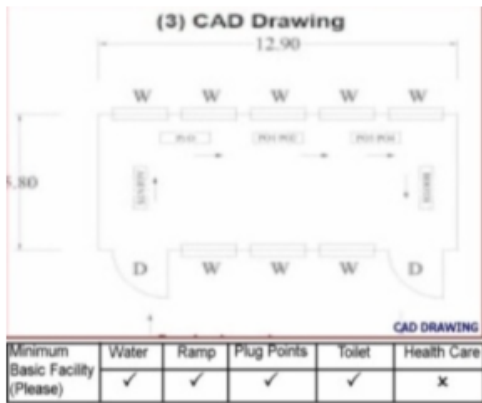

Google Map View

Polling Station Building Front View

Polling Station Front View

Cad View

Key MAP View

1	IBC1822782	பெயர் : தங்கவேல் தந்தை பெயர்: கோவிந்தராசன் வீட்டு எண் : 1 வயது : 76 பாலினம் : ஆண்	Photo is available	2	IBC1822790	பெயர் : மோகா கணவர் பெயர்: தங்கவேல் வீட்டு எண் : 1 வயது : 64 பாலினம் : பெண்	Photo is available	3	IBC1822808	பெயர் : பாண்டியன் தந்தை பெயர்: தங்கவேல் வீட்டு எண் : 1 வயது : 49 பாலினம் : ஆண்	Photo is available
4	KGB2427052	பெயர் : நெடுஞ்செழியன் தந்தை பெயர்: தங்கவேல் வீட்டு எண் : 1 வயது : 45 பாலினம் : ஆண்	Photo is available	5	KGB1365279	பெயர் : ராஜேந்திரன் தந்தை பெயர்: தங்கவேல் வீட்டு எண் : 1 வயது : 44 பாலினம் : ஆண்	Photo is available	6	IBC0241729	பெயர் : அம்பலவள்ளி கணவர் பெயர்: பாண்டியன் வீட்டு எண் : 1 வயது : 36 பாலினம் : பெண்	Photo is available
7	IBC0382960	பெயர் : ரேவதி கணவர் பெயர்: நெடுஞ்செழியன் வீட்டு எண் : 1-1 வயது : 36 பாலினம் : பெண்	Photo is available	8	IBC2419356	பெயர் : தேவேந்திரன் ராஜேந்திரன் தந்தை பெயர்: ராஜேந்திரன் இந்து மதி வீட்டு எண் : 1/2 வயது : 21 பாலினம் : ஆண்	Photo is available	9	IBC2587137	பெயர் : தேவகுமார் ரா தந்தை பெயர்: ராஜேந்திரன் வீட்டு எண் : 1/2 வயது : 19 பாலினம் : ஆண்	Photo is available
10	IBC2148682	பெயர் : சத்யா கணவர் பெயர்: கார்த்திகேயன் வீட்டு எண் : 1/3 வயது : 31 பாலினம் : பெண்	Photo is available	11	IBC0939835	பெயர் : விமலராஜ் தாயின் பெயர்: அலமேலு வீட்டு எண் : 1-3-A1 வயது : 28 பாலினம் : ஆண்	Photo is available	12	IBC0696914	பெயர் : துர்கா தந்தை பெயர்: தமிழரசன் வீட்டு எண் : 1-3B வயது : 32 பாலினம் : பெண்	Photo is available
13	IBC0696906	பெயர் : ரோகா தந்தை பெயர்: தமிழரசன் வீட்டு எண் : 1-3B வயது : 30 பாலினம் : பெண்	Photo is available	14	IBC0423525	பெயர் : ஜீவா கணவர் பெயர்: தென்னரசு வீட்டு எண் : 1-4E வயது : 38 பாலினம் : பெண்	Photo is available	15	IBC2225506	பெயர் : வேல்முருகன் தந்தை பெயர்: தமிழரசன் வீட்டு எண் : 1-5 வயது : 25 பாலினம் : ஆண்	Photo is available
16	IBC2388734	பெயர் : லட்சுமி பிரபா தந்தை பெயர்: சுகுமாரன் வீட்டு எண் : 1-5 வயது : 22 பாலினம் : பெண்	Photo is available	17	IBC2540094	பெயர் : பிரியதர்ஷினி தந்தை பெயர்: சதாசிவம் வீட்டு எண் : 1/5 வயது : 22 பாலினம் : பெண்	Photo is available	18	IBC0496208	பெயர் : அறிவுழகி கணவர் பெயர்: செல்வதுரை வீட்டு எண் : 1-9-1 வயது : 54 பாலினம் : பெண்	Photo is available
19	IBC0592493	பெயர் : ஜஸ்வர்யா கணவர் பெயர்: அசோக்ராஜ் வீட்டு எண் : 1-9-2 வயது : 33 பாலினம் : பெண்	Photo is available	20	IBC2431310	பெயர் : வெண்ணிலா கணவர் பெயர்: சரவணன் வீட்டு எண் : 1/9அ வயது : 26 பாலினம் : பெண்	Photo is available	21	IBC1068964	பெயர் : கமலாதேவி கணவர் பெயர்: பாண்டியன் வீட்டு எண் : 1-10 வயது : 37 பாலினம் : பெண்	Photo is available
22	IBC2431468	பெயர் : சாந்தி கணவர் பெயர்: நடராஜன் வீட்டு எண் : 1/10 வயது : 30 பாலினம் : பெண்	Photo is available	23	IBC0696849	பெயர் : லலிதா கணவர் பெயர்: கொஞ்சிநாதன் வீட்டு எண் : 1-10A வயது : 33 பாலினம் : பெண்	Photo is available	24	IBC0696989	பெயர் : கோபி தந்தை பெயர்: ராஜேந்திரன் வீட்டு எண் : 1-13 வயது : 31 பாலினம் : ஆண்	Photo is available
25	IBC0696898	பெயர் : மணிமேகலை கணவர் பெயர்: சுப்பிரமணியன் வீட்டு எண் : 1-13A வயது : 37 பாலினம் : பெண்	Photo is available	26	IBC0697102	பெயர் : வீரபாண்டியன் தந்தை பெயர்: அமிர்தலிங்கம் வீட்டு எண் : 1-14 வயது : 37 பாலினம் : ஆண்	Photo is available	27	IBC0697110	பெயர் : தனவேல் தந்தை பெயர்: அமிர்தலிங்கம் வீட்டு எண் : 1-14 வயது : 35 பாலினம் : ஆண்	Photo is available
28	IBC2294080	பெயர் : நதியா கணவர் பெயர்: கார்த்திக் வீட்டு எண் : 1/14 பி 2 வயது : 34 பாலினம் : பெண்	Photo is available	29	IBC2386209	பெயர் : அபிநயா தந்தை பெயர்: அண்ணாதுரை வீட்டு எண் : 1-15 வயது : 23 பாலினம் : பெண்	Photo is available	30	IBC2439776	பெயர் : பாலாஜி தந்தை பெயர்: அண்ணாதுரை வீட்டு எண் : 1/15 வயது : 20 பாலினம் : ஆண்	Photo is available