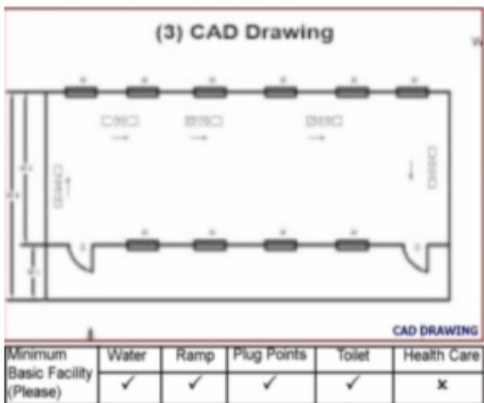

Google Map View

Polling Station Building Front View

Polling Station Front View

Cad View

Key MAP View

1 பெயர் : வசந்தி தந்தை பெயர்: சங்கர் வீட்டு எண் : 1 வயது : 25 பாலினம் : பெண் Photo is available	IBC1147586	2 பெயர் : பழனிசாமி தந்தை பெயர்: மின்னல்கொடி வீட்டு எண் : 2 வயது : 27 பாலினம் : ஆண் Photo is available	IBC1034602	3 பெயர் : ராஜ்கிரண் தாயின் பெயர்: சாந்தி வீட்டு எண் : 2 வயது : 25 பாலினம் : ஆண் Photo is available	IBC2256667
4 பெயர் : சுந்தரமூர்த்தி தந்தை பெயர்: முத்துசாமி வீட்டு எண் : 2/372 வயது : 62 பாலினம் : ஆண் Photo is available	IBC2255784	5 பெயர் : ராணி கணவர் பெயர்: சுந்தரமூர்த்தி வீட்டு எண் : 2/372 வயது : 53 பாலினம் : பெண் Photo is available	IBC2258283	6 பெயர் : காமாட்சி கணவர் பெயர்: மகேந்திரன் வீட்டு எண் : 3 வயது : 31 பாலினம் : பெண் Photo is available	IBC2255719
7 பெயர் : வாசுகி ச தந்தை பெயர்: சங்கர் வீட்டு எண் : 3/2 வயது : 21 பாலினம் : பெண் Photo is available	IBC2523769	8 பெயர் : அறிவுழகன் தந்தை பெயர்: காந்தி வீட்டு எண் : 3-10 வயது : 36 பாலினம் : ஆண் Photo is available	IBC0824094	9 பெயர் : சுகன்யா தந்தை பெயர்: செல்வராஜ் வீட்டு எண் : 3-10 வயது : 34 பாலினம் : பெண் Photo is available	IBC1034594
10 பெயர் : கார்த்திக் தந்தை பெயர்: காந்தி வீட்டு எண் : 3-10 வயது : 33 பாலினம் : ஆண் Photo is available	IBC0423665	11 பெயர் : செல்வி கணவர் பெயர்: விஜய் வீட்டு எண் : 3/10 வயது : 29 பாலினம் : பெண் Photo is available	IBC2148989	12 பெயர் : மாலா கணவர் பெயர்: சிங்காரவேல் வீட்டு எண் : 3-10A2 வயது : 46 பாலினம் : பெண் Photo is available	IBC0339861
13 பெயர் : விஜயா கணவர் பெயர்: சேகர் வீட்டு எண் : 3-10A2 வயது : 41 பாலினம் : பெண் Photo is available	IBC0339770	14 பெயர் : சந்தியா தந்தை பெயர்: சிங்காரவேலு வீட்டு எண் : 3-10ஏ2 வயது : 26 பாலினம் : பெண் Photo is available	IBC2226124	15 பெயர் : இரவி தந்தை பெயர்: ராமசாமி வீட்டு எண் : 3-10B வயது : 52 பாலினம் : ஆண் Photo is available	IBC0697490
16 பெயர் : சரவணன் தந்தை பெயர்: வடிவேல் வீட்டு எண் : 3-10E வயது : 38 பாலினம் : ஆண் Photo is available	IBC0824060	17 பெயர் : சக்திவேல் தந்தை பெயர்: மகாராஜன் வீட்டு எண் : 3-10E41 வயது : 28 பாலினம் : ஆண் Photo is available	IBC1034503	18 பெயர் : ரவி தந்தை பெயர்: ராமையன் வீட்டு எண் : 3/11சி வயது : 63 பாலினம் : ஆண் Photo is available	IBC2566784
19 பெயர் : கமலா தாயின் பெயர்: துளசியம்மாள் வீட்டு எண் : 3-11C வயது : 51 பாலினம் : பெண் Photo is available	IBC0339879	20 பெயர் : சுபாஷ் தந்தை பெயர்: ரவி வீட்டு எண் : 3-11எ வயது : 29 பாலினம் : ஆண் Photo is available	IBC2225704	21 பெயர் : சங்கீதா கணவர் பெயர்: ராஜ்ஜி வீட்டு எண் : 3-13 வயது : 31 பாலினம் : பெண் Photo is available	IBC1034578
22 பெயர் : பாலமுருகன் தந்தை பெயர்: பால்ராஜ் வீட்டு எண் : 3-13 வயது : 30 பாலினம் : ஆண் Photo is available	IBC0824078	23 பெயர் : பாஸ்கர் தந்தை பெயர்: பால்ராஜ் வீட்டு எண் : 3-13 வயது : 28 பாலினம் : ஆண் Photo is available	IBC1034495	24 பெயர் : இளையபாரதி கணவர் பெயர்: செல்வகுமார் வீட்டு எண் : 3/14 வயது : 24 பாலினம் : பெண் Photo is available	IBC2255750
25 பெயர் : சுரேகா கணவர் பெயர்: சிவமணி வீட்டு எண் : 3/18 அ வயது : 37 பாலினம் : பெண் Photo is available	IBC1210129	26 பெயர் : மாலா தந்தை பெயர்: செல்வதுரை வீட்டு எண் : 3/51 வயது : 21 பாலினம் : பெண் Photo is available	IBC2540755	27 பெயர் : விஜய் தந்தை பெயர்: ராதாகிருஷ்ணன் வீட்டு எண் : 3/55 வயது : 28 பாலினம் : ஆண் Photo is available	IBC2272383
28 பெயர் : டெய்சி சுசந்தி தந்தை பெயர்: அந்தோனி சாமி வீட்டு எண் : 3/56ஏ வயது : 24 பாலினம் : பெண் Photo is available	IBC2334225	29 பெயர் : வனஜா தந்தை பெயர்: சிங்காரவேல் வீட்டு எண் : 3-96D வயது : 30 பாலினம் : பெண் Photo is available	IBC0697367	30 பெயர் : திராவிட்ச்செல்வன் தந்தை பெயர்: கனகவிஜயன் வீட்டு எண் : 3/111 வயது : 23 பாலினம் : ஆண் Photo is available	IBC2332989