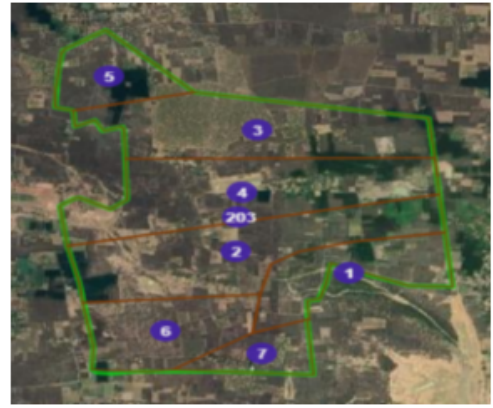

Google Map View