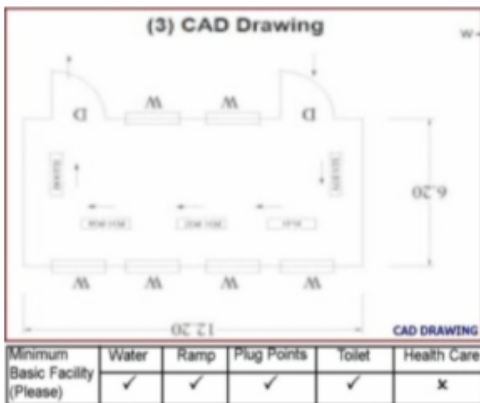

Google Map View

Polling Station Building Front View

Polling Station Front View

Cad View

Key MAP View

1 பெயர் : வேல்முருகன் தந்தை பெயர் : சடையன் வீட்டு எண் : 1 வயது : 57 பாலினம் : ஆண் Photo is available	IBC1856947	2 பெயர் : கலியபெருமாள் தந்தை பெயர் : சின்னையன் வீட்டு எண் : 1 வயது : 53 பாலினம் : ஆண் Photo is available	IBC1856954	3 பெயர் : கீதா கணவர் பெயர் : வேல்முருகன் வீட்டு எண் : 1 வயது : 46 பாலினம் : பெண் Photo is available	KGB1712264
4 பெயர் : கயல்விழி கணவர் பெயர் : பார்த்திபன் வீட்டு எண் : 1 வயது : 32 பாலினம் : பெண் Photo is available	IBC2302610	5 பெயர் : சிவபாரதி தந்தை பெயர் : வேல்முருகன் வீட்டு எண் : 1-1 வயது : 27 பாலினம் : பெண் Photo is available	IBC1069137	6 பெயர் : பரணிதரன் தந்தை பெயர் : வேல்முருகன் வீட்டு எண் : 1/1 வயது : 25 பாலினம் : ஆண் Photo is available	IBC2218287
7 பெயர் : சுவேதா தந்தை பெயர் : வேல்முருகன் வீட்டு எண் : 1/1 வயது : 23 பாலினம் : பெண் Photo is available	IBC2218394	8 பெயர் : சாந்தி கணவர் பெயர் : கலியபெருமாள் வீட்டு எண் : 1-2 வயது : 49 பாலினம் : பெண் Photo is available	IBC1856962	9 பெயர் : விஜயபிரபாகரன் தந்தை பெயர் : கலியபெருமாள் வீட்டு எண் : 1-2 வயது : 26 பாலினம் : ஆண் Photo is available	IBC1095942
10 பெயர் : அலமேலு கணவர் பெயர் : சுந்தரராஜன் வீட்டு எண் : 1-2A வயது : 74 பாலினம் : பெண் Photo is available	KGB1454594	11 பெயர் : ரவிச்சந்திரன் தந்தை பெயர் : சுந்தரராஜன் வீட்டு எண் : 1-2A வயது : 47 பாலினம் : ஆண் Photo is available	KGB1454586	12 பெயர் : வசந்தி கணவர் பெயர் : ரவிச்சந்திரன் வீட்டு எண் : 1-2A வயது : 45 பாலினம் : பெண் Photo is available	KGB1465459
13 பெயர் : மதியழகன் தந்தை பெயர் : சுந்தரராஜன் வீட்டு எண் : 1-2A வயது : 45 பாலினம் : ஆண் Photo is available	IBC0423905	14 பெயர் : பாண்டியதுரை தந்தை பெயர் : ரவிச்சந்திரன் வீட்டு எண் : 1-2A வயது : 27 பாலினம் : ஆண் Photo is available	IBC1034883	15 பெயர் : பார்வதி கணவர் பெயர் : அணிஷ் வீட்டு எண் : 1/3 வயது : 24 பாலினம் : பெண் Photo is available	IBC2454387
16 பெயர் : கவியரசன் தி தந்தை பெயர் : திருமூர்த்தி வீட்டு எண் : 1/3 வயது : 21 பாலினம் : ஆண் Photo is available	IBC2602456	17 பெயர் : வெள்ளையம்மாள் கணவர் பெயர் : இராகுகாலம் வீட்டு எண் : 1-4C வயது : 66 பாலினம் : பெண் Photo is available	IBC0824490	18 பெயர் : அய்யாபு தந்தை பெயர் : அப்பாவு வீட்டு எண் : 1-5 வயது : 51 பாலினம் : ஆண் Photo is available	IBC1856970
19 பெயர் : நிலவழகி கணவர் பெயர் : அய்யாபு வீட்டு எண் : 1-5 வயது : 45 பாலினம் : பெண் Photo is available	KGB1712561	20 பெயர் : ஞானசேகர் தந்தை பெயர் : நாகையா வீட்டு எண் : 1-5 வயது : 36 பாலினம் : ஆண் Photo is available	IBC0340034	21 பெயர் : ஆகாஷ்பிரவீன் தந்தை பெயர் : ஐரூபன் வீட்டு எண் : 1-5 வயது : 28 பாலினம் : ஆண் Photo is available	IBC0968123
22 பெயர் : ஜெகதாம்பாள் தந்தை பெயர் : முலையான் வீட்டு எண் : 1-8A வயது : 69 பாலினம் : பெண் Photo is available	IBC1856988	23 பெயர் : கலியமூர்த்தி தந்தை பெயர் : குருசாமி வீட்டு எண் : 1-10 வயது : 66 பாலினம் : ஆண் Photo is available	IBC1856996	24 பெயர் : சகுந்தலா கணவர் பெயர் : கலியமூர்த்தி வீட்டு எண் : 1-10 வயது : 57 பாலினம் : பெண் Photo is available	IBC1857002
25 பெயர் : ரமேஷ் தந்தை பெயர் : கலியமூர்த்தி வீட்டு எண் : 1-10 வயது : 45 பாலினம் : ஆண் Photo is available	KGB2404580	26 பெயர் : வளர்மதி கணவர் பெயர் : வினோத்குமார் வீட்டு எண் : 1/10 வயது : 39 பாலினம் : பெண் Photo is available	IBC2517431	27 பெயர் : வெண்ணிலா கணவர் பெயர் : ரமேஷ் வீட்டு எண் : 1-10-NA வயது : 43 பாலினம் : பெண் Photo is available	IBC0071639
28 பெயர் : சிங்காரு தந்தை பெயர் : முருகன் வீட்டு எண் : 1-12 வயது : 74 பாலினம் : ஆண் Photo is available	IBC1857010	29 பெயர் : சரஸ்வதி கணவர் பெயர் : சிங்காரு வீட்டு எண் : 1-12 வயது : 66 பாலினம் : பெண் Photo is available	IBC1857028	30 பெயர் : வீரமான் கணவர் பெயர் : தங்கதுரை வீட்டு எண் : 1-12 வயது : 45 பாலினம் : பெண் Photo is available	KGB1712272