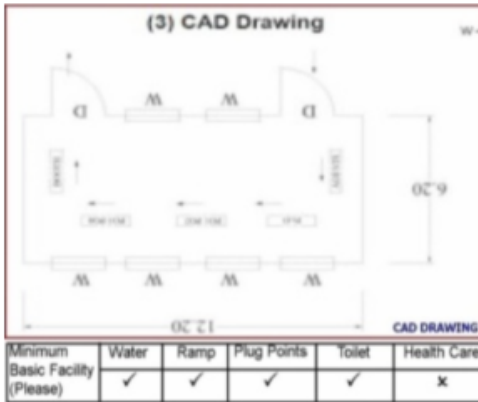

Google Map View

Polling Station Building Front View

Polling Station Front View

Cad View

Key MAP View

1 பெயர் : ஜெயந்தி கணவர் பெயர் : பர்பு வீட்டு எண் : 1-16 வயது : 32 பாலினம் : பெண் Photo is available	IBC0764753	2 பெயர் : தமிழரசன் தந்தை பெயர் : அஞ்சாநெஞ்சன் வீட்டு எண் : 1/27 வயது : 27 பாலினம் : ஆண் Photo is available	IBC1131630	3 பெயர் : அபிநயா மு தந்தை பெயர் : முருகன் வீட்டு எண் : 1/44ஏ வயது : 21 பாலினம் : பெண் Photo is available	IBC2416428
4 பெயர் : ஆதித்தியன் மு தந்தை பெயர் : முருகன் வீட்டு எண் : 1/152பி வயது : 21 பாலினம் : ஆண் Photo is available	IBC2512259	5 பெயர் : பிரவீன் ரா தந்தை பெயர் : ராதாகிருஷ்ணன் வீட்டு எண் : 1/160 வயது : 24 பாலினம் : ஆண் Photo is available	IBC1216696	6 பெயர் : பரத் குமார் மோ தந்தை பெயர் : மோகன்குமார் வீட்டு எண் : 1/166 வயது : 22 பாலினம் : ஆண் Photo is available	IBC2416436
7 பெயர் : மீனா கணவர் பெயர் : அருள்குமார் வீட்டு எண் : 1/179 வயது : 33 பாலினம் : பெண் Photo is available	IBC2324143	8 பெயர் : சீதா கணவர் பெயர் : சுதாகர் வீட்டு எண் : 1/187 வயது : 33 பாலினம் : பெண் Photo is available	IBC1220243	9 பெயர் : குகன்ராஜ் தந்தை பெயர் : குப்புசாமி வீட்டு எண் : 1-188 வயது : 33 பாலினம் : ஆண் Photo is available	IBC0242875
10 பெயர் : ஆனந்த் தந்தை பெயர் : பூவராகவன் வீட்டு எண் : 1-189 வயது : 33 பாலினம் : ஆண் Photo is available	IBC0424135	11 பெயர் : இளங்கோவன் தந்தை பெயர் : கலியமூர்த்தி வீட்டு எண் : 1-193 வயது : 53 பாலினம் : ஆண் Photo is available	IBC0824235	12 பெயர் : ரமணிதிலகம் கணவர் பெயர் : இளங்கோவன் வீட்டு எண் : 1-193 வயது : 44 பாலினம் : பெண் Photo is available	IBC0824276
13 பெயர் : அபிஷேக் இ தந்தை பெயர் : இளங்கோவன் க வீட்டு எண் : 1/193 வயது : 21 பாலினம் : ஆண் Photo is available	IBC2591170	14 பெயர் : ஆதித்தியன் இ தந்தை பெயர் : இளங்கோவன் வீட்டு எண் : 1/193 வயது : 20 பாலினம் : ஆண் Photo is available	IBC2597128	15 பெயர் : பிரவீன் செ தந்தை பெயர் : செந்தில்குமார் வீட்டு எண் : 1/199 வயது : 22 பாலினம் : ஆண் Photo is available	IBC2403442
16 பெயர் : சிலம்பரசன் தந்தை பெயர் : அஞ்சாநெஞ்சன் வீட்டு எண் : 1-201 வயது : 32 பாலினம் : ஆண் Photo is available	IBC0593038	17 பெயர் : நிஷா தந்தை பெயர் : அஞ்சாநெஞ்சன் வீட்டு எண் : 1/201 வயது : 24 பாலினம் : பெண் Photo is available	IBC2127512	18 பெயர் : தேவி தந்தை பெயர் : கோதண்டராமன் வீட்டு எண் : 1/207 வயது : 26 பாலினம் : பெண் Photo is available	IBC2495745
19 பெயர் : சுபா கோ தந்தை பெயர் : கோதண்டராமன் வீட்டு எண் : 1/207 வயது : 25 பாலினம் : பெண் Photo is available	IBC2495760	20 பெயர் : ஆஷா தந்தை பெயர் : கோதண்டராமன் வீட்டு எண் : 1/207 வயது : 22 பாலினம் : பெண் Photo is available	IBC2495786	21 பெயர் : ஜெயசந்திரன் தந்தை பெயர் : சண்முகராகவன் வீட்டு எண் : 1/209 வயது : 23 பாலினம் : ஆண் Photo is available	IBC2435485
22 பெயர் : வினோத் ஜா தந்தை பெயர் : ஜானகிராமன் வீட்டு எண் : 1/211 வயது : 21 பாலினம் : ஆண் Photo is available	IBC2517696	23 பெயர் : ஆகாஷ் தந்தை பெயர் : ஜானகிராமன் வீட்டு எண் : 1/211 வயது : 20 பாலினம் : ஆண் Photo is available	IBC2602795	24 பெயர் : சந்திரமோகன் தந்தை பெயர் : வீரமணி வீட்டு எண் : 1/217 வயது : 25 பாலினம் : ஆண் Photo is available	IBC2183903
25 பெயர் : திவ்யா கணவர் பெயர் : மணிகண்டன் வீட்டு எண் : 1-219 வயது : 34 பாலினம் : பெண் Photo is available	IBC0844126	26 பெயர் : மலர்மன்னன் தந்தை பெயர் : அழகேசன் வீட்டு எண் : 1-219 வயது : 29 பாலினம் : ஆண் Photo is available	IBC0824243	27 பெயர் : விஜயேந்திரன் வே தந்தை பெயர் : வேல்முருகன் வீட்டு எண் : 1/221பி வயது : 23 பாலினம் : ஆண் Photo is available	IBC2294445
28 பெயர் : விமலராஜ் தந்தை பெயர் : வேல்முருகன் வீட்டு எண் : 1/221பி வயது : 22 பாலினம் : ஆண் Photo is available	IBC2417244	29 பெயர் : ஹேமலதா சுப்பையா கணவர் பெயர் : கலைமணி வீட்டு எண் : 1 / 250 வயது : 34 பாலினம் : பெண் Photo is available	IBC2500593	30 பெயர் : விஜயா தந்தை பெயர் : மகாலிங்கம் வீட்டு எண் : 1-274 வயது : 41 பாலினம் : பெண் Photo is available	IBC2150019