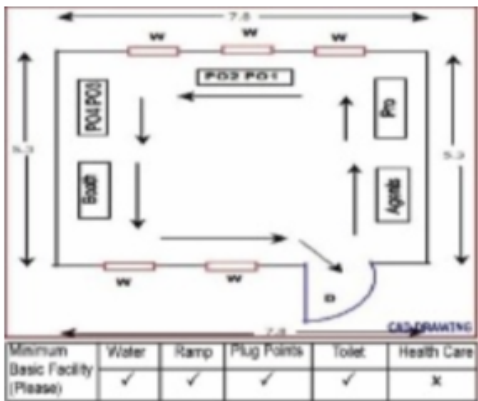

Google Map View

Polling Station Building Front View

Polling Station Front View

Cad View

Key MAP View

1 பெயர் : சச்சிநாந்தம் தந்தை பெயர் : சொக்கலிங்கம் வீட்டு எண் : 1 வயது : 39 பாலினம் : ஆண்	IBC1002195 Photo is available	2 பெயர் : சங்கீதா பிரியா தந்தை பெயர் : மகராசன் வீட்டு எண் : 1 வயது : 31 பாலினம் : பெண்	IBC1161660 Photo is available	3 பெயர் : வினிதா கணவர் பெயர் : மணிகண்டன் வீட்டு எண் : 1 வயது : 30 பாலினம் : பெண்	IBC2194298 Photo is available
4 பெயர் : ரமணா கணவர் பெயர் : கலியபெருமாள் வீட்டு எண் : 1 வயது : 25 பாலினம் : பெண்	IBC2194249 Photo is available	5 பெயர் : கல்பனா தந்தை பெயர் : கருப்பையன் வீட்டு எண் : 1/144 வயது : 27 பாலினம் : பெண்	IBC1121177 Photo is available	6 பெயர் : வசந்தி கணவர் பெயர் : வேலுசாமி வீட்டு எண் : 2 வயது : 60 பாலினம் : பெண்	IBC1747799 Photo is available
7 பெயர் : சக்திதாசன் தந்தை பெயர் : வேலுசாமி வீட்டு எண் : 2 வயது : 37 பாலினம் : ஆண்	IBC0278044 Photo is available	8 பெயர் : சாந்தி கணவர் பெயர் : ஜகதீஷ் வீட்டு எண் : 2/3/ஏ வயது : 30 பாலினம் : பெண்	IBC2609295 Photo is available	9 பெயர் : சரளா கணவர் பெயர் : சரவணன் வீட்டு எண் : 2-4 வயது : 35 பாலினம் : பெண்	IBC0594531 Photo is available
10 பெயர் : சுகி கணவர் பெயர் : சக்திதாசன் வீட்டு எண் : 2/5ஏ வயது : 32 பாலினம் : பெண்	IBC1185677 Photo is available	11 பெயர் : ரம்யா கணவர் பெயர் : கலியசாமி வீட்டு எண் : 2-26 வயது : 40 பாலினம் : பெண்	IBC0941864 Photo is available	12 பெயர் : இமையவரம்பன் தந்தை பெயர் : பழனிசாமி வீட்டு எண் : 2-46 வயது : 35 பாலினம் : ஆண்	IBC0383448 Photo is available
13 பெயர் : ஆனந்தி கணவர் பெயர் : அன்புராஜன் வீட்டு எண் : 2/53 வயது : 31 பாலினம் : பெண்	IBC0825620 Photo is available	14 பெயர் : சுபாஷினி கணவர் பெயர் : அழகுராஜா வீட்டு எண் : 2/61 வயது : 35 பாலினம் : பெண்	IBC2540961 Photo is available	15 பெயர் : கோவிந்தராஜ் தந்தை பெயர் : மாணிக்கம் வீட்டு எண் : 2/75 வயது : 47 பாலினம் : ஆண்	IBC2194371 Photo is available
16 பெயர் : சின்னசாமி தந்தை பெயர் : கருப்பன் வீட்டு எண் : 3 வயது : 63 பாலினம் : ஆண்	IBC1747807 Photo is available	17 பெயர் : ராசலெட்சுமி கணவர் பெயர் : சின்னசாமி வீட்டு எண் : 3 வயது : 59 பாலினம் : பெண்	IBC1747815 Photo is available	18 பெயர் : செந்தமிழ்செல்வன் தந்தை பெயர் : சின்னசாமி வீட்டு எண் : 3-6 வயது : 31 பாலினம் : ஆண்	IBC0594036 Photo is available
S 19 பெயர் : மாலதி கணவர் பெயர் : செந்தமிழ்செல்வன் வீட்டு எண் : 3/219 வயது : 24 பாலினம் : பெண்	IBC2369478 Photo is available	20 பெயர் : நாயகம் கணவர் பெயர் : கணேசன் வீட்டு எண் : 4 வயது : 65 பாலினம் : பெண்	IBC1747831 Photo is available	21 பெயர் : சக்திவேல் தந்தை பெயர் : சிங்காரம் வீட்டு எண் : 4 வயது : 56 பாலினம் : ஆண்	IBC1747849 Photo is available
#2 22 பெயர் : தேவி ச கணவர் பெயர் : சக்திவேல் வீட்டு எண் : 4 வயது : 43 பாலினம் : பெண்	KGB1342336 Photo is available	23 பெயர் : அம்பேத்கர் தந்தை பெயர் : முத்துசாமி வீட்டு எண் : 4 வயது : 26 பாலினம் : ஆண்	IBC1193721 Photo is available	24 பெயர் : சந்துரு தந்தை பெயர் : சக்திவேல் வீட்டு எண் : 4/1 வயது : 26 பாலினம் : ஆண்	IBC2540862 Photo is available
25 பெயர் : அருணாபாண்டியன் தந்தை பெயர் : அருள்ராஜ் வீட்டு எண் : 4/2 வயது : 24 பாலினம் : ஆண்	IBC2157089 Photo is available	26 பெயர் : சித்ரா கணவர் பெயர் : கொளஞ்சிநாதன் வீட்டு எண் : 4-3 வயது : 49 பாலினம் : பெண்	IBC0072694 Photo is available	27 பெயர் : ஜெயந்தி கணவர் பெயர் : சிலம்பரசன் வீட்டு எண் : 4/3 வயது : 28 பாலினம் : பெண்	IBC1115823 Photo is available
28 பெயர் : அன்பரசி கணவர் பெயர் : கலியமூர்த்தி வீட்டு எண் : 4/5 வயது : 29 பாலினம் : பெண்	IBC1198100 Photo is available	29 பெயர் : கலியமூர்த்தி தந்தை பெயர் : இராமசாமி வீட்டு எண் : 4/6 வயது : 31 பாலினம் : ஆண்	IBC0594051 Photo is available	30 பெயர் : ராஜா தந்தை பெயர் : குப்புசாமி வீட்டு எண் : 4/9 வயது : 25 பாலினம் : ஆண்	IBC1216951 Photo is available