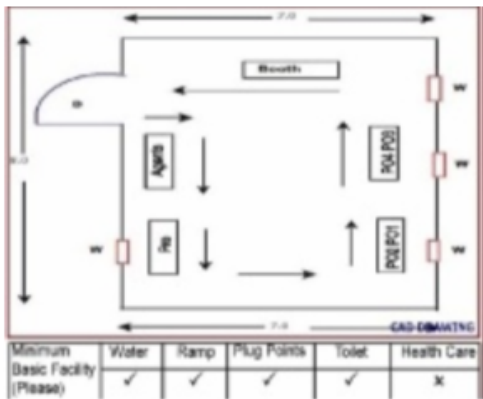

Google Map View

Polling Station Building Front View

Polling Station Front View

Cad View

Key MAP View

1 பெயர் : காவியா தந்தை பெயர்: கணேசன் வீட்டு எண் : 0 வயது : 23 பாலினம் : பெண் Photo is available	IBC2306975	2 பெயர் : குமார் தந்தை பெயர்: ராமசாமி வீட்டு எண் : 1 வயது : 53 பாலினம் : ஆண் Photo is available	IBC1783760	3 பெயர் : மனோஜ் தந்தை பெயர்: மகேந்திரன் வீட்டு எண் : 1 வயது : 22 பாலினம் : ஆண் Photo is available	IBC2348811
4 பெயர் : அட்சயா தந்தை பெயர்: பன்னீர்செல்வம் செல்லப்பா வீட்டு எண் : 1-9ஏ வயது : 23 பாலினம் : பெண் Photo is available	IBC2305654	5 பெயர் : மணிகண்டன் தந்தை பெயர்: ஜெயராமன் வீட்டு எண் : 3 வயது : 30 பாலினம் : ஆண் Photo is available	IBC0765669	6 பெயர் : அருண் குமார் தந்தை பெயர்: குணசேகரன் வீட்டு எண் : 3 வயது : 30 பாலினம் : ஆண் Photo is available	IBC0765420
7 பெயர் : சசிதரன் தந்தை பெயர்: பக்கிரிசாமி வீட்டு எண் : 3-3 வயது : 29 பாலினம் : ஆண் Photo is available	IBC0826438	8 பெயர் : அனுபாசங்கரி தந்தை பெயர்: பக்கிரிசாமி வீட்டு எண் : 3-3 வயது : 26 பாலினம் : பெண் Photo is available	IBC1081702	9 பெயர் : சசிகலா கணவர் பெயர்: வேல்முருகன் வீட்டு எண் : 3-5-1 வயது : 41 பாலினம் : பெண் Photo is available	IBC0700807
10 பெயர் : கண்ணன் தந்தை பெயர்: நாராயணசாமி வீட்டு எண் : 3-6A வயது : 60 பாலினம் : ஆண் Photo is available	KGB2494292	11 பெயர் : உஷாராணி கணவர் பெயர்: கண்ணன் வீட்டு எண் : 3-6A வயது : 48 பாலினம் : பெண் Photo is available	KGB2494300	12 பெயர் : ரமேஷ் தந்தை பெயர்: ராமசாமி வீட்டு எண் : 3-7A வயது : 45 பாலினம் : ஆண் Photo is available	IBC0700963
13 பெயர் : ரம்யா கணவர் பெயர்: ரமேஷ் வீட்டு எண் : 3-7A வயது : 35 பாலினம் : பெண் Photo is available	IBC0700625	14 பெயர் : வெற்றிசெல்வி தந்தை பெயர்: அன்பழகன் வீட்டு எண் : 3/10 வயது : 39 பாலினம் : பெண் Photo is available	IBC2427060	15 பெயர் : மணிகண்டன் தந்தை பெயர்: அன்பழகன் வீட்டு எண் : 3-10 வயது : 36 பாலினம் : ஆண் Photo is available	KGB2494326
16 பெயர் : மஞ்சலா கணவர் பெயர்: மணிகண்டன் வீட்டு எண் : 3/10 வயது : 28 பாலினம் : பெண் Photo is available	ZLM0616128	17 பெயர் : காமாட்சி தந்தை பெயர்: மருதமுத்து வீட்டு எண் : 3-10A வயது : 32 பாலினம் : பெண் Photo is available	IBC1002385	18 பெயர் : பாலாஜி தந்தை பெயர்: மருதமுத்து வீட்டு எண் : 3-10A வயது : 29 பாலினம் : ஆண் Photo is available	IBC1002369
19 பெயர் : வசந்தா கணவர் பெயர்: கோபாலகிருஷ்ணன் வீட்டு எண் : 3-10B வயது : 50 பாலினம் : பெண் Photo is available	IBC1002393	20 பெயர் : யுவன் சங்கர் தந்தை பெயர்: செல்வ சந்திரன் வீட்டு எண் : 3-11 வயது : 22 பாலினம் : ஆண் Photo is available	IBC2340511	21 பெயர் : ராணி கணவர் பெயர்: பழனிவேல் வீட்டு எண் : 3-13 வயது : 55 பாலினம் : பெண் Photo is available	IBC1783778
22 பெயர் : தனசெல்வி கணவர் பெயர்: வினோத் வீட்டு எண் : 3-13 வயது : 39 பாலினம் : பெண் Photo is available	IBC0700617	23 பெயர் : ராஜேஸ்வரி கணவர் பெயர்: மதியழகன் வீட்டு எண் : 3/13 வயது : 37 பாலினம் : பெண் Photo is available	IBC2293884	24 பெயர் : ஜெயந்தி தந்தை பெயர்: சுதாகர் வீட்டு எண் : 3-13 வயது : 33 பாலினம் : பெண் Photo is available	IBC0700799
25 பெயர் : வினோத் தந்தை பெயர்: பழனிவேல் வீட்டு எண் : 3-13A வயது : 43 பாலினம் : ஆண் Photo is available	KGB1725217	26 பெயர் : பிரகாஷ் தந்தை பெயர்: ராமலிங்கம் வீட்டு எண் : 3-17 வயது : 32 பாலினம் : ஆண் Photo is available	IBC0498840	27 பெயர் : மகேஷ் தந்தை பெயர்: ராமலிங்கம் வீட்டு எண் : 3-17 வயது : 31 பாலினம் : ஆண் Photo is available	IBC0595124
28 பெயர் : செந்தமிழ்செல்வி கணவர் பெயர்: செல்வராஜ் வீட்டு எண் : 3-18 வயது : 45 பாலினம் : பெண் Photo is available	IBC0343236	29 பெயர் : அலெக்சுவெற்றி தந்தை பெயர்: வேல்முருகன் வீட்டு எண் : 3-19 வயது : 27 பாலினம் : ஆண் Photo is available	IBC1086370	30 பெயர் : சிவா தந்தை பெயர்: கொளஞ்சிநாதன் வீட்டு எண் : 3/21 வயது : 25 பாலினம் : ஆண் Photo is available	IBC2479640