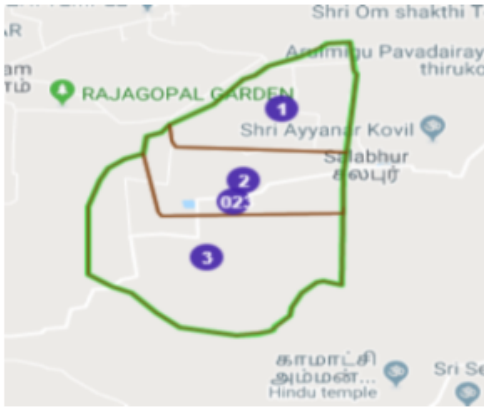

Nazri Naksha