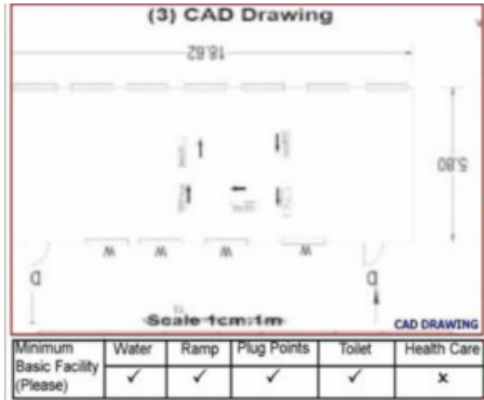

Google Map View

Polling Station Building Front View

Polling Station Front View

Cad View

Key MAP View

1 பெயர் : ரஞ்சித்குமார் தந்தை பெயர்: ராசலிங்கம் வீட்டு எண் : 0 வயது : 36 பாலினம் : ஆண்	IBC1185388 Photo is available	# 2 பெயர் : சுபாஷ் ர தந்தை பெயர்: ரவி வீட்டு எண் : 0 வயது : 23 பாலினம் : ஆண்	IBC2243160 Photo is available	3 பெயர் : ஸுபேதா கணவர் பெயர்: ரஞ்சித்குமார் வீட்டு எண் : 1 வயது : 23 பாலினம் : பெண்	IBC2383727 Photo is available
4 பெயர் : ராமலிங்கம் தந்தை பெயர்: பச்சமுத்து வீட்டு எண் : 1-437 வயது : 55 பாலினம் : ஆண்	IBC0408559 Photo is available	5 பெயர் : சதீஷ்குமார் தந்தை பெயர்: கோவிந்தசாமி வீட்டு எண் : 1/625 வயது : 27 பாலினம் : ஆண்	IBC2244200 Photo is available	6 பெயர் : குமார் தந்தை பெயர்: கோவிந்தன வீட்டு எண் : 2-24 வயது : 43 பாலினம் : ஆண்	KLP2241107 Photo is available
7 பெயர் : பாரதிராஜா தந்தை பெயர்: பரமசிவம் வீட்டு எண் : 2-53 வயது : 27 பாலினம் : ஆண்	IBC1006659 Photo is available	8 பெயர் : இராமச்சந்திரன் தந்தை பெயர்: காமராஜ் வீட்டு எண் : 2-111 வயது : 30 பாலினம் : ஆண்	IBC0785253 Photo is available	9 பெயர் : தமிழ்ச்செல்வி கணவர் பெயர்: ராஜசேகர் வீட்டு எண் : 2-145A வயது : 36 பாலினம் : பெண்	IBC0731935 Photo is available
10 பெயர் : தனலெட்சுமி கணவர் பெயர்: இராமநாதன் வீட்டு எண் : 2-352 வயது : 35 பாலினம் : பெண்	IBC0732081 Photo is available	11 பெயர் : செல்வகுமார் தந்தை பெயர்: மணிவண்ணன் வீட்டு எண் : 2-484 வயது : 37 பாலினம் : ஆண்	IBC0289413 Photo is available	12 பெயர் : செல்வி கணவர் பெயர்: தவழ்புதல்வன் வீட்டு எண் : 3-22 வயது : 38 பாலினம் : பெண்	IBC0289298 Photo is available
13 பெயர் : அன்பரசன் தந்தை பெயர்: உலகநாதன் வீட்டு எண் : 3-60 வயது : 29 பாலினம் : ஆண்	IBC0846097 Photo is available	14 பெயர் : ஜெய்ஹிந்த் தந்தை பெயர்: செல்வராசு வீட்டு எண் : 3-68 வயது : 31 பாலினம் : ஆண்	IBC0531913 Photo is available	15 பெயர் : கற்பகம் கணவர் பெயர்: ஜெய்ஹிந்த் வீட்டு எண் : 3-68 வயது : 29 பாலினம் : பெண்	IBC0889766 Photo is available
16 பெயர் : வெற்றிவேல் தந்தை பெயர்: ஜெயராமன் வீட்டு எண் : 3-152 வயது : 33 பாலினம் : ஆண்	IBC0363309 Photo is available	17 பெயர் : அஜீத்குமார் தந்தை பெயர்: சிவலிங்கம் வீட்டு எண் : 3/156 வயது : 25 பாலினம் : ஆண்	IBC2243558 Photo is available	18 பெயர் : மணிமேகலை தந்தை பெயர்: கோவிந்தன் வீட்டு எண் : 3/165 வயது : 30 பாலினம் : பெண்	IBC1084755 Photo is available
19 பெயர் : மேனகா தந்தை பெயர்: செல்வையா வீட்டு எண் : 3/165 வயது : 22 பாலினம் : பெண்	IBC2356962 Photo is available	20 பெயர் : சாந்தி கணவர் பெயர்: இராமநாதன் வீட்டு எண் : 3-226 வயது : 54 பாலினம் : பெண்	IBC0435784 Photo is available	21 பெயர் : சீதா கணவர் பெயர்: விஸ்வநாதன் வீட்டு எண் : 3-251 வயது : 34 பாலினம் : பெண்	IBC0435792 Photo is available
22 பெயர் : சிவரஞ்சனி கணவர் பெயர்: அருள் வீட்டு எண் : 3-433 வயது : 30 பாலினம் : பெண்	IBC0889774 Photo is available	23 பெயர் : அப்பீல் தந்தை பெயர்: அருணாசலம் வீட்டு எண் : 3-590 வயது : 45 பாலினம் : ஆண்	IBC0288886 Photo is available	24 பெயர் : அமிர்தம் கணவர் பெயர்: அப்பீல் வீட்டு எண் : 3-590 வயது : 42 பாலினம் : பெண்	IBC0288910 Photo is available
25 பெயர் : விமலா கணவர் பெயர்: கார்த்திக்ராஜ் வீட்டு எண் : 4-3 வயது : 33 பாலினம் : பெண்	IBC2173920 Photo is available	26 பெயர் : சங்கீதா தந்தை பெயர்: சிவலிங்கம் வீட்டு எண் : 4/171A, வயது : 21 பாலினம் : பெண்	IBC2422285 Photo is available	27 பெயர் : உமாதேவி கணவர் பெயர்: சங்கர் வீட்டு எண் : 4-214A வயது : 35 பாலினம் : பெண்	IBC0990259 Photo is available
28 பெயர் : அஞ்சலை கணவர் பெயர்: காந்தி வீட்டு எண் : Bharathi Nagar,3rd street வயது : 53 பாலினம் : பெண்	IBC1275619 Photo is available	29 பெயர் : பாலமுருகன் தந்தை பெயர்: காமராஜ் வீட்டு எண் : 5-5A வயது : 37 பாலினம் : ஆண்	IBC0435818 Photo is available	30 பெயர் : மணி பாரதி கணவர் பெயர்: வீரமணி வீட்டு எண் : 5/79ஏ வயது : 26 பாலினம் : பெண்	IBC2315299 Photo is available