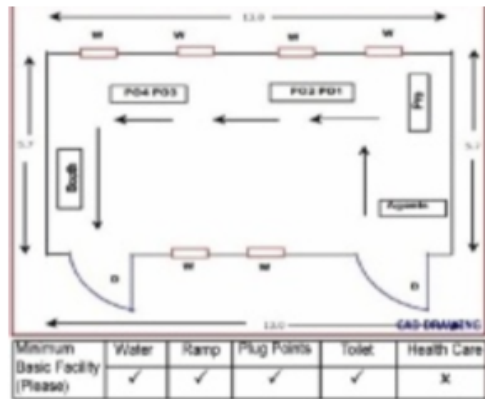

**Google Map View**

**Polling Station Building Front View**

**Polling Station Front View**

**Cad View**

**Key MAP View**

சட்டமன்றத் தொகுதியின் எண் மற்றும் பெயர் : 150-ஜெயங்கொண்டம் பிரிவு எண் மற்றும் பெயர் 1-தழுதாழை மேடு (வ கி), மற்றும் (ஊ), மெய்காவல்புத்தூர் தெற்கு