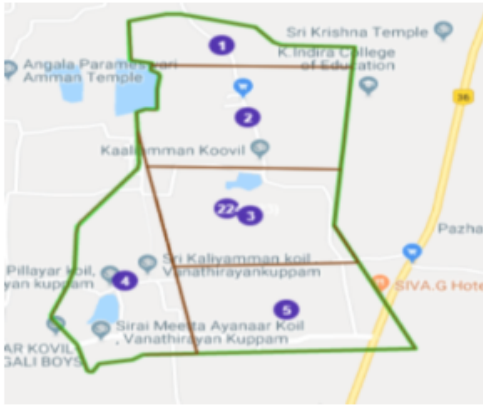

Nazri Naksha