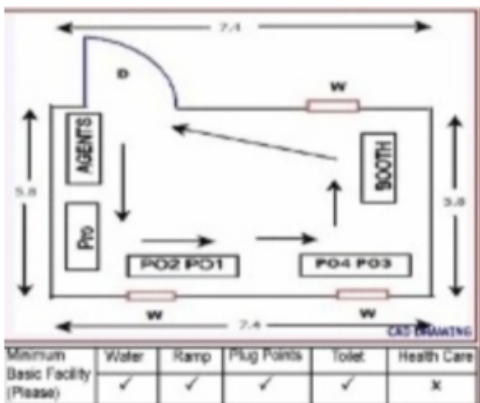

Google Map View

Polling Station Building Front View

Polling Station Front View

Cad View

Key MAP View

1 பெயர் : கலையரசி கணவர் பெயர்: விஜயகுமார் வீட்டு எண் : 1 வயது : 27 பாலினம் : பெண்	IBC1143478 Photo is available	2 பெயர் : கயல்விழி தந்தை பெயர்: வாசு தேவன் வீட்டு எண் : 1 வயது : 24 பாலினம் : பெண்	IBC2250553 Photo is available	3 பெயர் : பாலாஜி தந்தை பெயர்: முருகேசன் வீட்டு எண் : 1-13-D வயது : 39 பாலினம் : ஆண்	IBC0131953 Photo is available
4 பெயர் : கார்த்திக் தந்தை பெயர்: பாலகிருஷ்ணன் வீட்டு எண் : 1-30 வயது : 38 பாலினம் : ஆண்	KGB2100675 Photo is available	5 பெயர் : சீனிவாசன் தந்தை பெயர்: ஜெயராமன் வீட்டு எண் : 2-23 வயது : 34 பாலினம் : ஆண்	IBC0384602 Photo is available	6 பெயர் : ஆஷா கணவர் பெயர்: ஸ்ரீநிவாசன் வீட்டு எண் : 2/23 வயது : 29 பாலினம் : பெண்	IBC2320711 Photo is available
7 பெயர் : கவிதா கணவர் பெயர்: குணசேகரன் வீட்டு எண் : 2-24 வயது : 46 பாலினம் : பெண்	IBC0425652 Photo is available	8 பெயர் : அபர்ணா தந்தை பெயர்: அன்பழகன் வீட்டு எண் : 2/28 வயது : 19 பாலினம் : பெண்	IBC2580843 Photo is available	9 பெயர் : ரேணுகாதேவி கணவர் பெயர்: ரவிசந்திரன் வீட்டு எண் : 2-29 வயது : 45 பாலினம் : பெண்	IBC0503128 Photo is available
10 பெயர் : பிரபாகரன் தந்தை பெயர்: தயாளன் வீட்டு எண் : 2-29 வயது : 34 பாலினம் : ஆண்	IBC0384610 Photo is available	11 பெயர் : பவித்ரா தந்தை பெயர்: ரவிசந்திரன் வீட்டு எண் : 2-29 வயது : 25 பாலினம் : பெண்	IBC1143304 Photo is available	12 பெயர் : குழுதா கணவர் பெயர்: சேகர் வீட்டு எண் : 2-30 வயது : 53 பாலினம் : பெண்	IBC0077222 Photo is available
13 பெயர் : மணிவண்ணன் தந்தை பெயர்: ஜெகதீசன் வீட்டு எண் : 2/30 வயது : 43 பாலினம் : ஆண்	IBC2195337 Photo is available	14 பெயர் : சூர்யா கணவர் பெயர்: மணிவண்ணன் வீட்டு எண் : 2-30 வயது : 37 பாலினம் : பெண்	IBC1097617 Photo is available	15 பெயர் : விஜயகுமார் தந்தை பெயர்: சேகர் வீட்டு எண் : 2-30 வயது : 28 பாலினம் : ஆண்	IBC0945733 Photo is available
16 பெயர் : பிரவீன்குமார் இ தந்தை பெயர்: இளங்கோவன் வீட்டு எண் : 2/30 வயது : 19 பாலினம் : ஆண்	IBC2592855 Photo is available	17 பெயர் : மணிகண்டன் தந்தை பெயர்: துரைராஜ் வீட்டு எண் : 2-33 வயது : 32 பாலினம் : ஆண்	IBC0503136 Photo is available	18 பெயர் : பத்மநாதன் தந்தை பெயர்: கிருஷ்ணன் வீட்டு எண் : 2-35 வயது : 71 பாலினம் : ஆண்	IBC1906387 Photo is available
19 பெயர் : ராஜா தந்தை பெயர்: பத்மநாபன் வீட்டு எண் : 2-39 வயது : 38 பாலினம் : ஆண்	IBC0077230 Photo is available	20 பெயர் : கார்த்திகேயன் தந்தை பெயர்: ரவி வீட்டு எண் : 2-40 வயது : 30 பாலினம் : ஆண்	IBC0705475 Photo is available	21 பெயர் : அபிநயா தந்தை பெயர்: பன்னீர்செல்வம் வீட்டு எண் : 2-43 வயது : 32 பாலினம் : பெண்	IBC0503151 Photo is available
22 பெயர் : சாந்தி கணவர் பெயர்: பாலவெங்கட்ராமன் வீட்டு எண் : 2/43-1 வயது : 43 பாலினம் : பெண்	IBC1170414 Photo is available	23 பெயர் : சரண்யா தந்தை பெயர்: கோவிந்தராஜன் வீட்டு எண் : 2/45 வயது : 23 பாலினம் : பெண்	IBC2216281 Photo is available	24 பெயர் : ராகவேந்தர் தந்தை பெயர்: ரெங்கராஜன் வீட்டு எண் : 2/45 வயது : 20 பாலினம் : ஆண்	IBC2488500 Photo is available
25 பெயர் : அழகர் தந்தை பெயர்: கொளஞ்சிநாதன் வீட்டு எண் : 2-48 வயது : 27 பாலினம் : ஆண்	IBC1070978 Photo is available	26 பெயர் : வினோத்ராமன் தந்தை பெயர்: ஆதிசேடன் வீட்டு எண் : 2-54G வயது : 34 பாலினம் : ஆண்	IBC0345348 Photo is available	27 பெயர் : ரம்யா தந்தை பெயர்: முரளி வீட்டு எண் : 2/55 வயது : 23 பாலினம் : பெண்	IBC2216554 Photo is available
28 பெயர் : பத்மாவதி கணவர் பெயர்: இராதாகிருஷ்ணன் வீட்டு எண் : 2-56-1 வயது : 54 பாலினம் : பெண்	IBC0705327 Photo is available	29 பெயர் : சுமதி கணவர் பெயர்: மோகன்ராஜ் வீட்டு எண் : 2-57 வயது : 43 பாலினம் : பெண்	IBC0384628 Photo is available	30 பெயர் : சரஸ்வதி கணவர் பெயர்: ரெங்கராஜன் வீட்டு எண் : 2-57 வயது : 42 பாலினம் : பெண்	IBC0345405 Photo is available