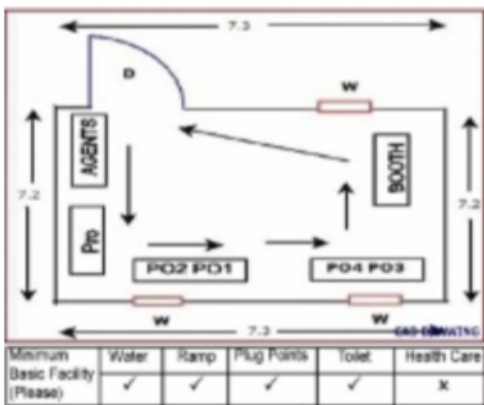

Google Map View

Polling Station Building Front View

Polling Station Front View

Cad View

Key MAP View

சட்டமன்றத் தொகுதியின் எண் மற்றும் பெயர் : 150-ஜெயங்கொண்டம்
பிரிவு எண் மற்றும் பெயர் 1-உள்கோட்டை(வ) (வ கி) மற்றும் (ஊ), தொட்டிசூளம் அரிசனத் தெரு