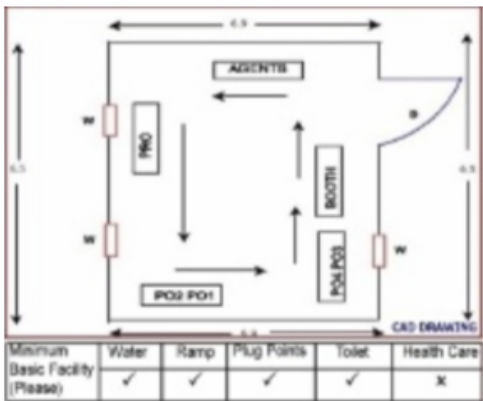

Google Map View

Polling Station Building Front View

Polling Station Front View

Cad View

Key MAP View

1 பெயர் : ஆனந்த் தந்தை பெயர்: சாமிநாதன் வீட்டு எண் : 1-150 வயது : 29 பாலினம் : ஆண் Photo is available	IBC0831958	2 பெயர் : குப்புசாமி தந்தை பெயர்: கலியமூர்த்தி வீட்டு எண் : 2 வயது : 78 பாலினம் : ஆண் Photo is available	IBC1849132	3 பெயர் : ராமையன் தந்தை பெயர்: செகநாதன் வீட்டு எண் : 2 வயது : 75 பாலினம் : ஆண் Photo is available	IBC1849140
4 பெயர் : ரெங்கநாயகி கணவர் பெயர்: ராமையன் வீட்டு எண் : 2 வயது : 70 பாலினம் : பெண் Photo is available	IBC1849157	5 பெயர் : மலர்கொடி கணவர் பெயர்: குப்புசாமி வீட்டு எண் : 2 வயது : 65 பாலினம் : பெண் Photo is available	IBC1849165	6 பெயர் : உத்திராபதி தந்தை பெயர்: கோவிந்தசாமி வீட்டு எண் : 2 வயது : 64 பாலினம் : ஆண் Photo is available	IBC1849173
7 பெயர் : மனோகர் தந்தை பெயர்: குப்புசாமி வீட்டு எண் : 2 வயது : 55 பாலினம் : ஆண் Photo is available	IBC1849181	8 பெயர் : கருணாநிதி தந்தை பெயர்: ரெத்தினம் வீட்டு எண் : 2 வயது : 53 பாலினம் : ஆண் Photo is available	IBC0255737	9 பெயர் : வனிதா கணவர் பெயர்: உத்திராபதி வீட்டு எண் : 2 வயது : 47 பாலினம் : பெண் Photo is available	IBC0255638
10 பெயர் : மல்லிகா கணவர் பெயர்: மனோகர் வீட்டு எண் : 2 வயது : 46 பாலினம் : பெண் Photo is available	IBC0255703	11 பெயர் : ராணி கணவர் பெயர்: கருணாநிதி வீட்டு எண் : 2 வயது : 46 பாலினம் : பெண் Photo is available	IBC0255745	12 பெயர் : கவிதா கணவர் பெயர்: பாண்டிதுரை வீட்டு எண் : 2 வயது : 45 பாலினம் : பெண் Photo is available	IBC0255646
13 பெயர் : சினேகா தந்தை பெயர்: மனோகர் வீட்டு எண் : 2/1 வயது : 25 பாலினம் : பெண் Photo is available	IBC2257400	14 பெயர் : செல்வக்குமார் தந்தை பெயர்: குப்புசாமி வீட்டு எண் : 2-2 வயது : 46 பாலினம் : ஆண் Photo is available	IBC0947614	15 பெயர் : ரமேஷ் தந்தை பெயர்: குப்புசாமி வீட்டு எண் : 2-2 வயது : 41 பாலினம் : ஆண் Photo is available	IBC0133058
16 பெயர் : தமிழ்செல்வி கணவர் பெயர்: ரமேஷ் வீட்டு எண் : 2-2 வயது : 41 பாலினம் : பெண் Photo is available	IBC0255729	17 பெயர் : காவியா பா தந்தை பெயர்: பாண்டியன் வீட்டு எண் : 2/3 வயது : 20 பாலினம் : பெண் Photo is available	IBC2545366	18 பெயர் : வேல்முருகன் தந்தை பெயர்: கருணாநிதி வீட்டு எண் : 2-3A வயது : 30 பாலினம் : ஆண் Photo is available	IBC0832014
19 பெயர் : சிவா தந்தை பெயர்: உத்திராபதி வீட்டு எண் : 2-4 வயது : 40 பாலினம் : ஆண் Photo is available	KGB2536068	20 பெயர் : ஆனந்தி கணவர் பெயர்: சிவா வீட்டு எண் : 2-4 வயது : 37 பாலினம் : பெண் Photo is available	IBC0947572	21 பெயர் : அருணாச்சலம் தந்தை பெயர்: குமாரசாமி வீட்டு எண் : 2-5A வயது : 32 பாலினம் : ஆண் Photo is available	IBC0506568
22 பெயர் : வெங்கடாஜலபதி தந்தை பெயர்: காசிநாதன் வீட்டு எண் : 2-6 வயது : 36 பாலினம் : ஆண் Photo is available	IBC0347104	23 பெயர் : கொளஞ்சிநாதன் இதரர் பெயர்: மங்களாம்பிகை வீட்டு எண் : 2/9 வயது : 47 பாலினம் : ஆண் Photo is available	IBC2556116	24 பெயர் : மங்கலாம்பிகை கணவர் பெயர்: கொளஞ்சிநாதன் வீட்டு எண் : 2-9 வயது : 35 பாலினம் : பெண் Photo is available	IBC1072107
25 பெயர் : முருகன் தந்தை பெயர்: ராமசாமி வீட்டு எண் : 2-9A வயது : 40 பாலினம் : ஆண் Photo is available	IBC0832006	26 பெயர் : பாலாஜி தந்தை பெயர்: மாரியப்பன் வீட்டு எண் : 2/9சி வயது : 55 பாலினம் : ஆண் Photo is available	IBC2476968	27 பெயர் : ப கற்பகம் கணவர் பெயர்: பாலாஜி வீட்டு எண் : 2/9சி வயது : 47 பாலினம் : பெண் Photo is available	IBC2476901
28 பெயர் : சபரிநாதன் தந்தை பெயர்: கருணாநிதி வீட்டு எண் : 2-10 வயது : 31 பாலினம் : ஆண் Photo is available	IBC0601799	29 பெயர் : அருள் ராஜன் தந்தை பெயர்: கருணாநிதி வீட்டு எண் : 2-10 வயது : 29 பாலினம் : ஆண் Photo is available	IBC0832022	30 பெயர் : சின்னராசு தந்தை பெயர்: கருணாநிதி வீட்டு எண் : 2-10 வயது : 27 பாலினம் : ஆண் Photo is available	IBC1072040