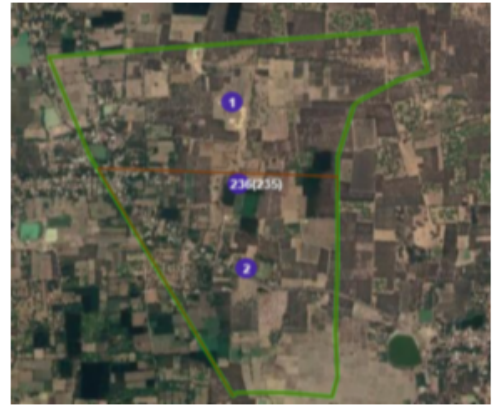

Google Map View